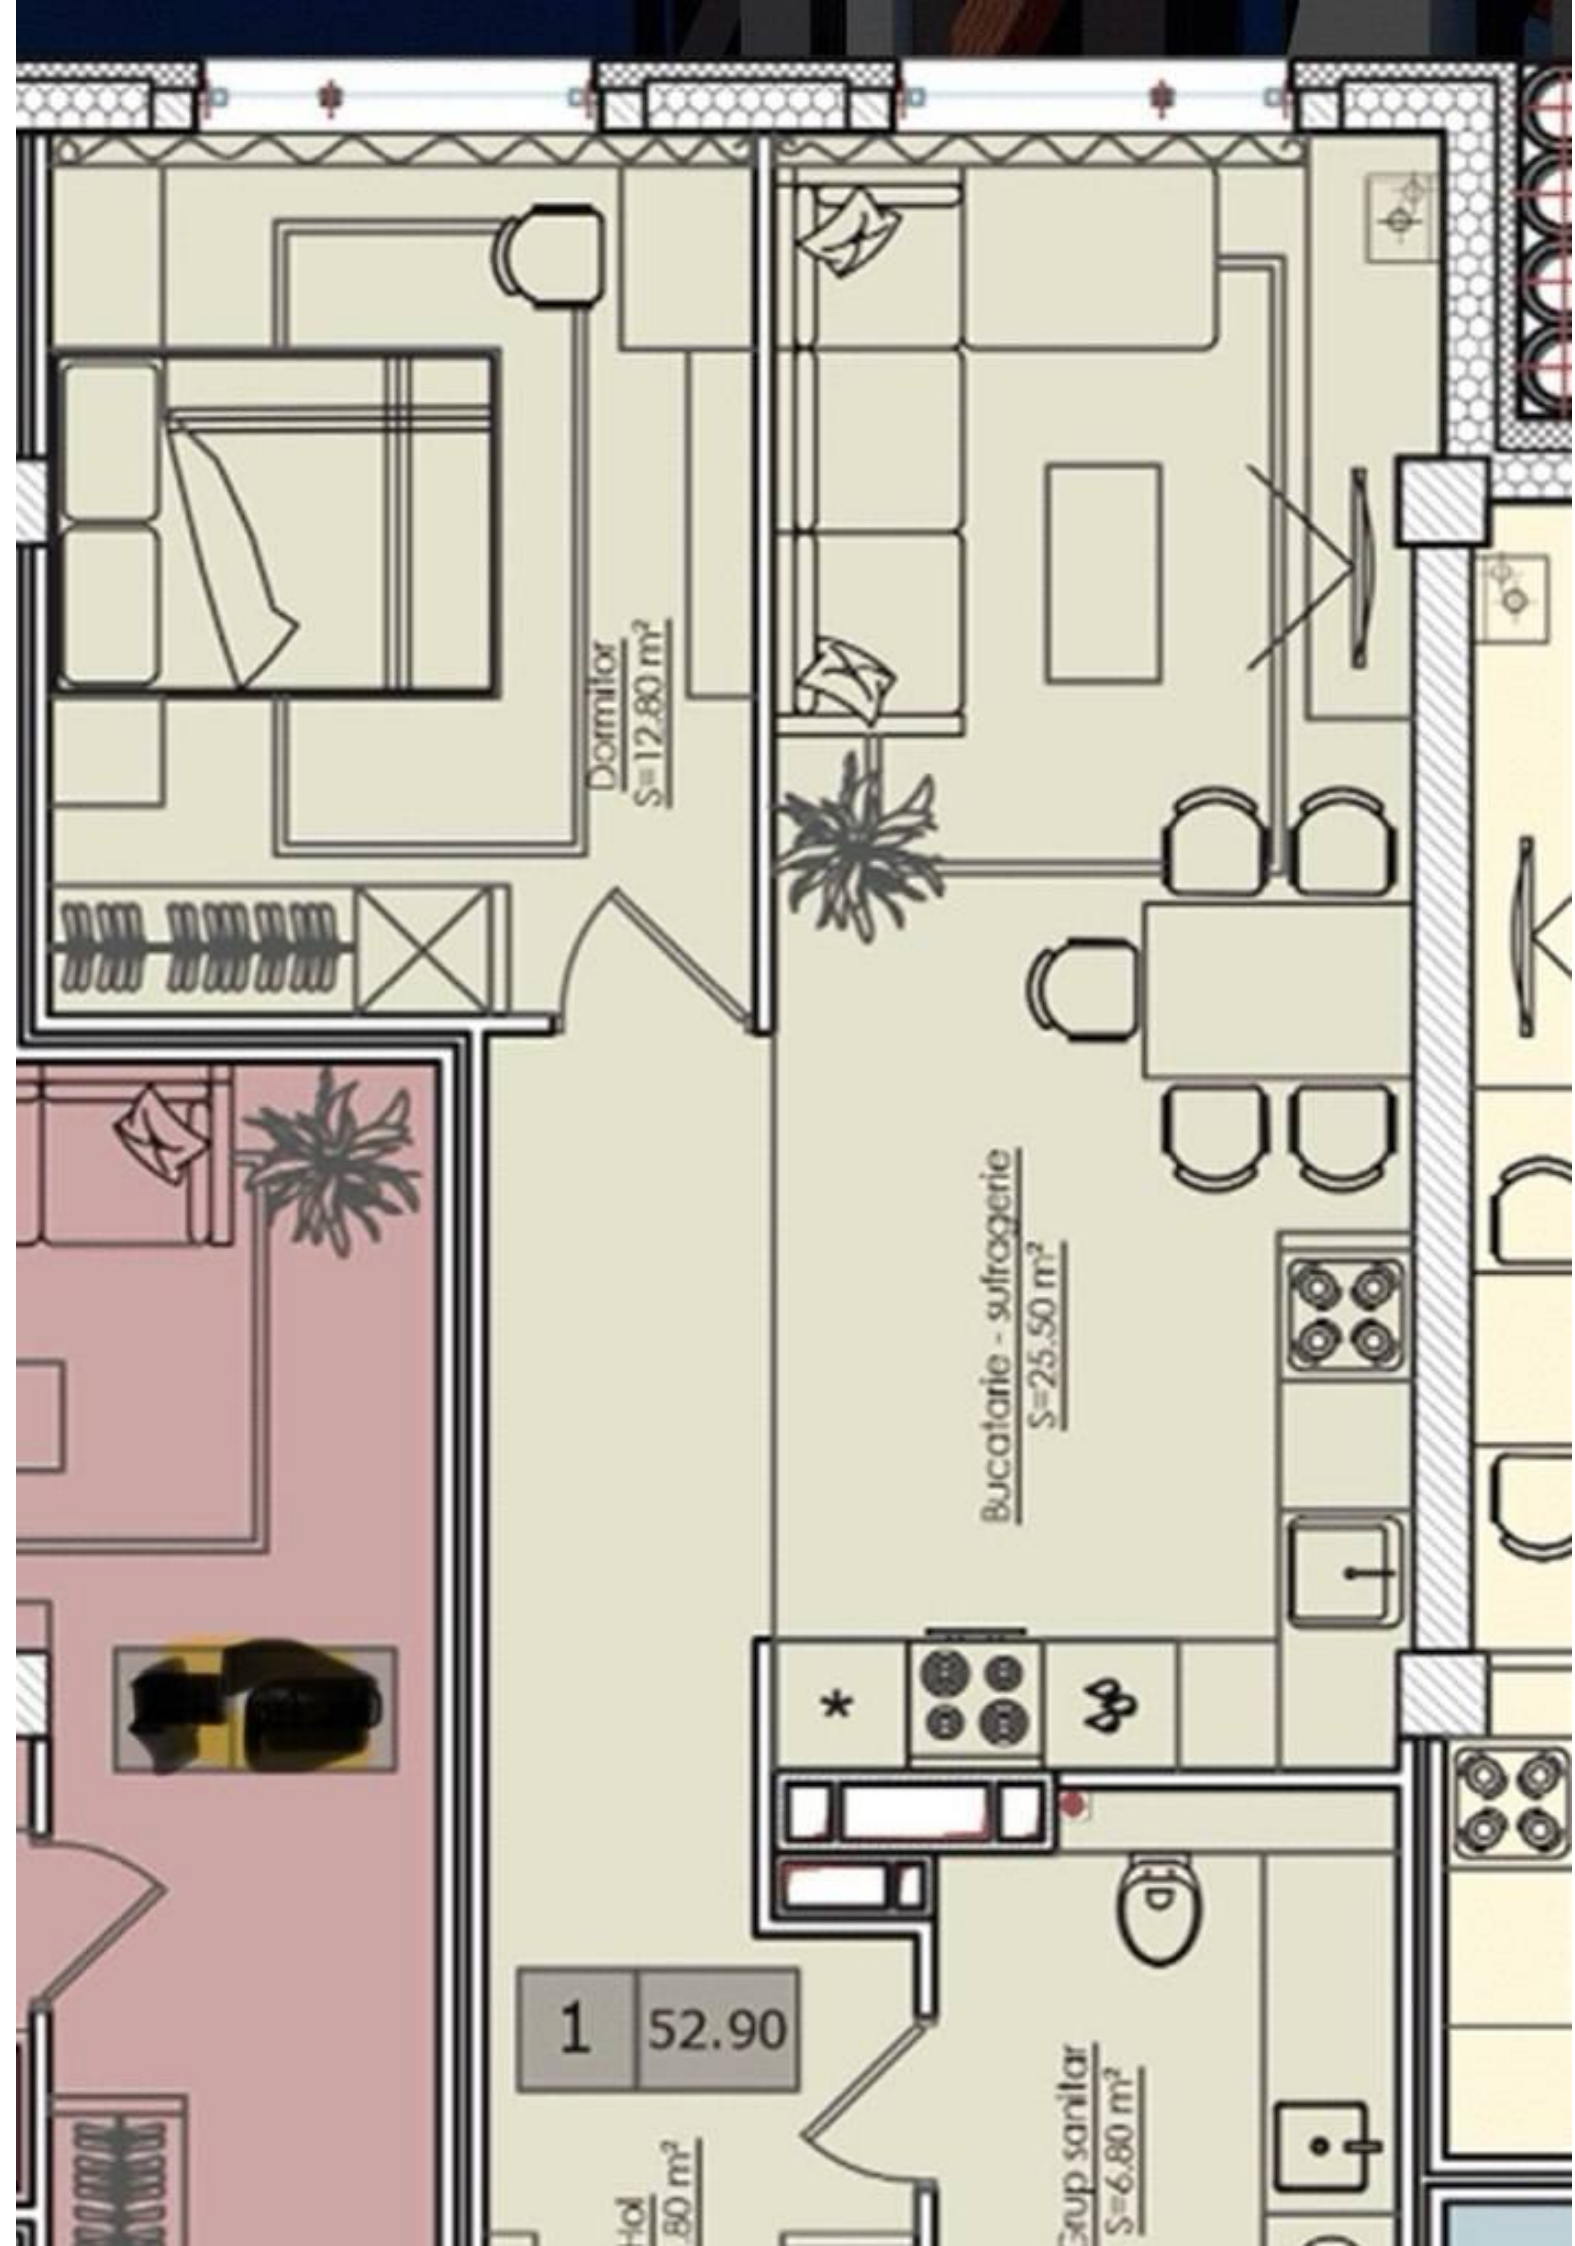

Chișinău, Telecentru - 50255€

Suprafața totală - 53 m²
Tip ofertă - Vânzare
Camere - 1
Starea - Versiune albă
Grup sanitar - 1
Tip construcție - Nouă
Etaj - 10
Etaje - 12
Dormitoare - 1
Înălțimea tavanului - 0.00
Planul clădirii - IND (individual)
Loc de parcare - Deschisă

Vă propunem spre vânzare acest apartament cu **1 cameră și living, sect. Telecentru, str. Ialoveni** cu suprafața totală de **53 mp. Compartimentat în:** 1 dormitor, living, bucătărie, bloc sanitar, antreu.

PROIMOBIL.MD

1 52.90

Dormitor
 $S=12.80 \text{ m}^2$

Bucatarie - sufragerie
 $S=25.50 \text{ m}^2$

Grup sanitar
 $S=6.80 \text{ m}^2$

Hol
 $S=2.80 \text{ m}^2$