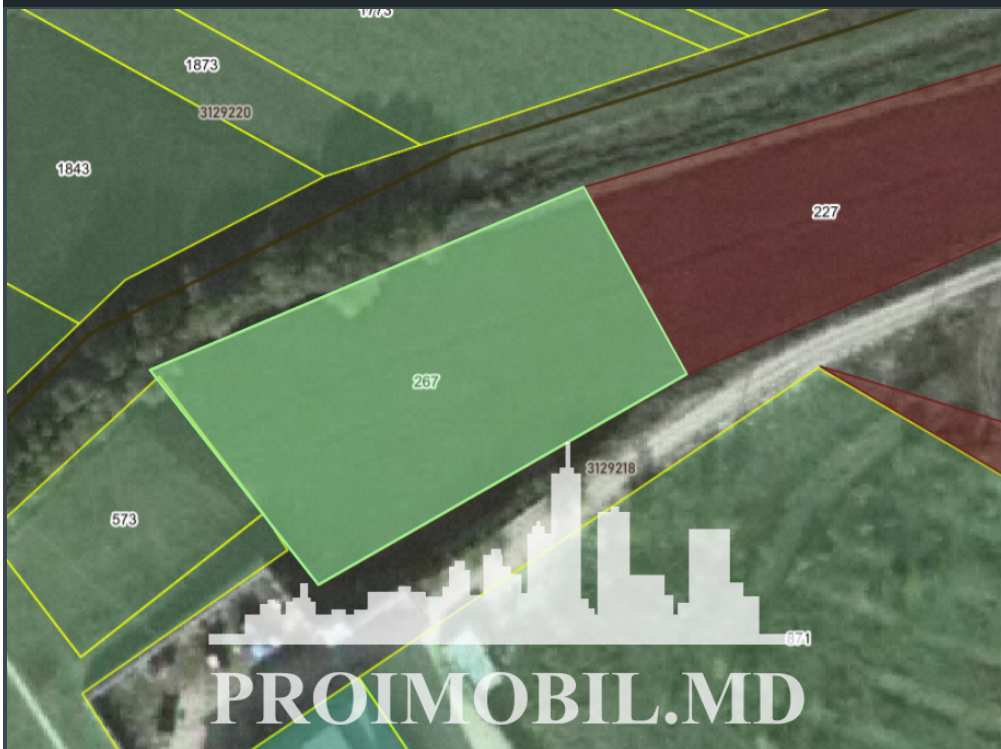

Criuleni, Criuleni - 33900€

Suprafața totală - 22 ar
Tip - Agricole

- Situat în localitate

Spre vânzare se oferă **teren agricol**, situat în **r. Criuleni, sat. Măgdăcești**, suprafața totală **22 ari**.