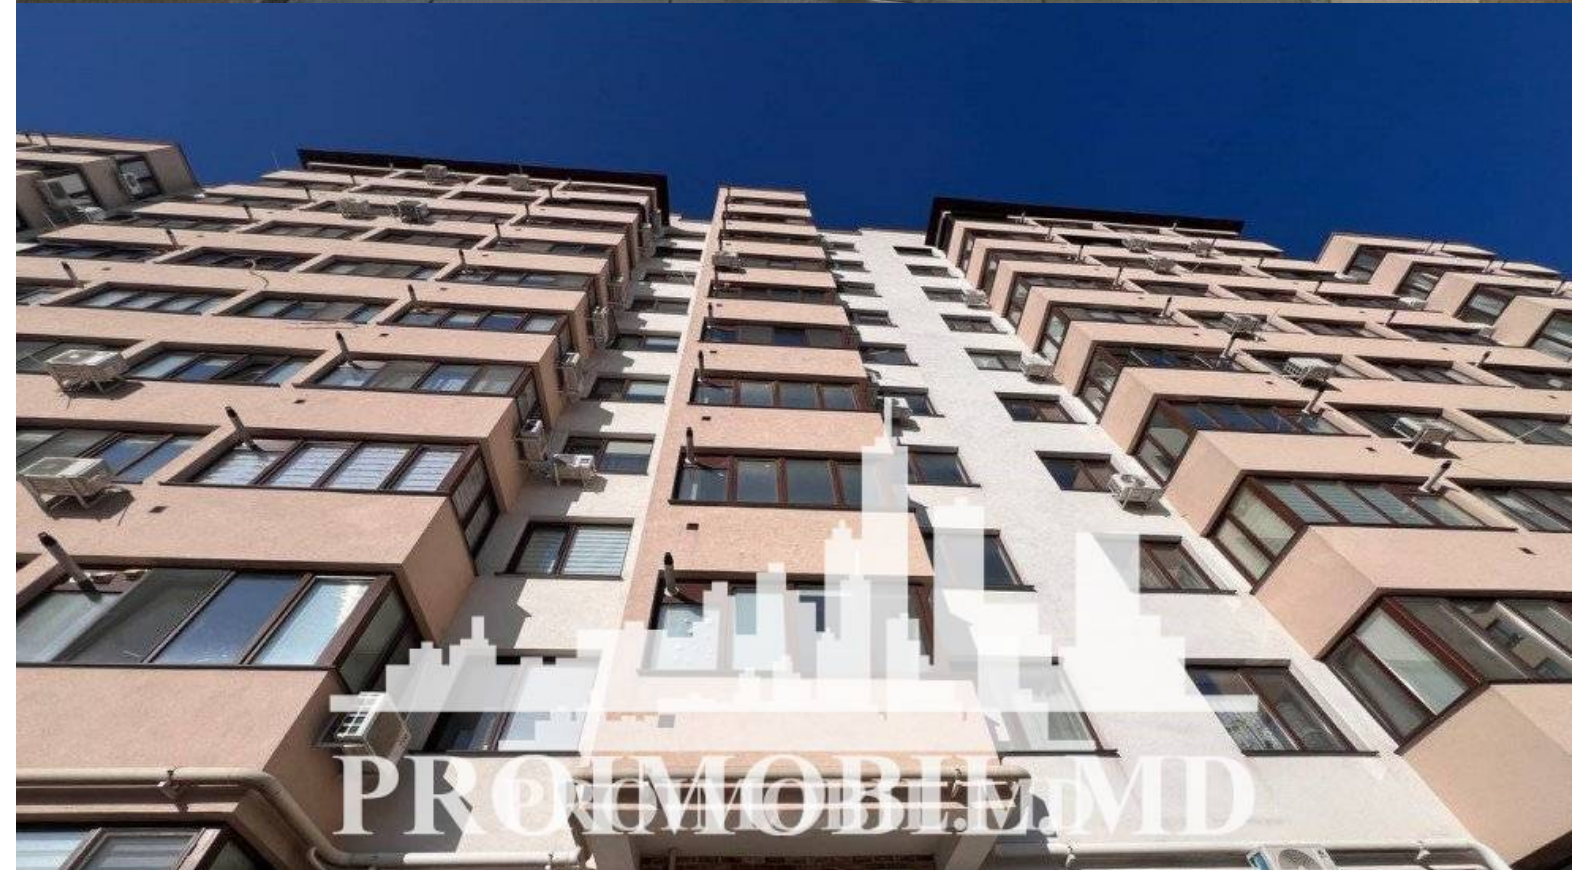

PROMOBIL.MD