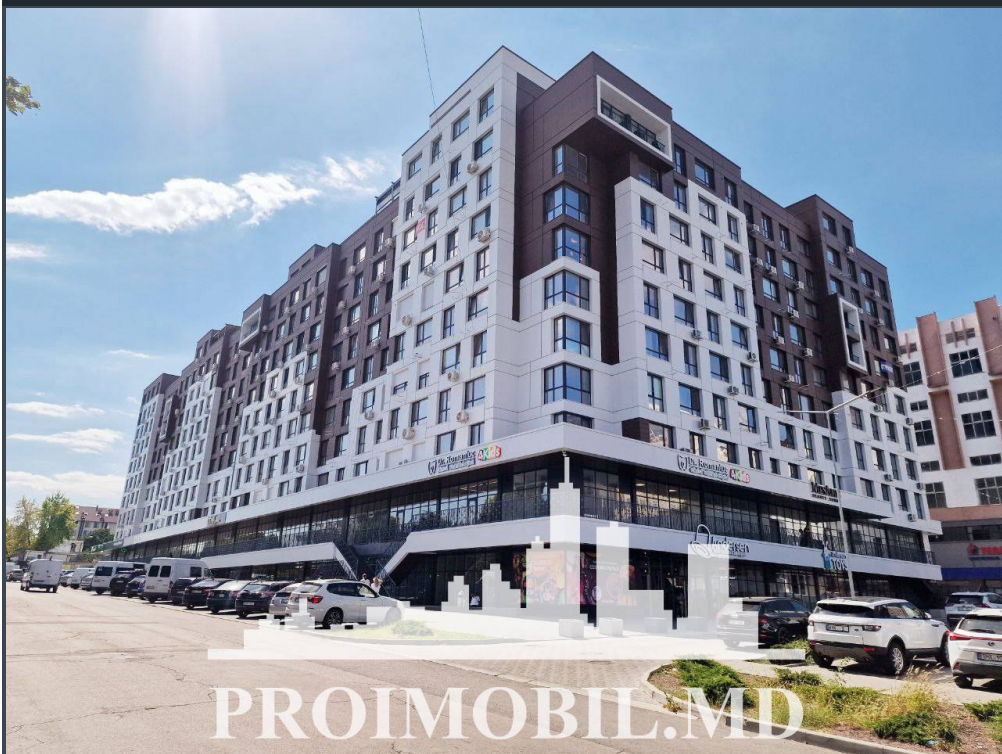

Chișinău, Buiucani - 3900€

Suprafața totală - 178 m²

Tip ofertă - Chirie

Camere - 1

Starea - Versiune albă

Grup sanitar - 1

Tip construcție - Nouă

Tip - Oficii

Etaj - 1

Se oferă spre chirie spațiu comercial, **sect. Buiucani, str. Onisifor Ghibu**. Suprafața totală de **178 mp.**

Compartimentat în: spațiu open space, bloc sanitar, hol.

Este perfect pentru: show room, market, clinică medicală, Centru de dezvoltare copii, oficii, sală de sport și altele.

- toate comunicațiile;
- geamuri termopan;
- prima linie;
- încălzire autonomă;

În apropiere: Andreson, parc, grădiniță, magazine, spital, școală, farmacie, bancă, oficii, blocuri locative, etc.!

Zonă de parc cu infrastructură dezvoltată cu flux intens de pietoni. (d.r.)