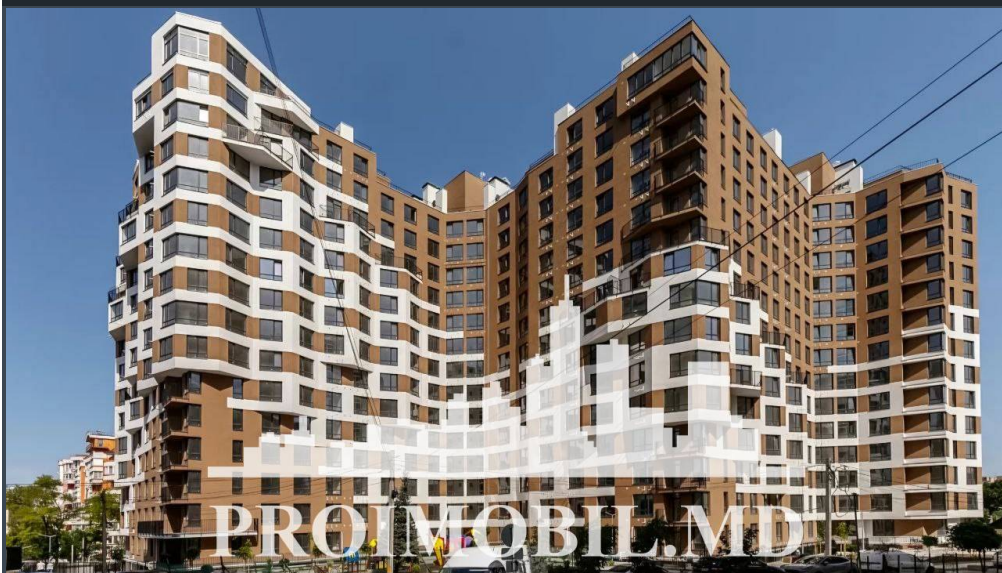

Chișinău, Centru - 78000€

Suprafața totală - 53 m²
Tip ofertă - Vânzare
Camere - 2
Starea - Versiune albă
Grup sanitar - 1
Tip construcție - Nouă
Etaj - 12
Etaje - 14
Dormitoare - 2
Înălțimea tavanului - 0.00
Planul clădirii - IND (individual)
Loc de parcare - Deschisă

Vă propunem spre vânzare acest apartament cu **2 camere, sect. Centru, str. Nicolae Testemițanu** cu suprafața totală de **53 mp. Compartimentat în:** 2 dormitoare, bucătărie, bloc sanitar, antreu.

Dotări și finisaje: