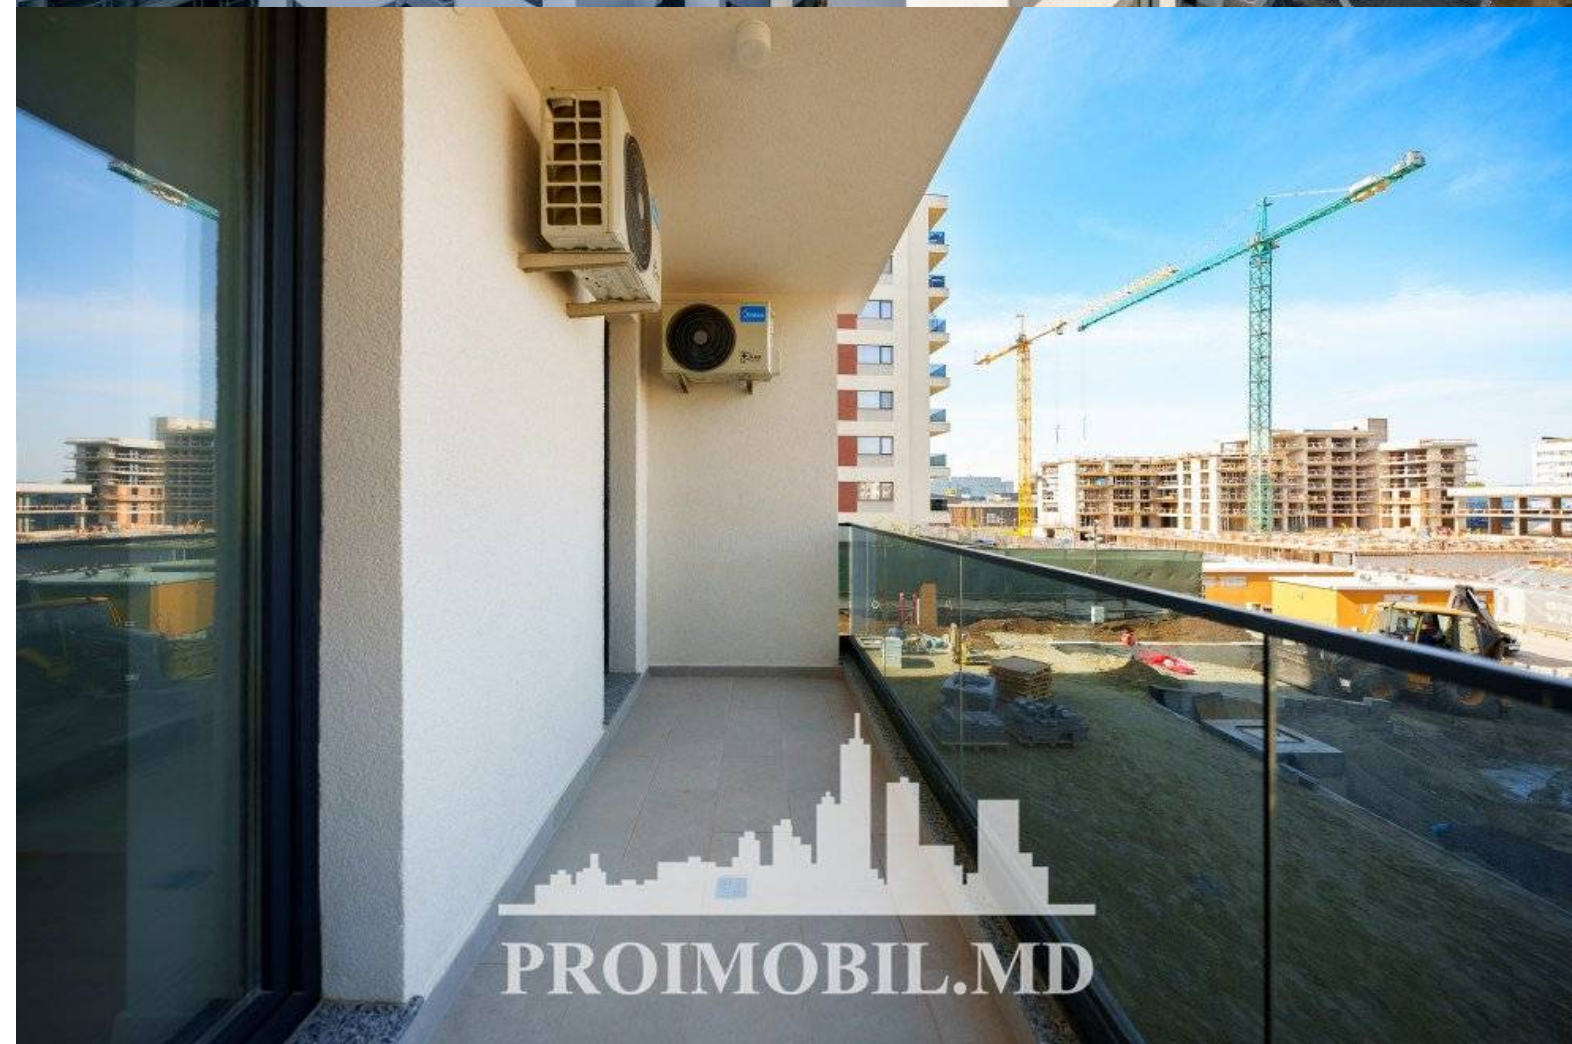

PROIMOBIL.MD