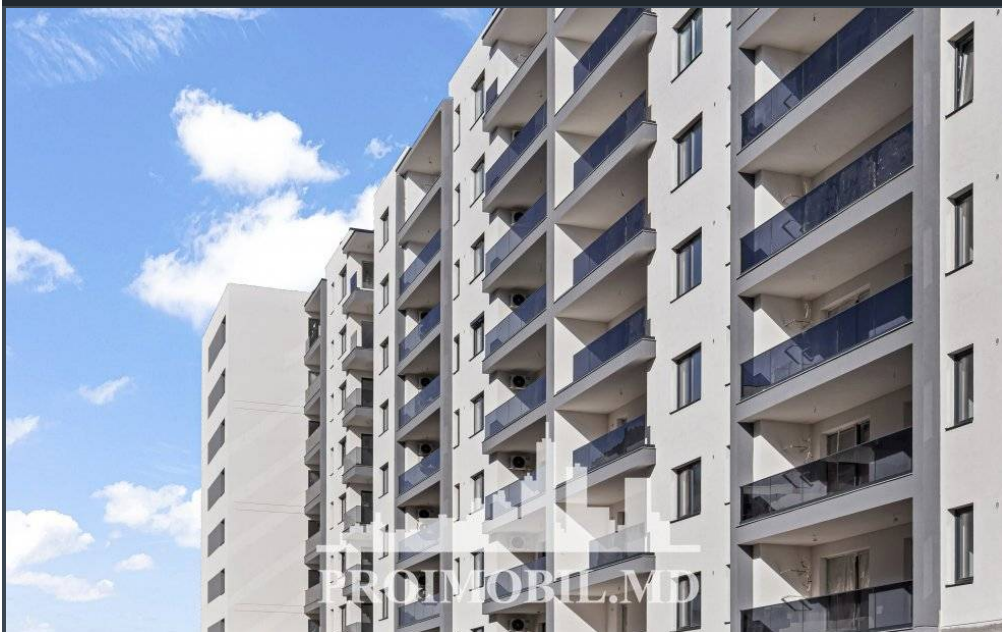

București, București - 88500€

Suprafața totală - 52 m²
Tip ofertă - Vânzare
Camere - 1
Starea - Reparație euro
Grup sanitar - 1
Tip construcție - Nouă
Etaj - 5
Etaje - 9
Dormitoare - 1
Loc de parcare - Deschisă

Descoperă **Noul Ansamblu Rezidențial Soseaua Pipera**, un proiect de ultima generație în una din cele mai dorite zone a **Bucureștiului!**

Vă propunem spre vânzare acest apartament cu **1 cameră**, suprafața totală de **52 mp**.

Compartimentat în: hol, 1 dormitor, living, bucătărie, bloc sanitar, balcon.

Dotări și finisaje:

* geamuri termopan;

* încălzire autonomă;

* reparație euro;

* conectat la toate comunicațiile;

* este în imediată apropiere de: parc, grădiniță, școală, piață, cafenele, bancă, farmacii etc.