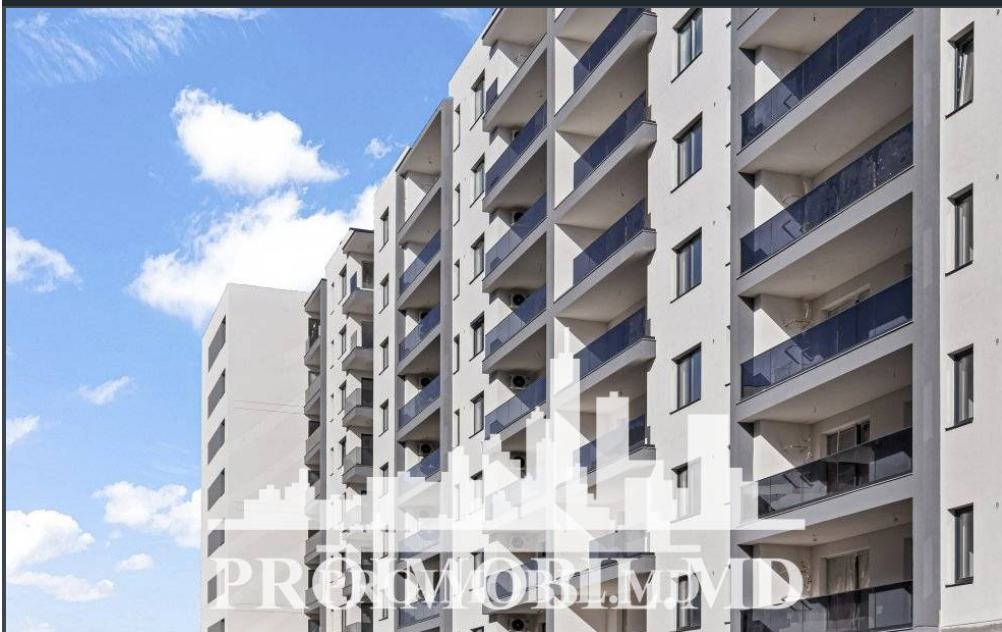

București, București - 88500€

Suprafața totală - 52 m<sup>2</sup>  
Tip ofertă - Vânzare  
Camere - 1  
Starea - Reparație euro  
Grup sanitar - 1  
Tip construcție - Nouă  
Etaj - 5  
Etaje - 9  
Dormitoare - 1  
Loc de parcare - Deschisă

Descoperă **Noul Ansamblu Rezidențial Soseaua Pipera**, un proiect de ultima generație în una din cele mai dorite zone a **Bucureștiului!**

Vă propunem spre vânzare acest apartament cu **1 cameră**, suprafața totală de **52 mp**.

**Compartimentat în:** hol, 1 dormitor, living, bucătărie, bloc sanitar, balcon.

**Dotări și finisaje:**

\* geamuri termopan;

\* încălzire autonomă;

\* reparație euro;

\* conectat la toate comunicațiile;

\* este în imediată apropiere de: parc, grădiniță, școală, piață, cafenele, bancă, farmacii etc.