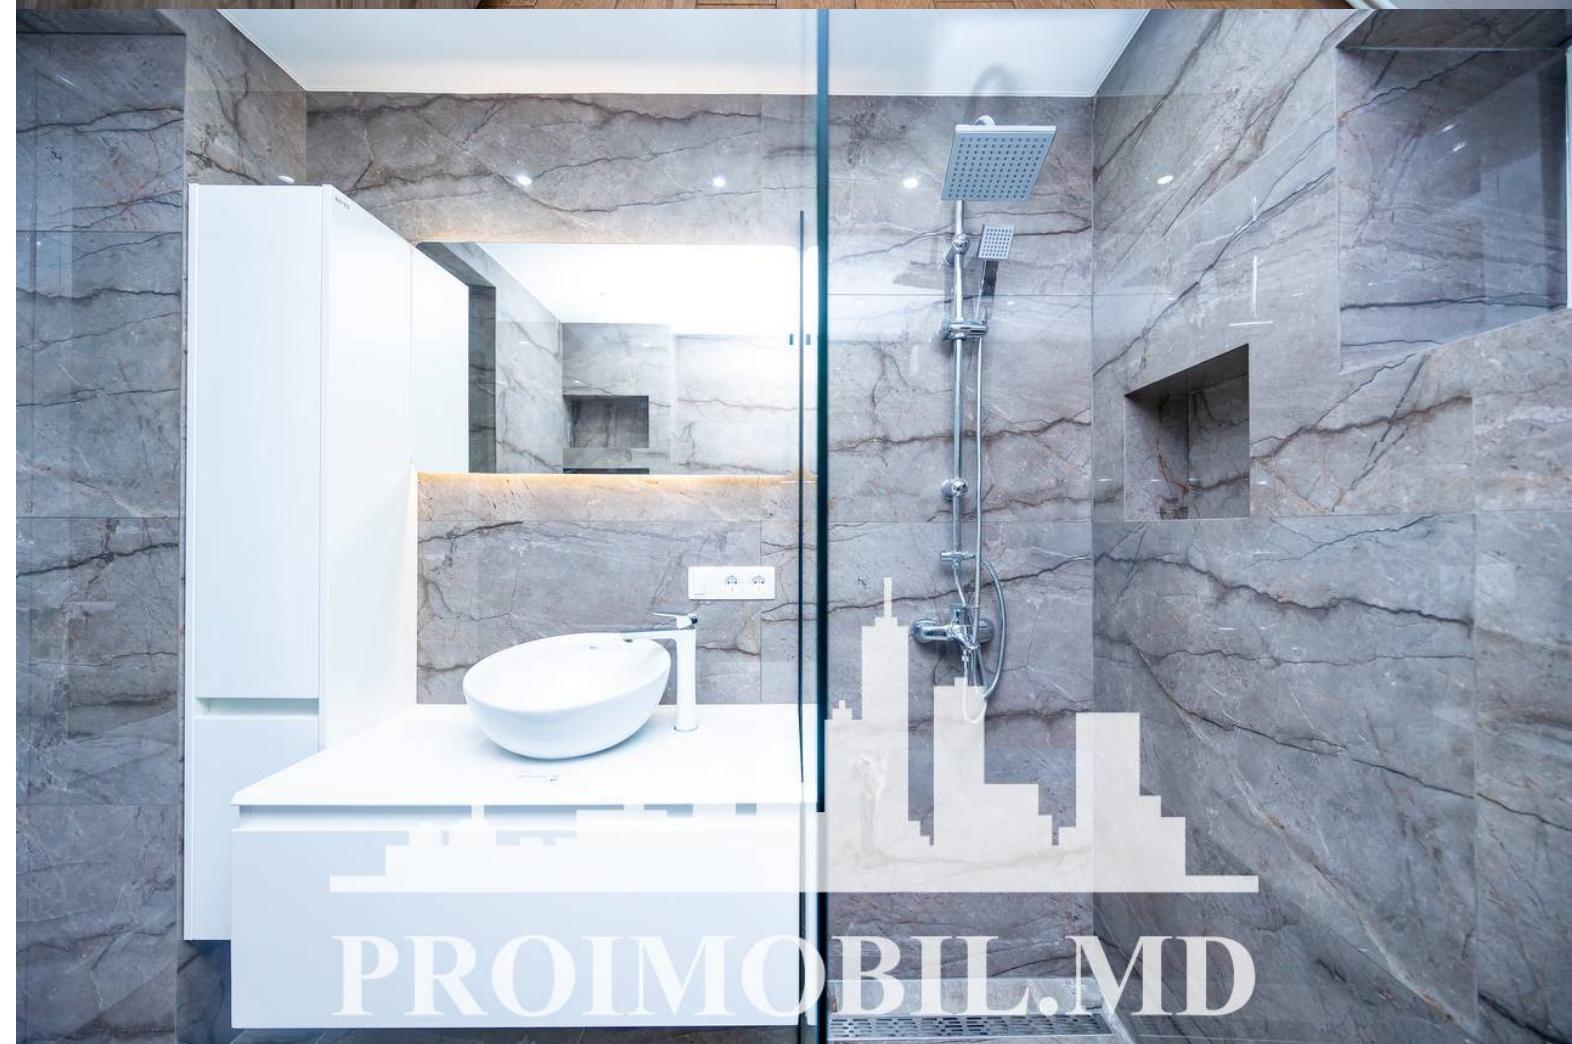

PROIMOBIL.MD