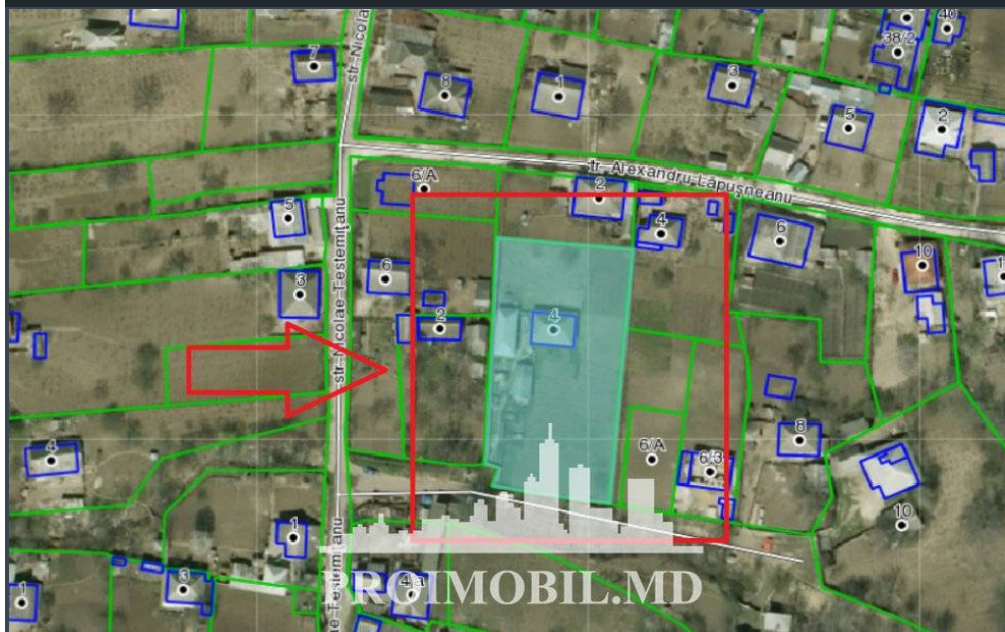

Suburbie, Sîngera - 70000€

Suprafața totală - 25 ar
Tip - Pentru construcții

Spre vânzare se oferă teren pentru construcție, situat în **or. Sîngera, str. N. Testemițanu**. Suprafața totală de **25 ari**. Perfect pentru construcția unei case, vile, etc.!

- * Acces facil la transportul public
- * Drum asfaltat
- * Toate comunicațiile

- Conducte de gaz
- Canalizare
- Apă
- Linie telefonică
- Traseu pavat
- Situat în localitate

Pentru prezentare și alte detalii vizitați www.proimobil.md sau ne contactați!