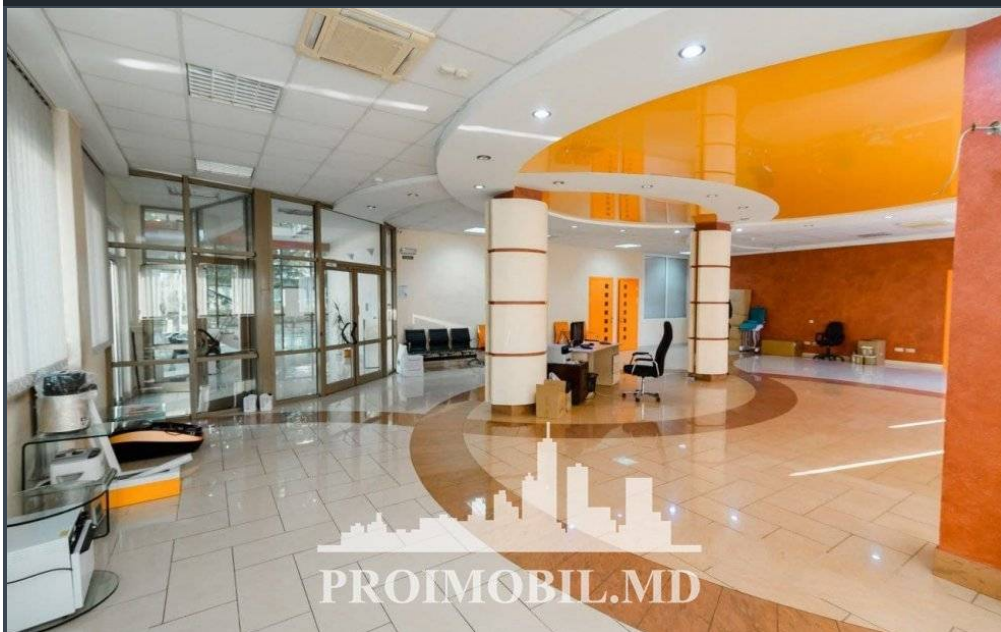

Chișinău, Centru - 7500€

Suprafața totală - 375 m<sup>2</sup>

Tip ofertă - Chirie

Starea - Reparație euro

Grup sanitar - 1

Tip construcție - Nouă

Se oferă spre chirie oficiu în sectorul Centru, bd. Ștefan cel Mare. Suprafața totală de 375 mp. Spațiu este amplasat la parter, compartimentat în birouri, bucătărie, bloc sanitar, depozit + garaj. Se face reparație după client și se mobilează la necesitate.