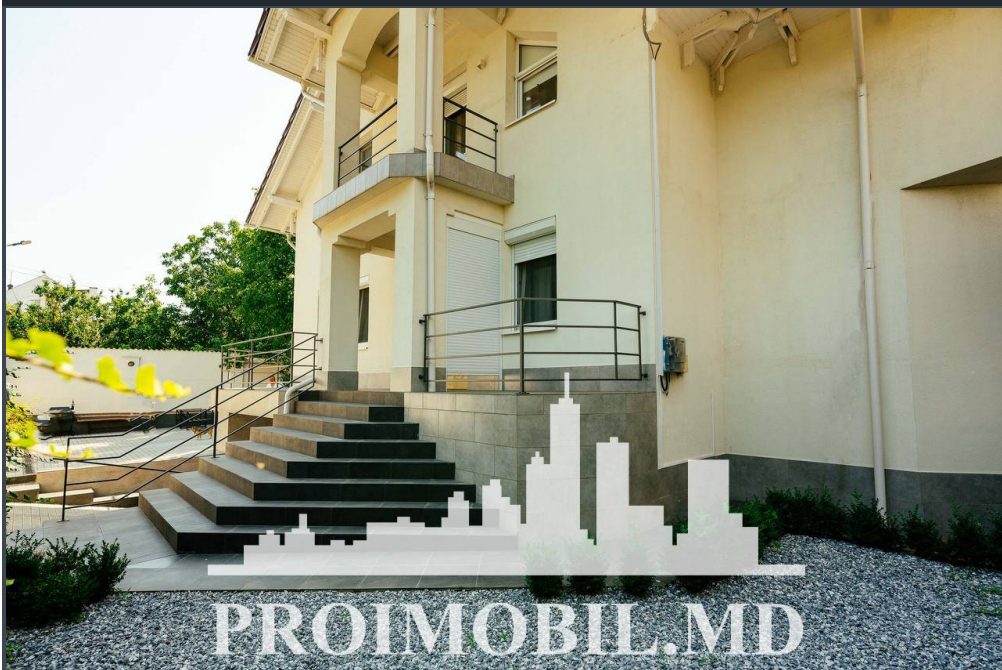

Chișinău, Centru - 4000€

Suprafața totală - 280 m<sup>2</sup>  
Tip ofertă - Chirie  
Camere - 3  
Starea - Reparație euro  
Grup sanitar - 3  
Tip construcție - Nouă  
Suprafața terenului - 7 ar  
Etaje - 2  
Balcon - 2  
Dormitoare - 3  
Înălțimea tavanului - 0.00

Vă propunem spre chirie această **casă în 2 nivele** amplasată în **sect. Centru, str. Alexei Mateevici**, cu suprafața totală de **280 mp + 7 ari. Compartimentată în: 3 dormitoare, living, cabinet, bucătărie, 3 blocuri sanitare, antreu, 2 terase, saună, garaj, debara, subsol.**