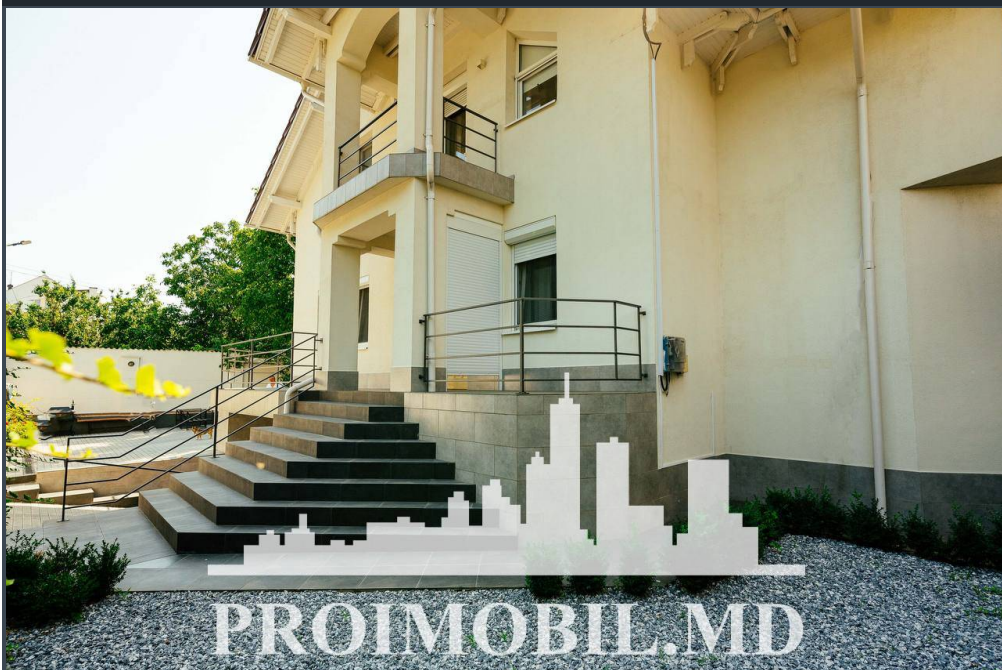

Chișinău, Centru - 4000€

Suprafața totală - 280 m²
Tip ofertă - Chirie
Camere - 3
Starea - Reparație euro
Grup sanitar - 3
Tip construcție - Nouă
Suprafața terenului - 7 ar
Etaje - 2
Balcon - 2
Dormitoare - 3
Înălțimea tavanului - 0.00

Vă propunem spre chirie această **casă în 2 nivele** amplasată în **sect. Centru, str. Alexei Mateevici**, cu suprafața totală de **280 mp + 7 ari. Compartimentată în: 3 dormitoare, living, cabinet, bucătărie, 3 blocuri sanitare, antreu, 2 terase, saună, garaj, debara, subsol.**