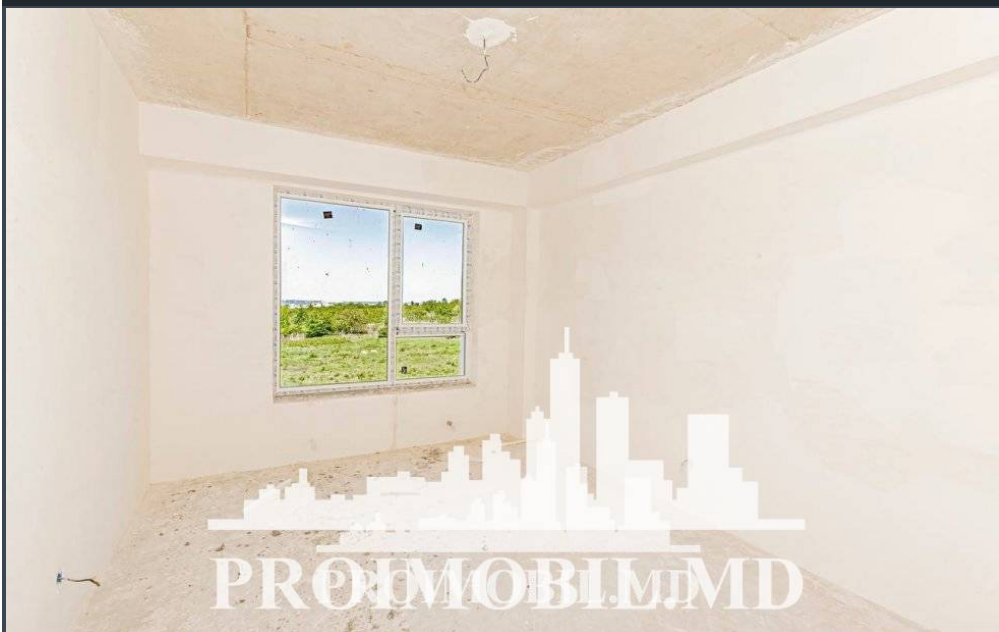

Chișinău, Telecentru - 57500€

Suprafața totală - 52 m2
Tip ofertă - Vânzare
Camere - 1
Starea - Versiune albă
Grup sanitar - 1
Tip construcție - Nouă
Etaj - 5
Etaje - 10
Dormitoare - 1
Înălțimea tavanului - 0.00
Planul clădirii - IND (individual)
Loc de parcare - Deschisă

Vă propunem spre vânzare acest apartament cu 1 cameră și living, sect. Telecentru, str. Ialoveni cu suprafața totală de 52 mp.

Compartimentat în: 1 dormitor, living cu bucătărie, bloc sanitar, hol.

Dotări și finisaje: