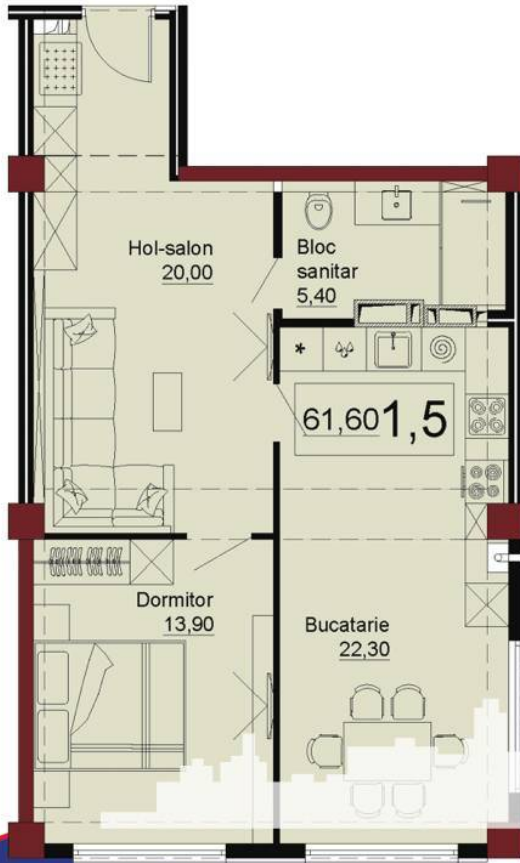

Chișinău, Telecentru - 60500€

Suprafața totală - 62 m²
Tip ofertă - Vânzare
Camere - 2
Starea - Versiune albă
Grup sanitar - 2
Tip construcție - Nouă
Etaj - 2
Etaje - 10
Dormitoare - 1
Înălțimea tavanului - 0.00
Planul clădirii - IND (individual)
Loc de parcare - Deschisă

Vă propunem spre vânzare acest apartament cu **2 camere, sect. Telecentru, str. Ialoveni**, cu suprafața totală de **62 mp**.

Compartimentat în: 1 dormitor, living, bucătărie, 2 blocuri sanitare, hol.

Dotări și finisaje:

Bloc 2

- Dormitor
- Bucătărie
- Bloc sanitar
- Salon

PROIMOBIL.MD

Suprafata - 61.6 M²