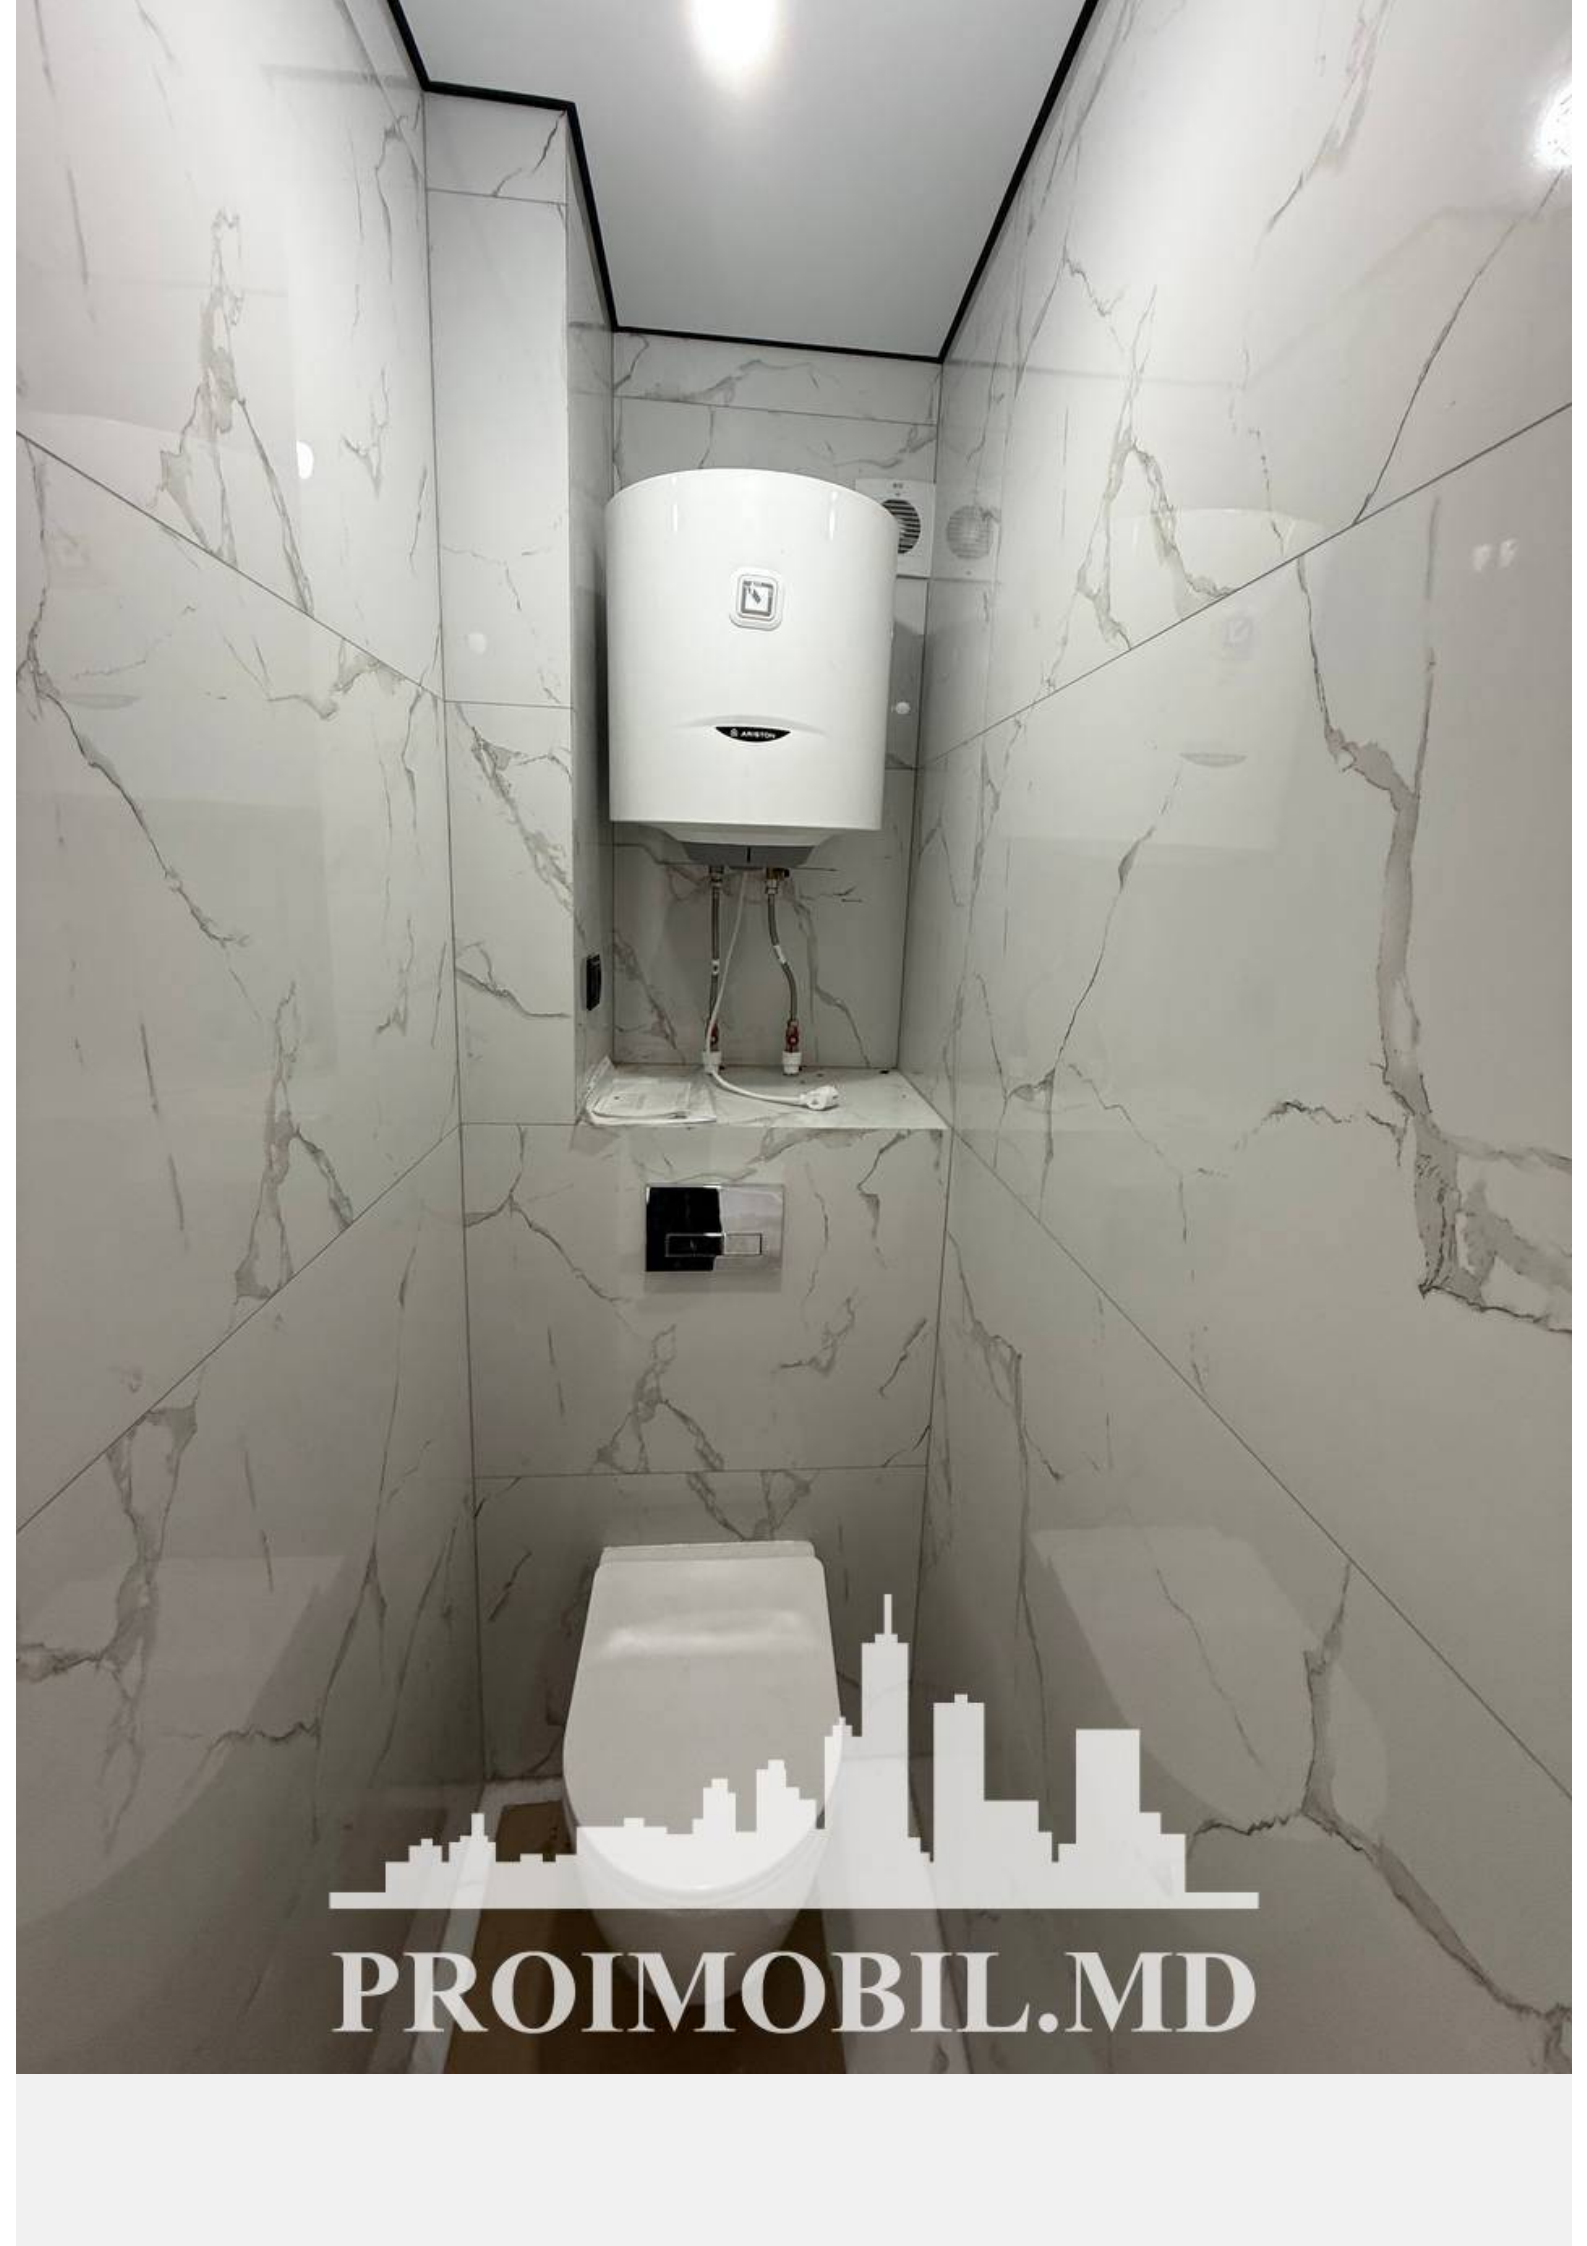

PROIMOBIL.MD