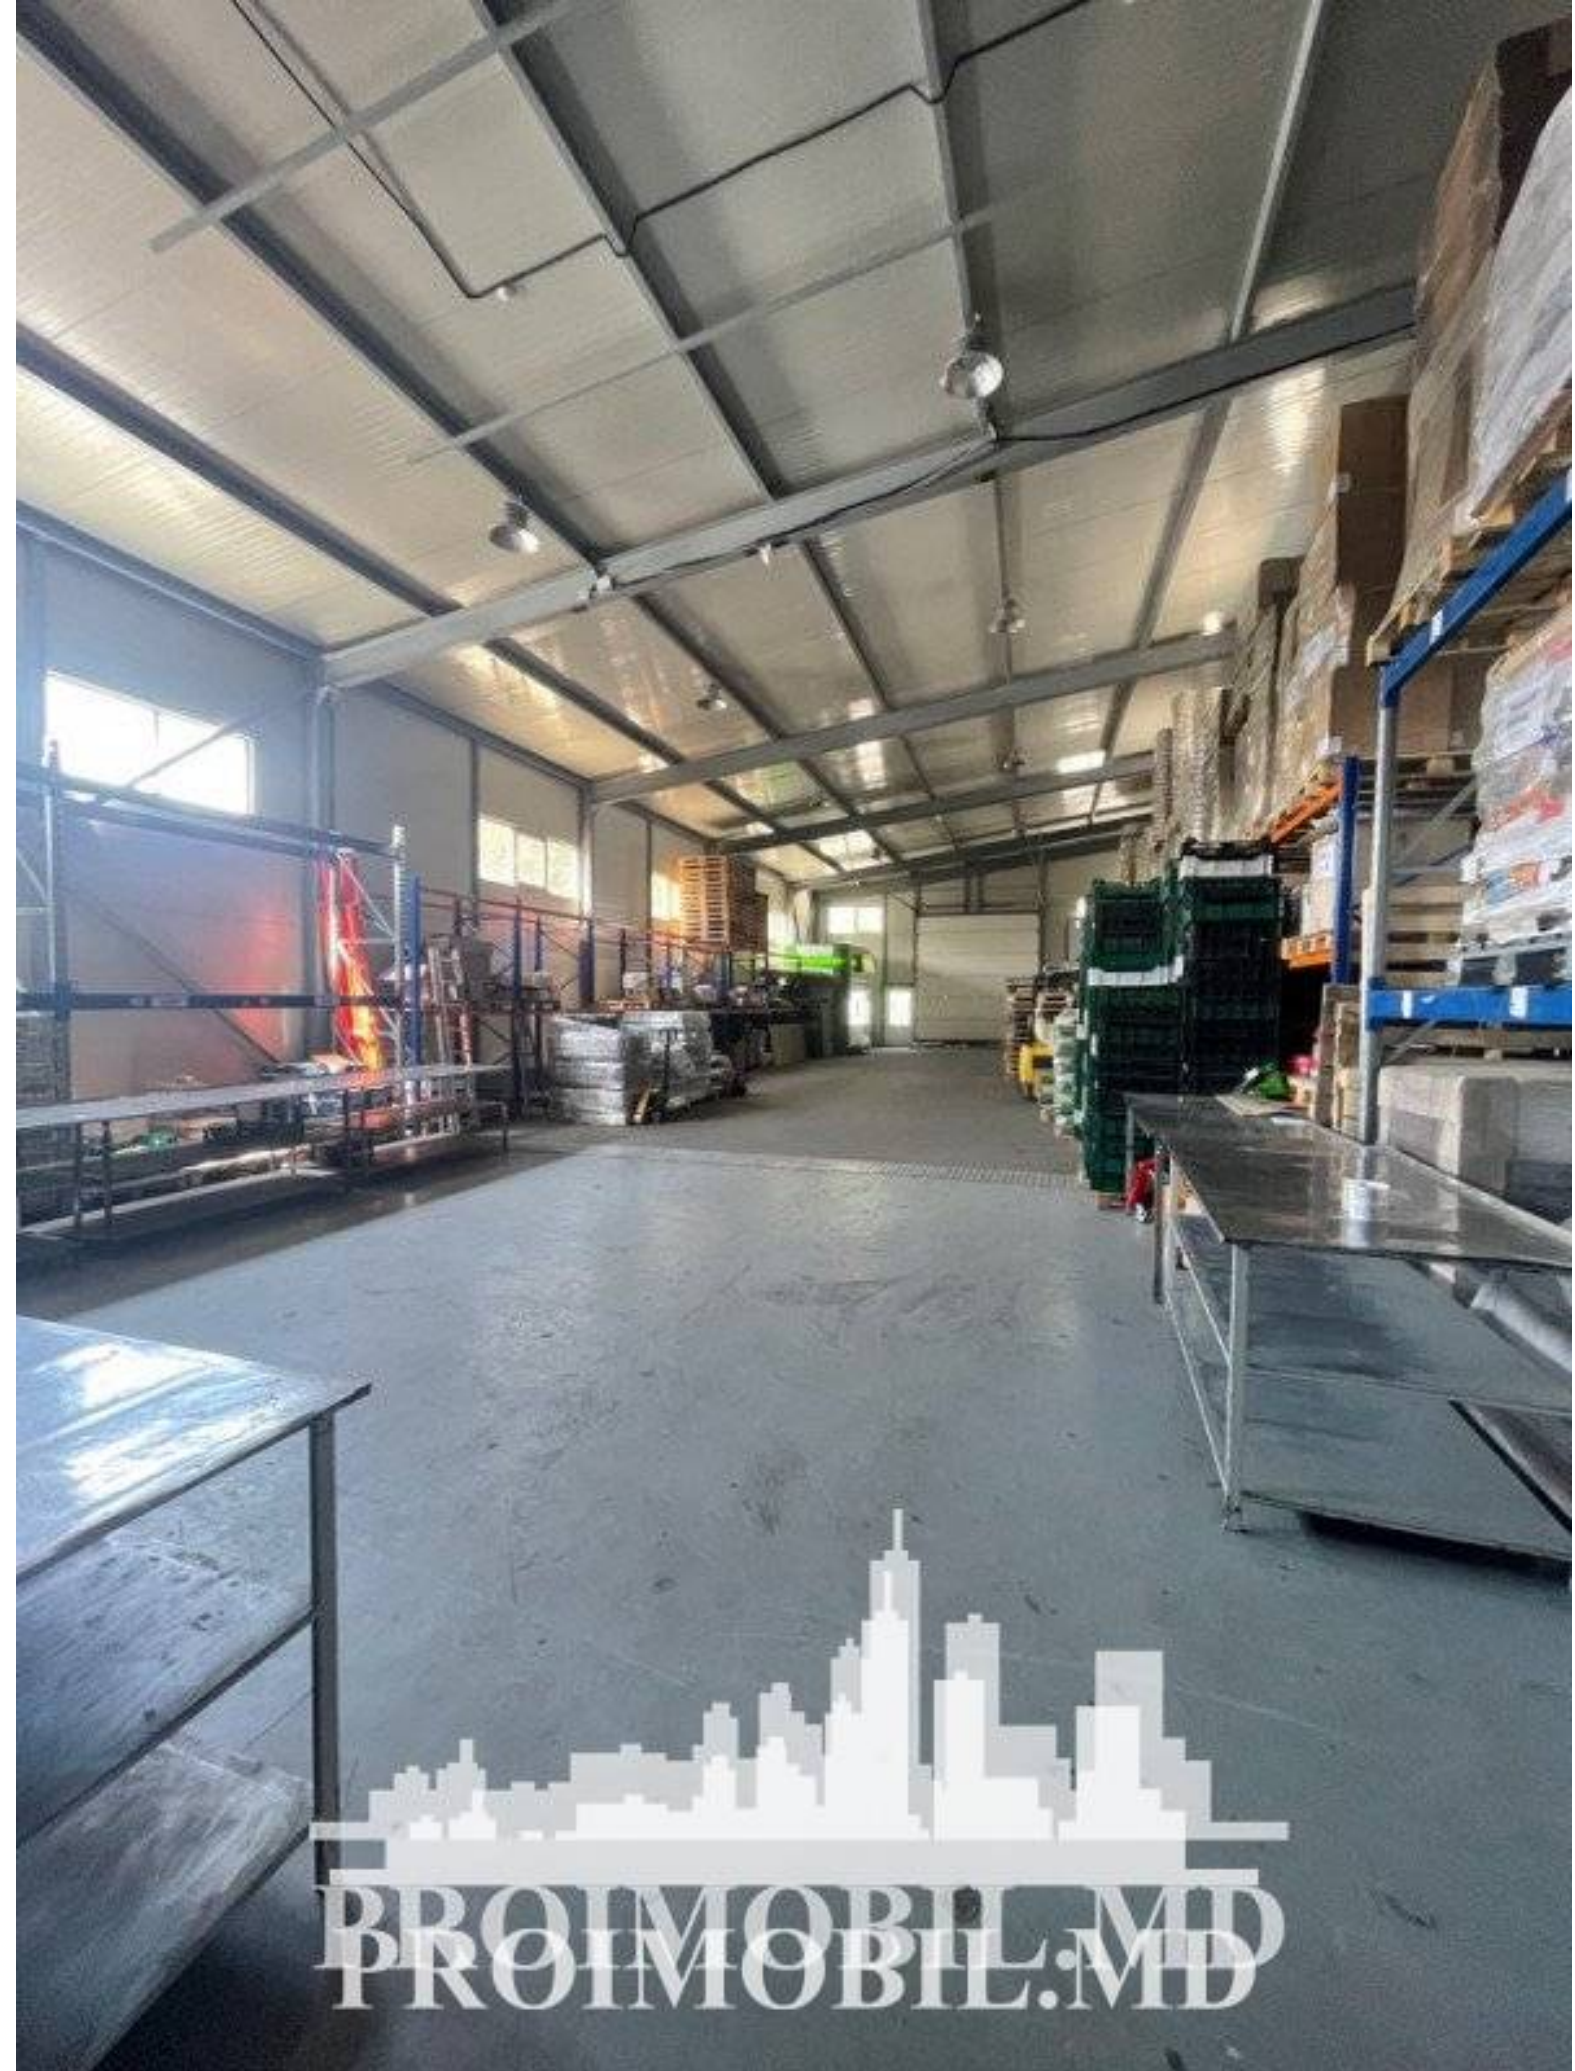

PROIMOBIL.MD