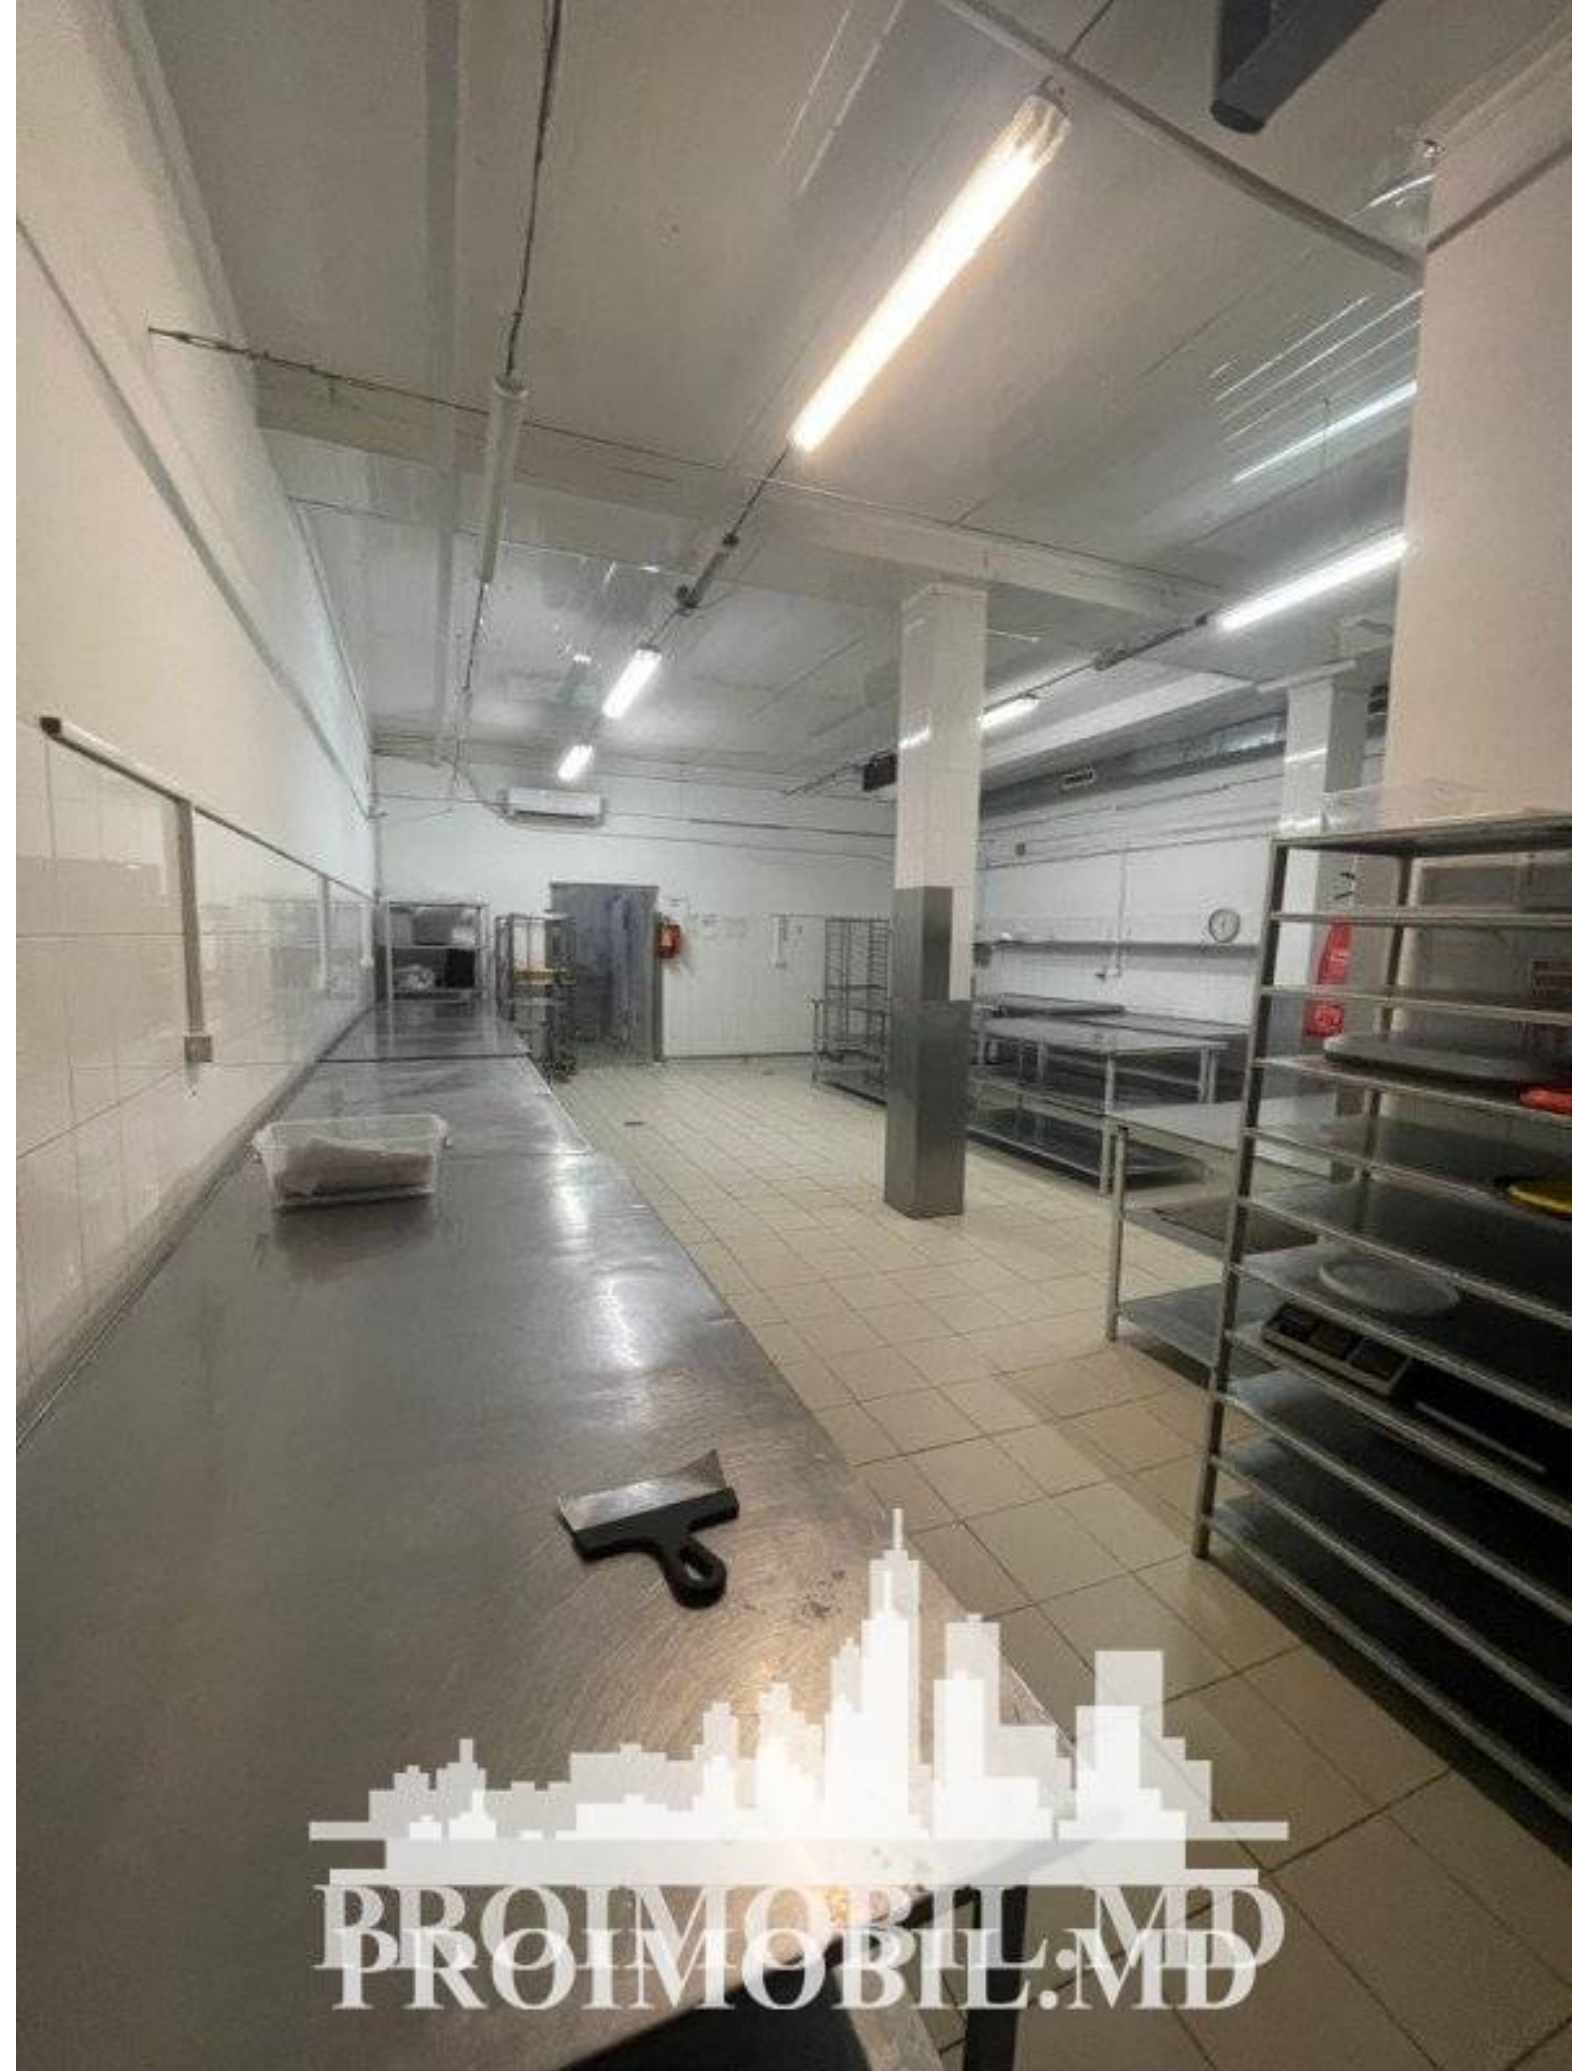

PROIMOBIL.MD
PROIMOBIL.MD