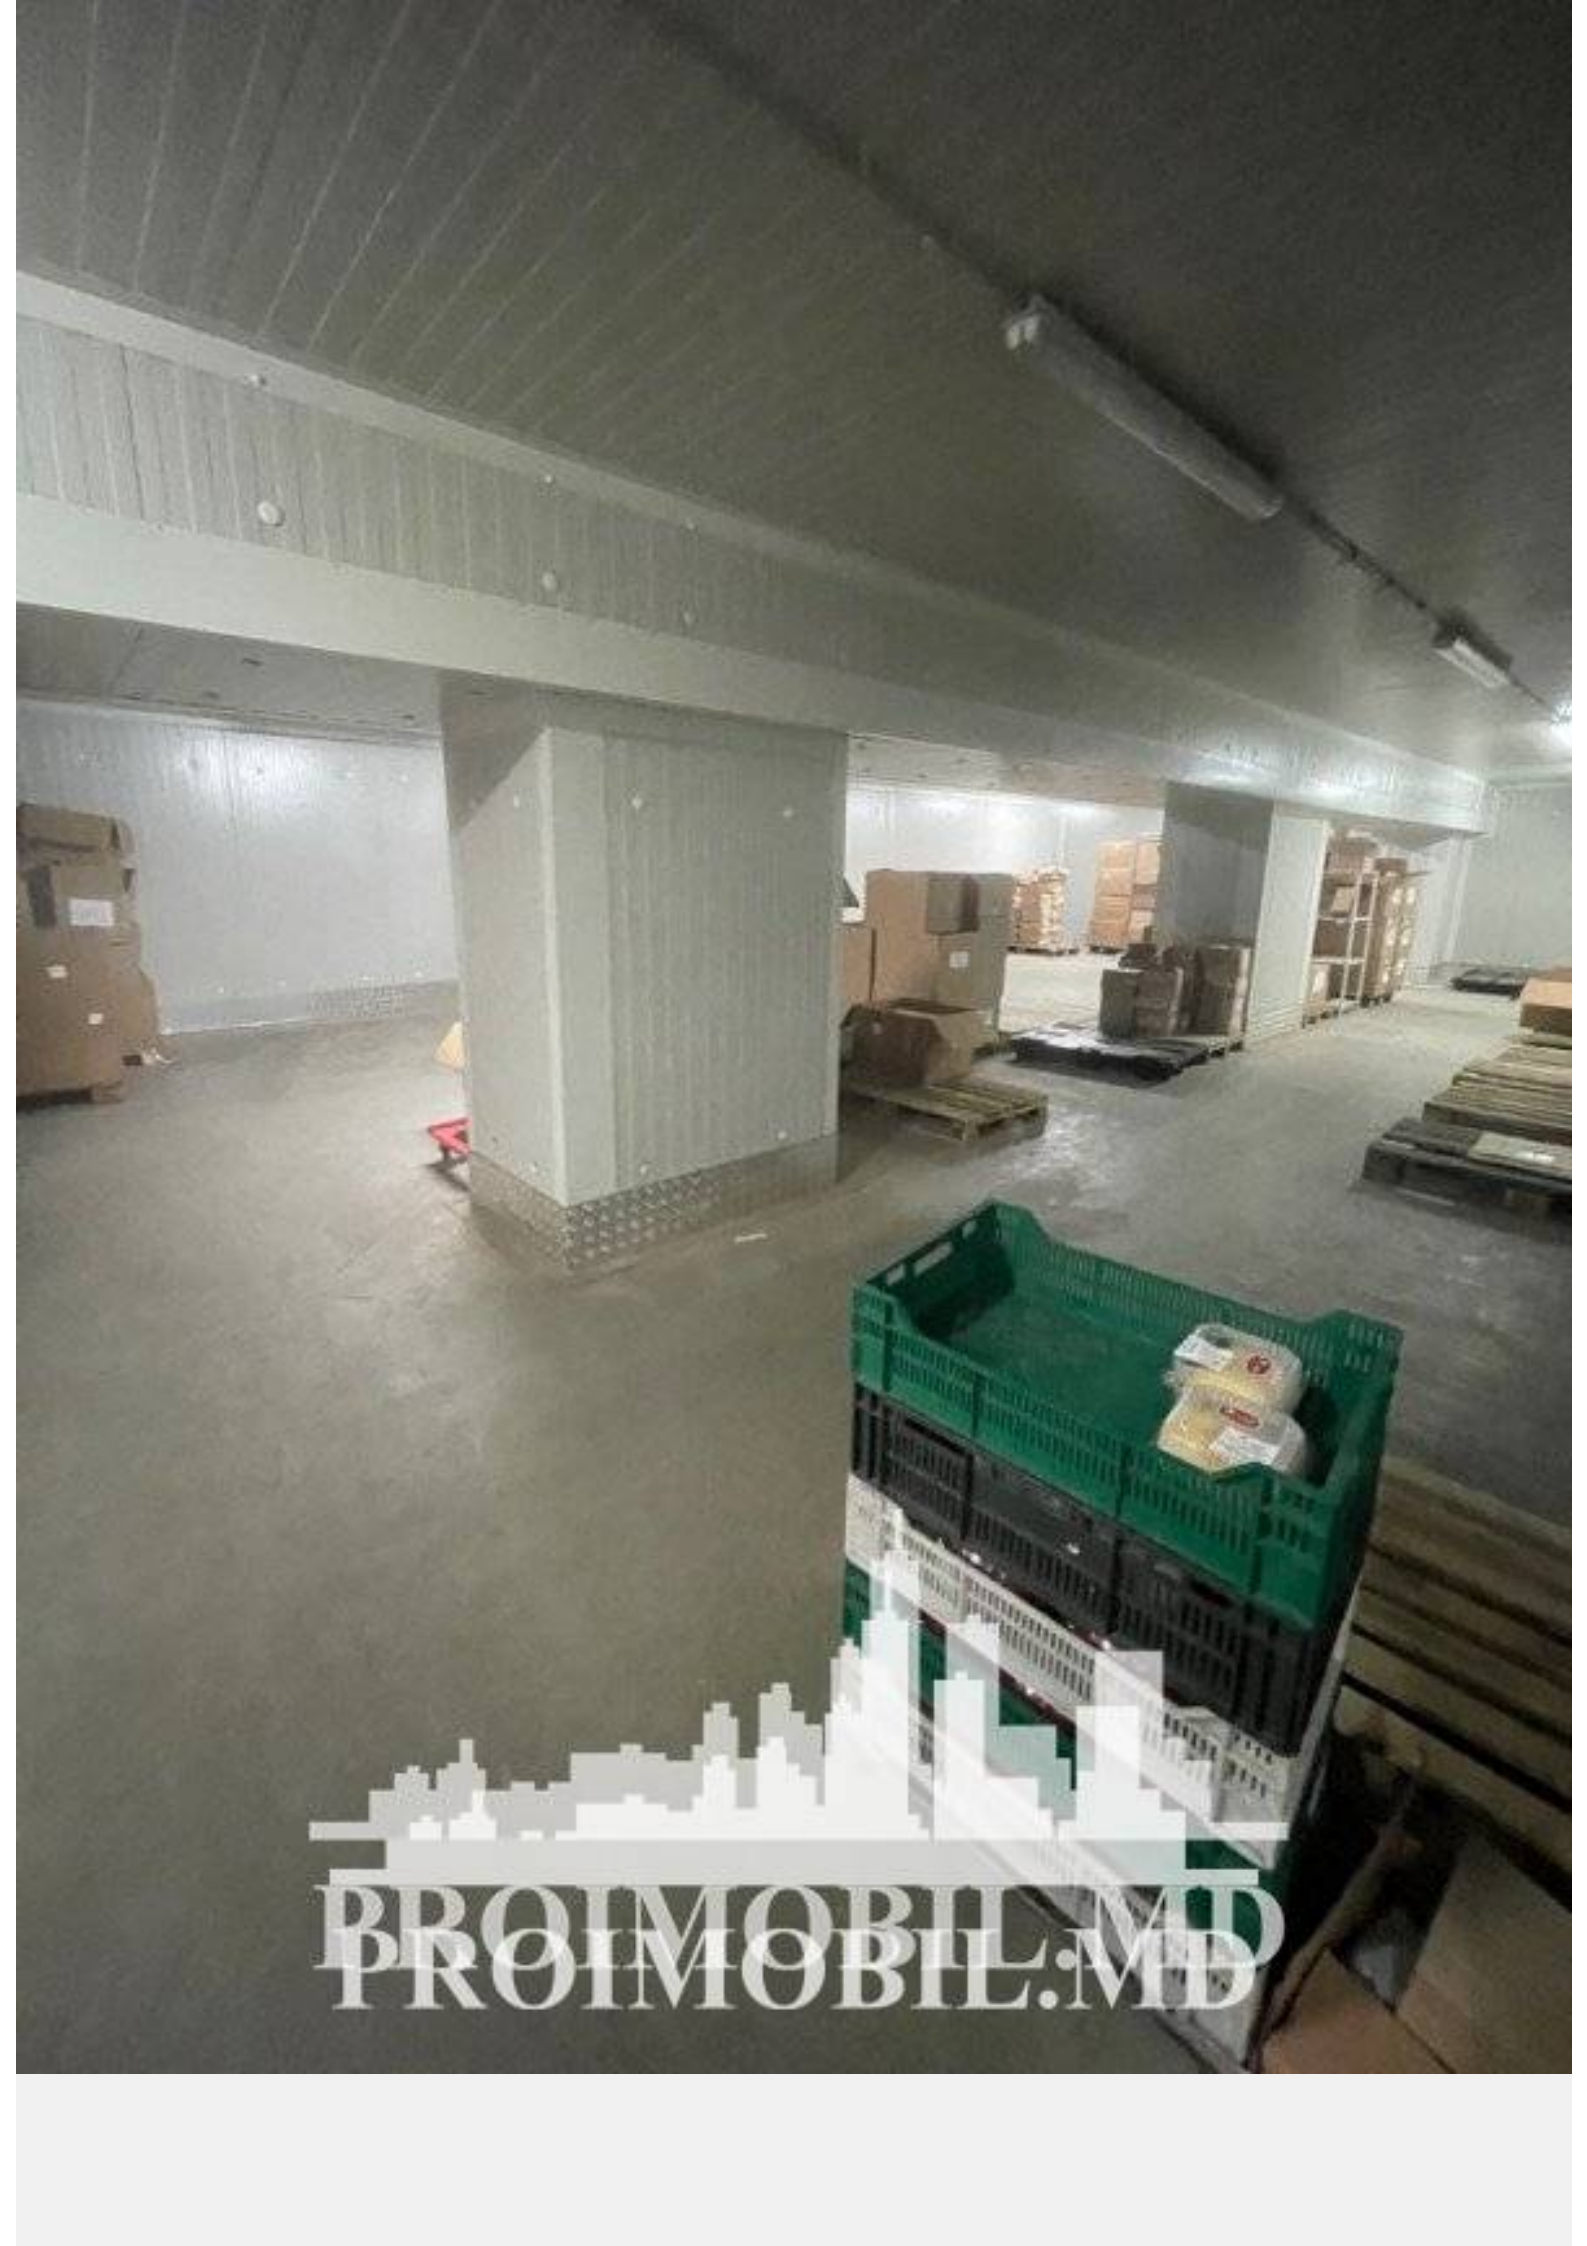

PROIMOBIL.MD