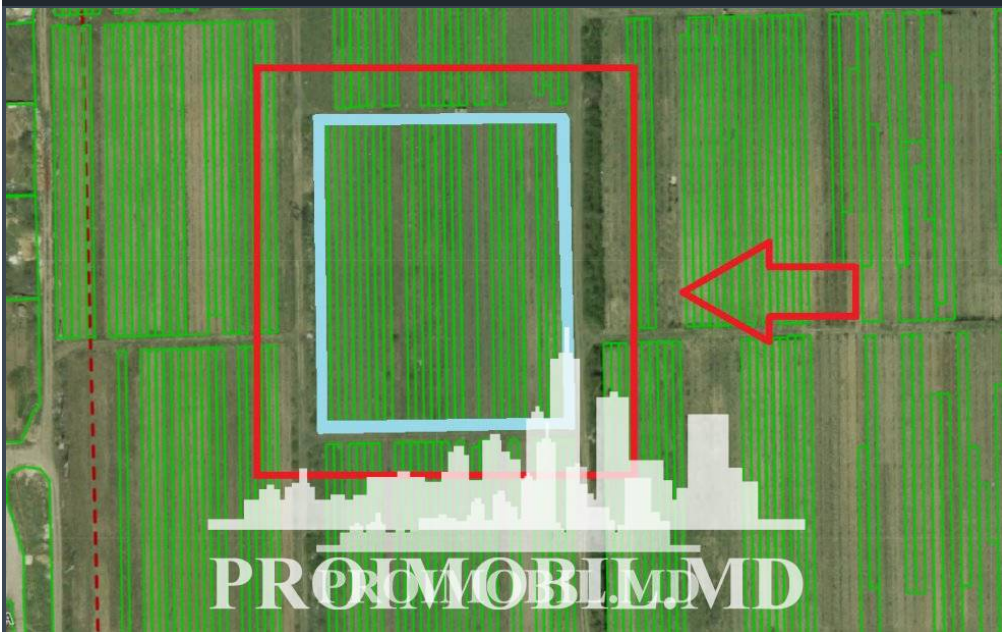

Suburbie, Durlești - 55000€

Suprafața totală - 52 ar
Tip - Agricole

- Situat în afara localității

Spre vânzare se oferă teren agricol cu perspectivă de construcție, situat în **or. Durlești, str. Ialoveni**. Suprafața totală de **52 ari**.