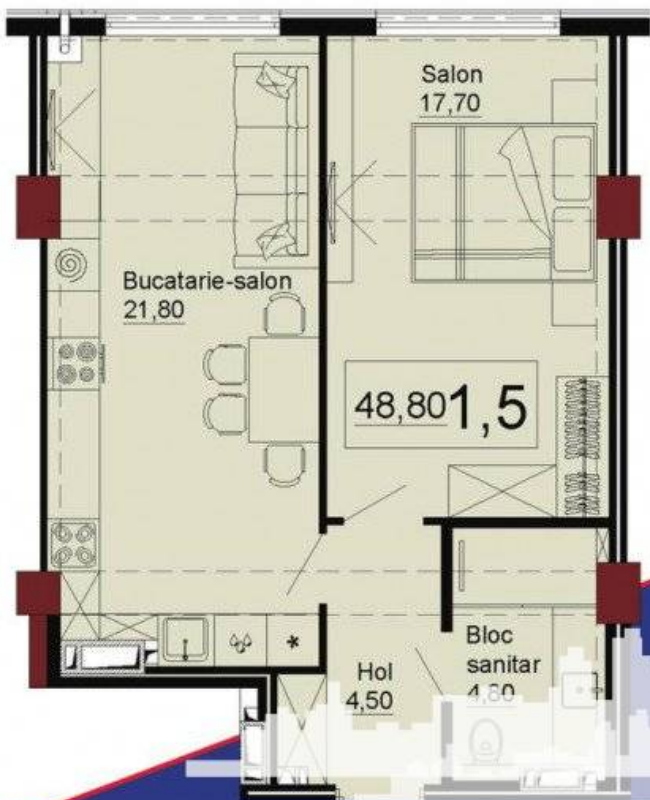

Chișinău, Telecentru - 49000€

Suprafața totală - 49 m<sup>2</sup>  
Tip ofertă - Vânzare  
Camere - 1  
Starea - Versiune albă  
Grup sanitar - 1  
Tip construcție - Nouă  
Etaj - 3  
Etaje - 10  
Dormitoare - 1  
Înălțimea tavanului - 0.00  
Planul clădirii - IND (individual)  
Loc de parcare - Deschisă

Vă propunem spre vânzare acest apartament cu **1 cameră, sect. Telecentru, str. Ialoveni** cu suprafața totală de **49 mp.**

**Compartimentat în:** 1 dormitor, living cu bucătărie, bloc sanitar, hol.

**Dotări și finisaje:**

## Bloc 2

- Dormitor
- Salon + Bucătărie
- Bloc sanitar
- Hol

PROIMOBIL.MD

Suprafața - 48.8 M<sup>2</sup>

PROIMOBIL.MD

PROIMOBLE.MD

PROIMOBLE.MD

PRIMMOBILI.MD