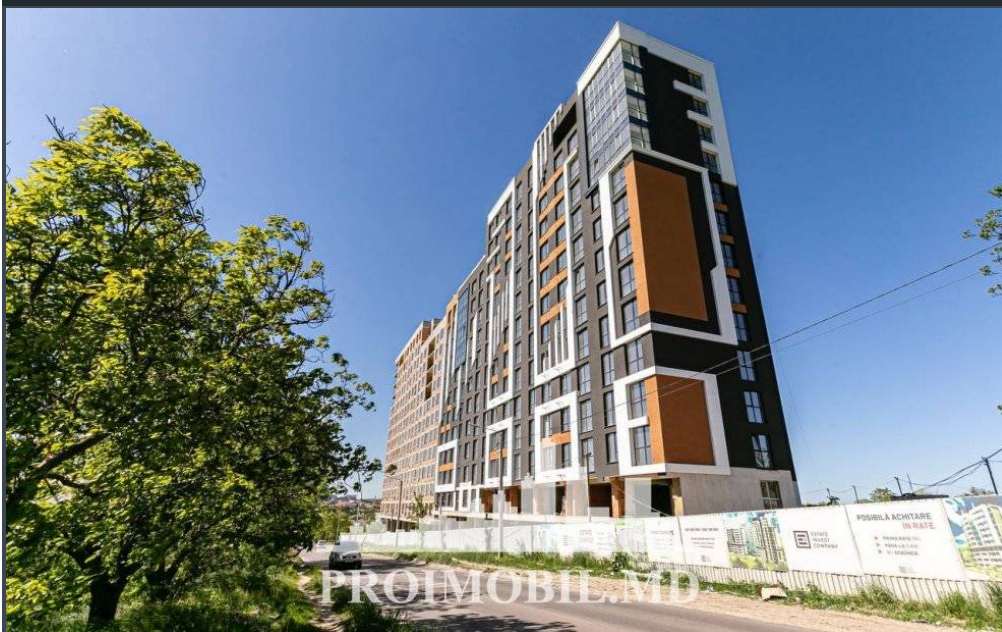

Chișinău, Telecentru - 55900€

Suprafața totală - 48 m²
Tip ofertă - Vânzare
Camere - 1
Starea - Versiune albă
Grup sanitar - 1
Tip construcție - Nouă
Etaj - 3
Etaje - 10
Dormitoare - 1
Planul clădirii - IND (individual)
Loc de parcare - Deschisă

Vă propunem spre vânzare acest apartament cu **1 cameră**, sect. Telecentru, str. Ialoveni cu suprafața totală de **48 mp.**

Compartimentat în: 1 dormitor, living cu bucătărie, bloc sanitar, hol.

Dotări și finisaje:

* geamuri termopan;

* varianta albă;

* încălzire autonomă;

* conectat la toate comunicațiile;

* este în imediată apropiere de: parc, grădiniță, școală, piață, cafenele, bancă, farmacii etc.

Parcare de tip deschis, teren de joacă pentru copii.