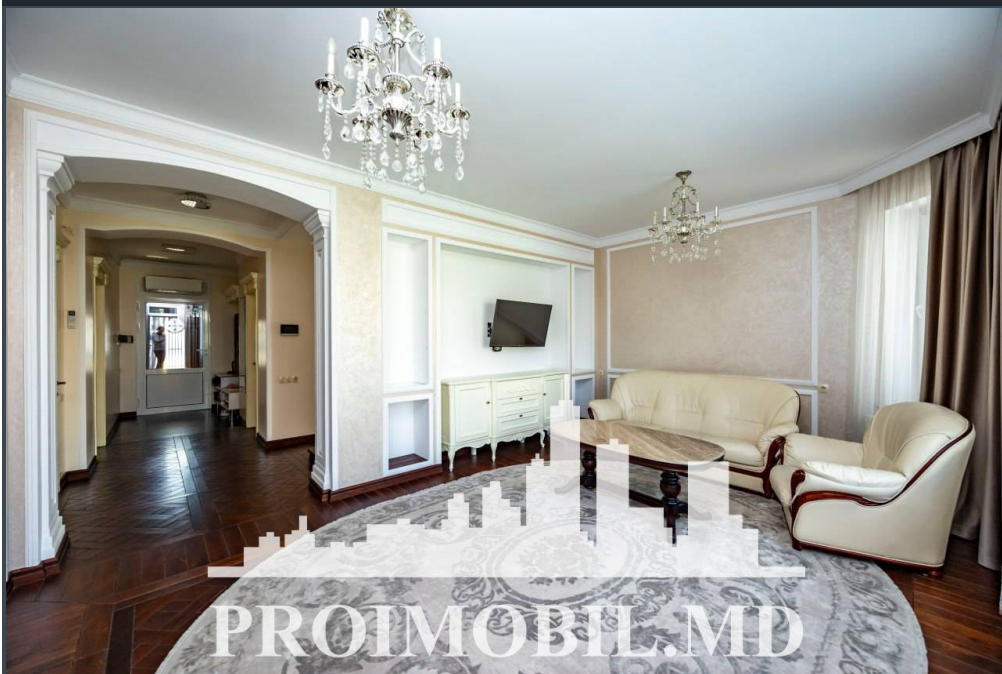

Suburbie, Durlești - 529900€

Suprafața totală - 228 m<sup>2</sup>  
Tip ofertă - Vânzare  
Camere - 4  
Starea - Design personalizat  
Grup sanitar - 3  
Tip construcție - Nouă  
Suprafața terenului - 7 ar  
Etaje - 2  
Balcon - 2  
Dormitoare - 4  
Înălțimea tavanului - 0.00