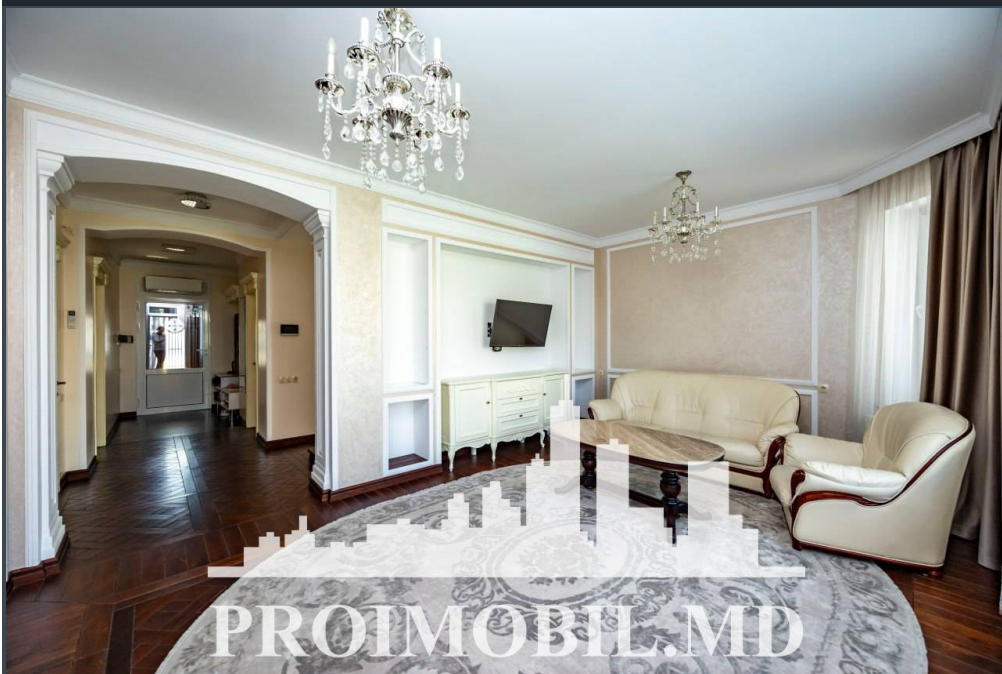

Suburbie, Durllești - 529900€

Suprafața totală - 228 m²
Tip ofertă - Vânzare
Camere - 4
Starea - Design personalizat
Grup sanitar - 3
Tip construcție - Nouă
Suprafața terenului - 7 ar
Etaje - 2
Balcon - 2
Dormitoare - 4
Înălțimea tavanului - 0.00