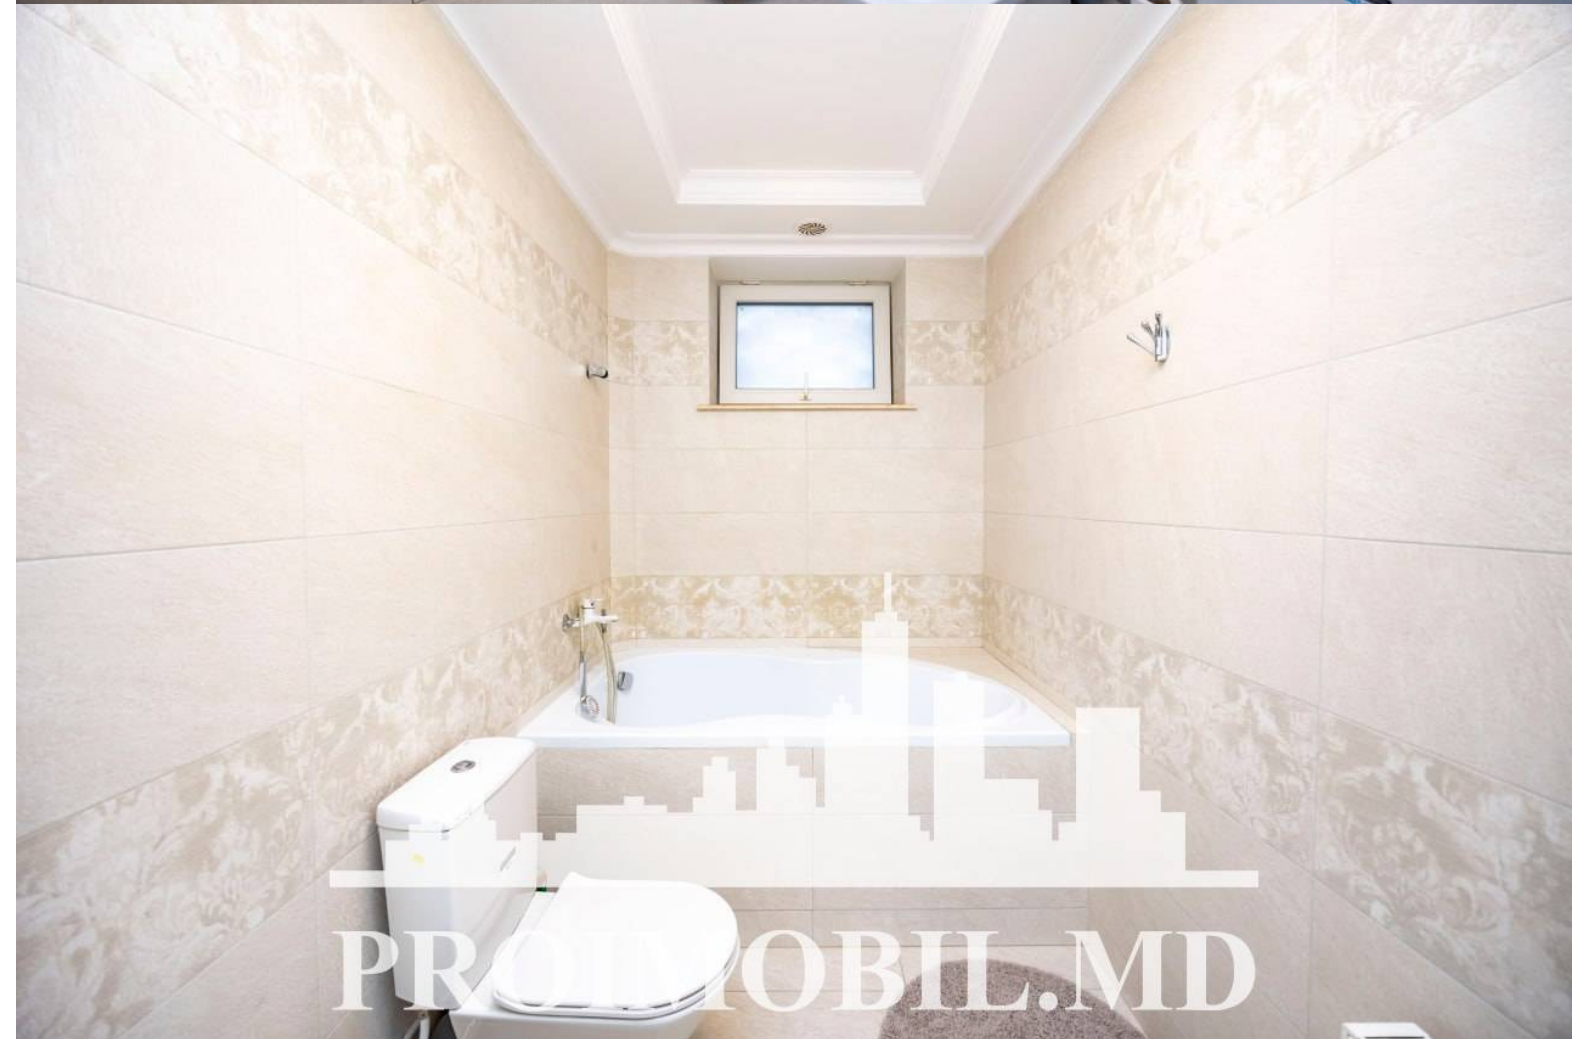

PROIMOBIL.MD