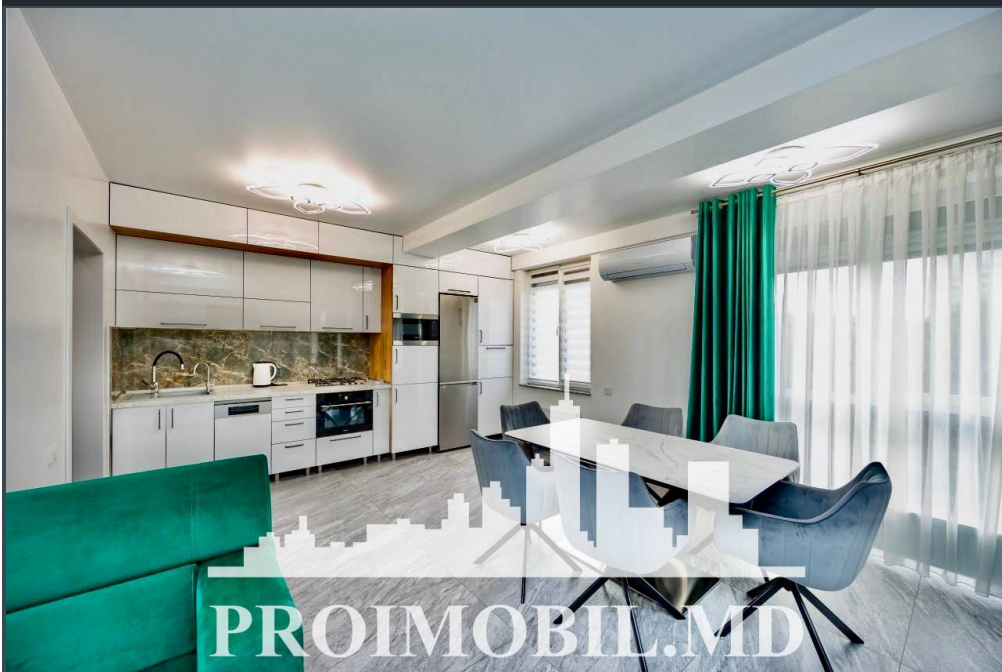

Chișinău, Buiucani - 1000€

Suprafața totală - 85 m²
Tip ofertă - Chirie
Camere - 2
Starea - Reparație euro
Grup sanitar - 2
Tip construcție - Nouă
Etaj - 3
Etaje - 6
Balcon - 1
Dormitoare - 2
Înălțimea tavanului - 0.00
Planul clădirii - IND (individual)
Loc de parcare - Deschisă

Spre chirie se oferă apartament în **sect. Buiucani, str. Ghiocellor.**

Suprafața totală de **85 mp**, etajul 3 din 6.

Compartmentat în: 2 dormitoare, living, bucătărie, 2 blocuri sanitare, balcon, antreu.