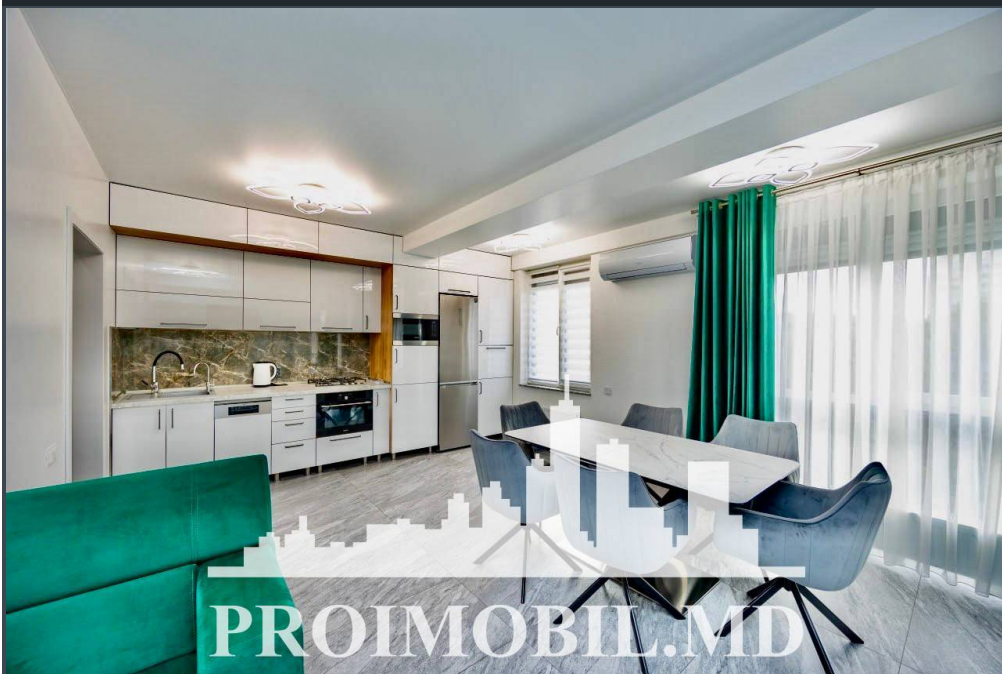

Chișinău, Buiucani - 1000€

Suprafața totală - 85 m<sup>2</sup>  
Tip ofertă - Chirie  
Camere - 2  
Starea - Reparație euro  
Grup sanitar - 2  
Tip construcție - Nouă  
Etaj - 3  
Etaje - 6  
Balcon - 1  
Dormitoare - 2  
Înălțimea tavanului - 0.00  
Planul clădirii - IND (individual)  
Loc de parcare - Deschisă

Spre chirie se oferă apartament în **sect. Buiucani, str. Ghiocellor.**

Suprafața totală de **85 mp**, etajul 3 din 6.

**Compartimentat în:** 2 dormitoare, living, bucătărie, 2 blocuri sanitare, balcon, antreu.