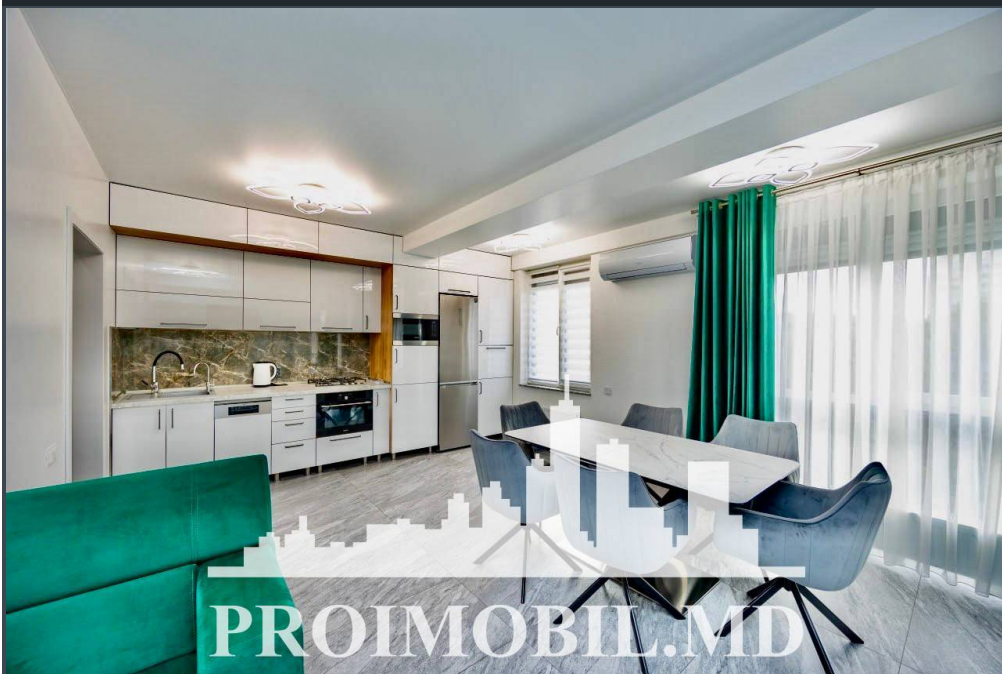

Chișinău, Buiucani - 1000€

Suprafața totală - 85 m²
Tip ofertă - Chirie
Camere - 2
Starea - Reparație euro
Grup sanitar - 2
Tip construcție - Nouă
Etaj - 3
Etaje - 6
Balcon - 1
Dormitoare - 2
Înălțimea tavanului - 0.00
Planul clădirii - IND (individual)
Loc de parcare - Deschisă

Spre chirie se oferă apartament în **sect. Buiucani, str. Ghiocellor.**

Suprafața totală de **85 mp**, etajul 3 din 6.

Compartimentat în: 2 dormitoare, living, bucătărie, 2 blocuri sanitare, balcon, antreu.