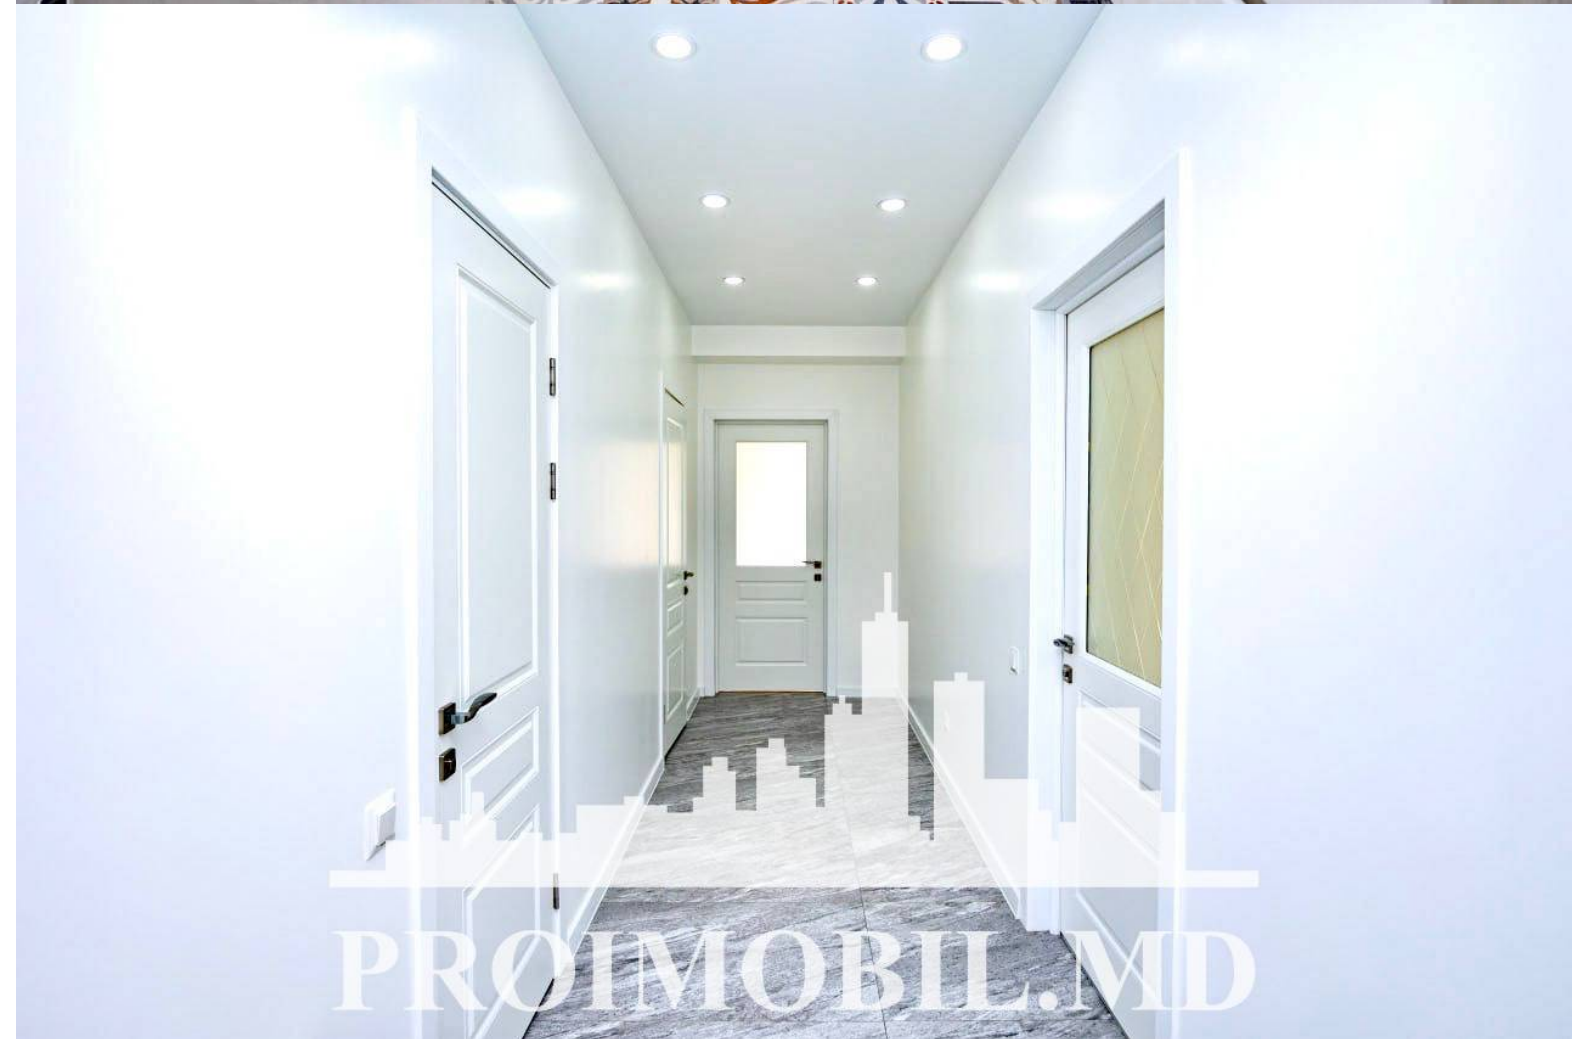

PROIMOBIL.MD