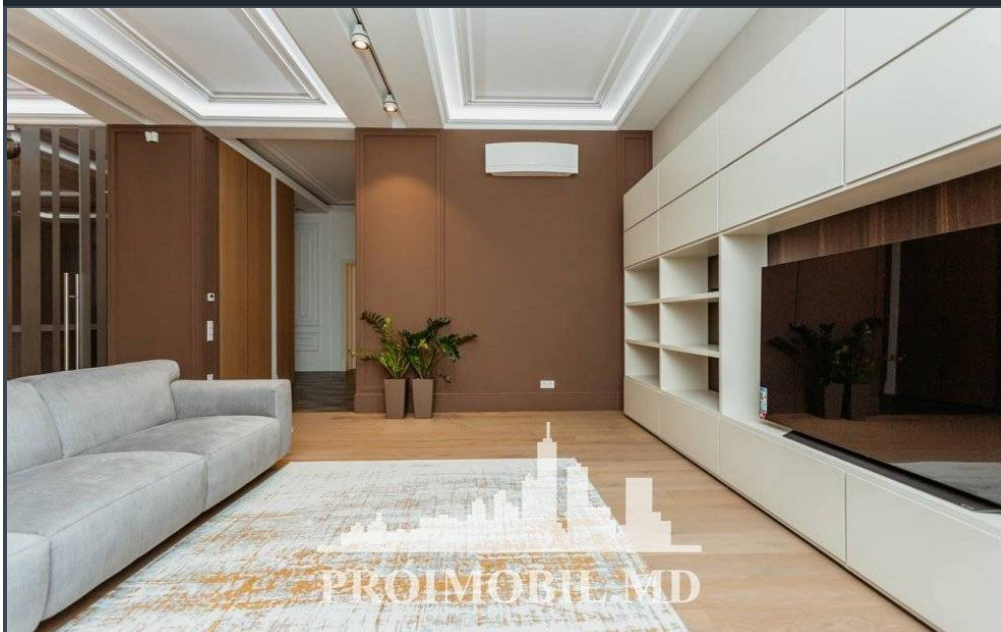

Chișinău, Botanica - 3500€

Suprafața totală - 160 m²

Tip ofertă - Chirie

Camere - 3

Starea - Reparație euro

Grup sanitar - 2

Tip construcție - Nouă

Etaj - 7

Etaje - 7

Dormitoare - 2

Loc de parcare - Deschisă

Vă propunem spre chirie apartament, în bloc de elită, sect. Botanica, bd. Decebal. Suprafața totală de **160 mp.**, et. 7 din 7.

Compartimentat: 2 dormitor, living, bucătărie, 2 blocuri sanitare, debara, antreu.

Caracteristici:

* geamuri panoramice;

* designe individual;

* mobilă/tehnică;

* conectat la toate comunicațiile;

* sală de forță la parter;

În apropiere: parc Valea Trandafirilor, cefenele,

centru medical, grădiniță, magazine, școală, farmacie, bancă, market, etc.

Acces facil la transportul public în orice direcție.(s.t.)

Pentru prezentare și alte detalii vizitați www.proimobil.md sau ne contactați!

- Gata pentru intrarea
- Mobilat
- Cu electrocasnice
- Încălzire autonomă
- Aer conditionat
- Încălzire prin pardoseală
- Geamuri
- Parchet
- Ușă blindată
- Linie telefonică
- Interfon
- Internet
- Cablu TV
- Sistemul de alarmă
- Supraveghere video
- Imobil nou
- Lift
- Zona de parcare
- Grădiniță
- Piață alimentară
- Spital/clinică
- Teren de joacă
- Școală
- Supermarket
- Aer conditionat