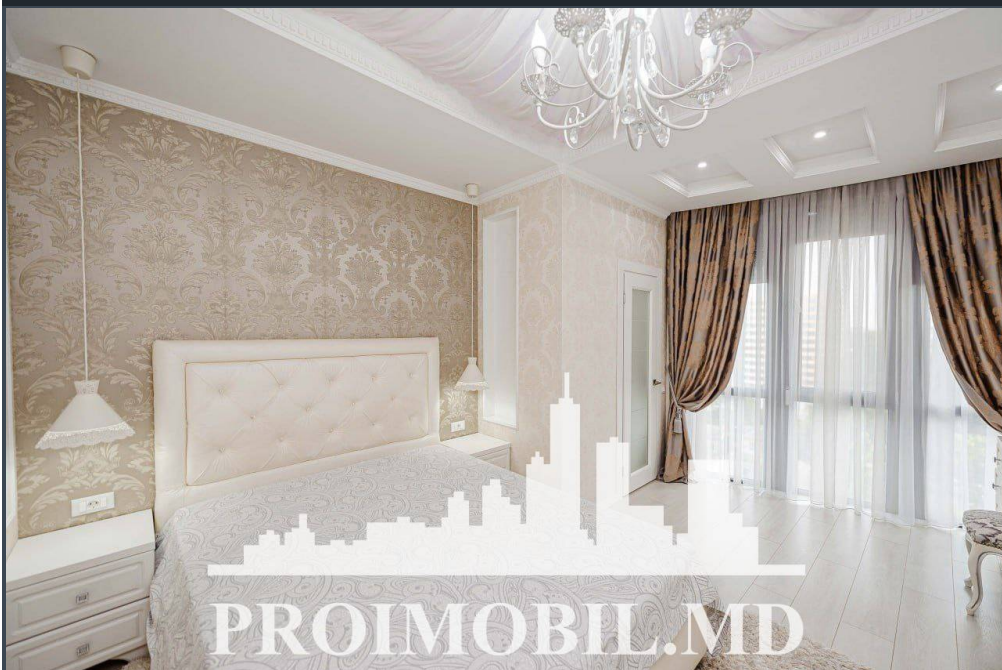

Chișinău, Centru - 750€

Suprafața totală - 85 m²
Tip ofertă - Chirie
Camere - 1
Starea - Reparație euro
Grup sanitar - 2
Tip construcție - Nouă
Etaj - 8
Etaje - 10
Balcon - 1
Dormitoare - 1
Înălțimea tavanului - 0.00
Planul clădirii - IND (individual)
Loc de parcare - Deschisă

Spre chirie se oferă apartament în **sect. Centru, str. Columna.**

Suprafața totală de **85 mp**, etajul **8 din 10.**

Compartimentat în: 1 dormitor, living, bucătărie, garderobă, 2 blocuri sanitare, balcon, antreu.