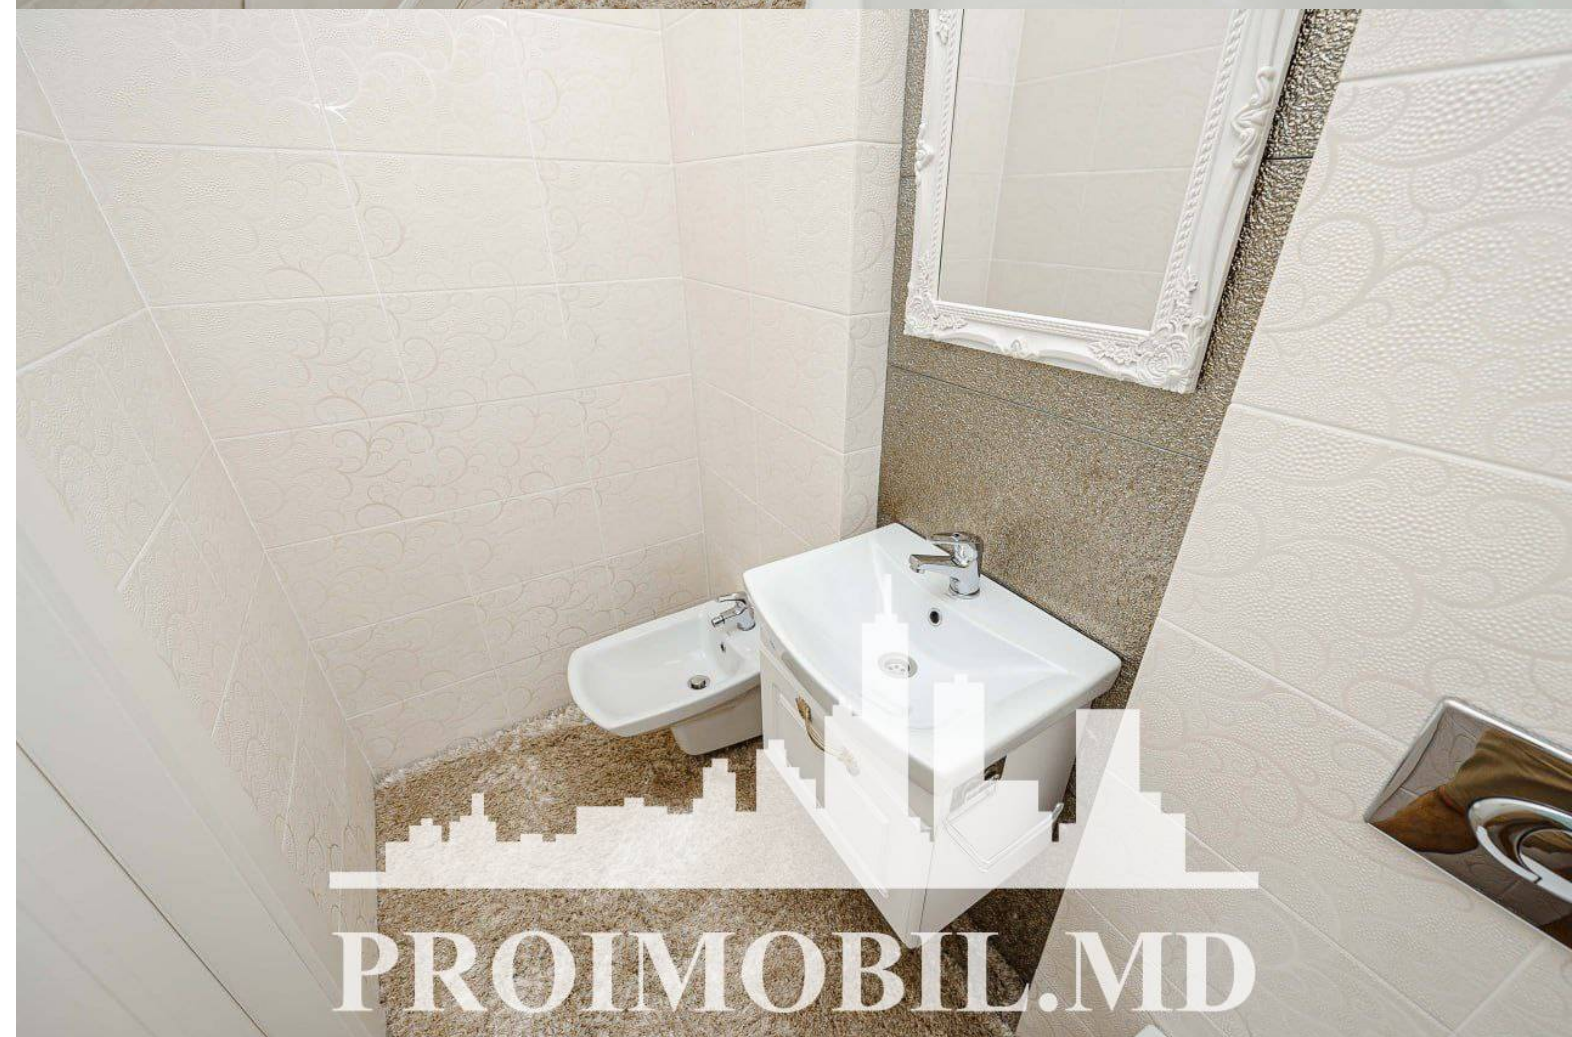

PROIMOBIL.MD