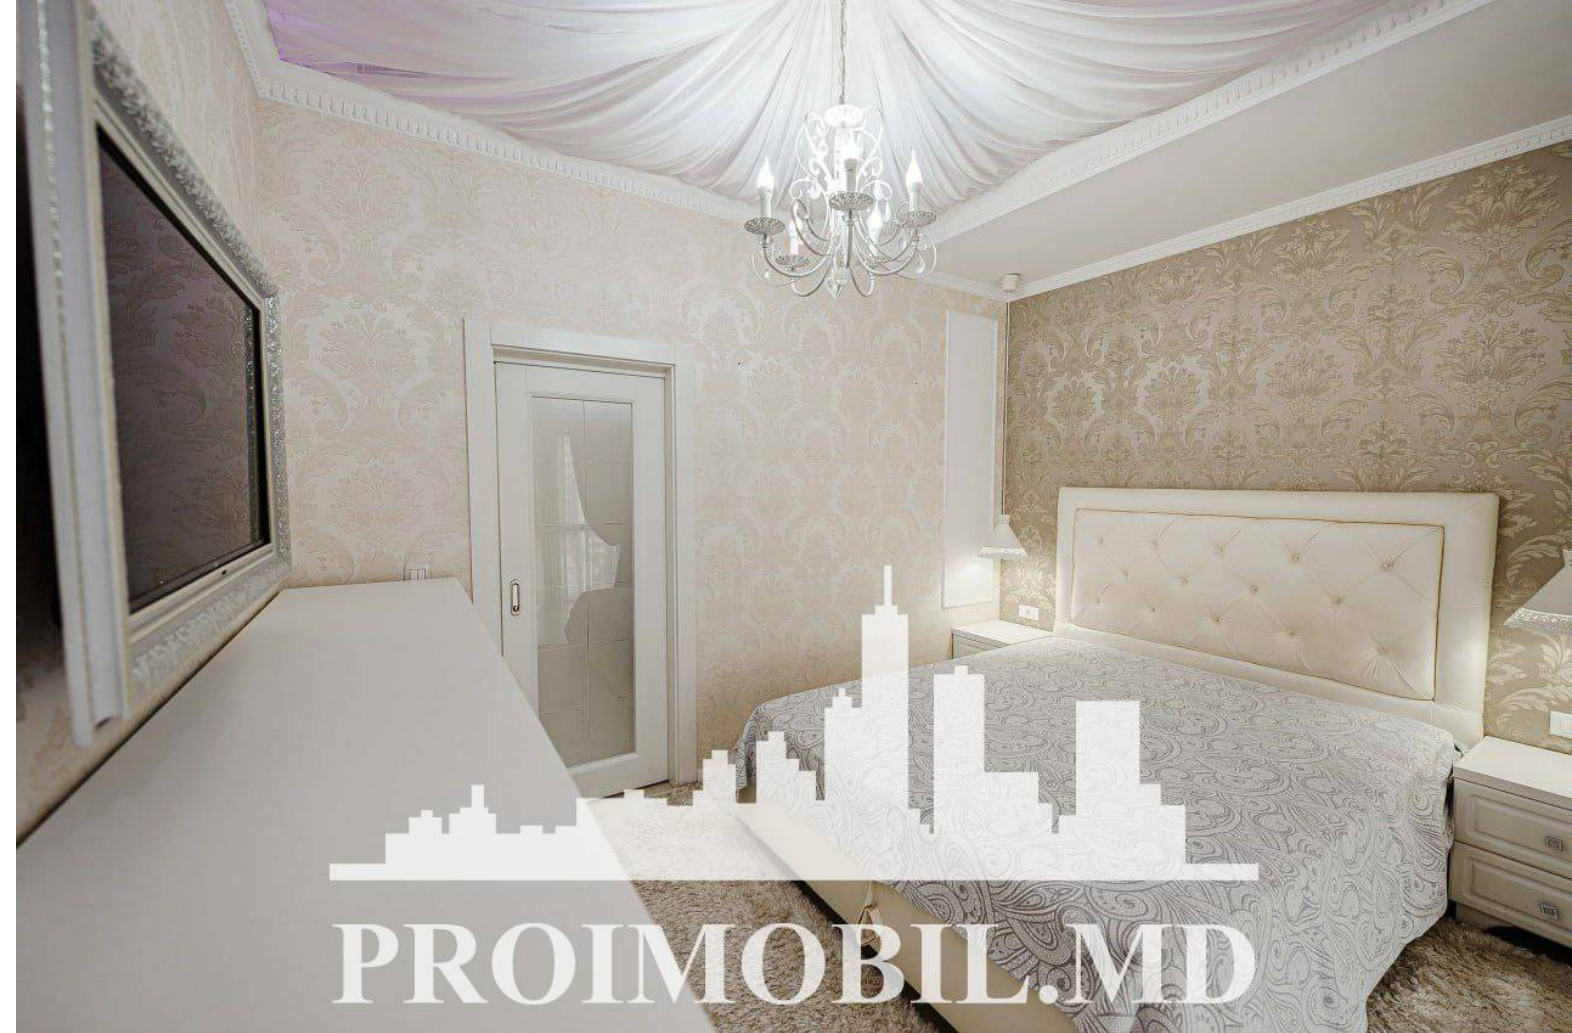

PROIMOBIL.MD

PROIMOBIL.MD