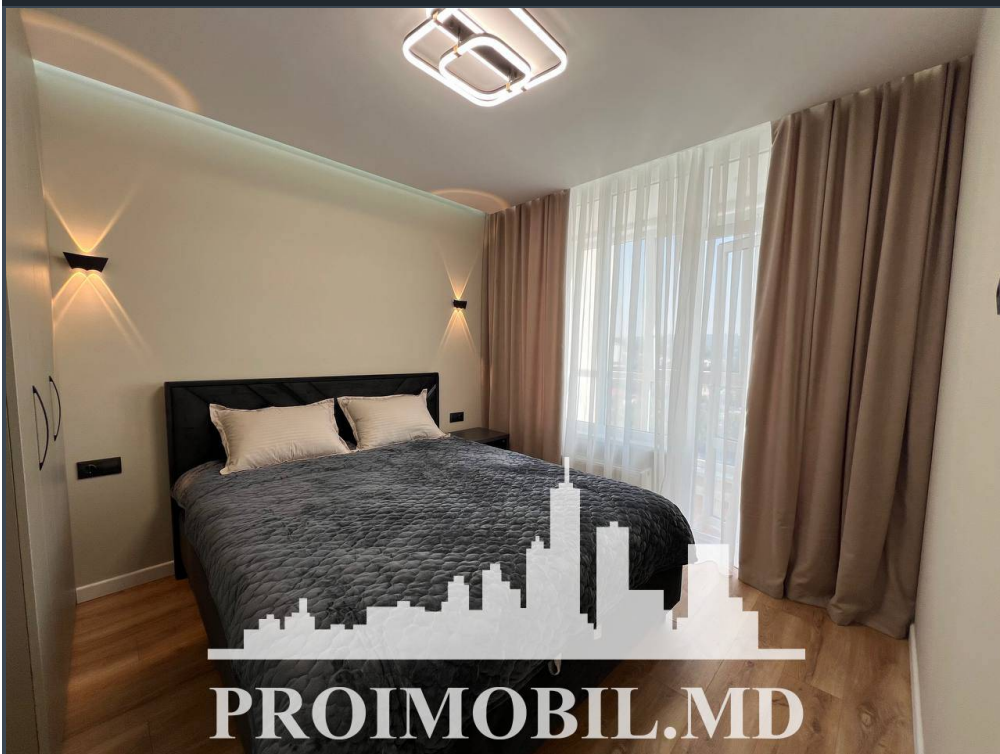

Chișinău, Centru - 780€

Suprafața totală - 55 m²
Tip ofertă - Chirie
Camere - 2
Starea - Reparație euro
Grup sanitar - 1
Tip construcție - Nouă
Etaj - 6
Etaje - 13
Balcon - 1
Dormitoare - 1
Înălțimea tavanului - 0.00
Planul clădirii - IND (individual)
Loc de parcare - Deschisă

Spre chirie se oferă apartament în **sect. Centru, str. Renașterii Naționale**. Suprafața totală de **55 mp, etajul 6 din 13**.
Compartimentat în: 1 dormitor, living, bucătărie, 1 bloc sanitar, balcon, antreu.