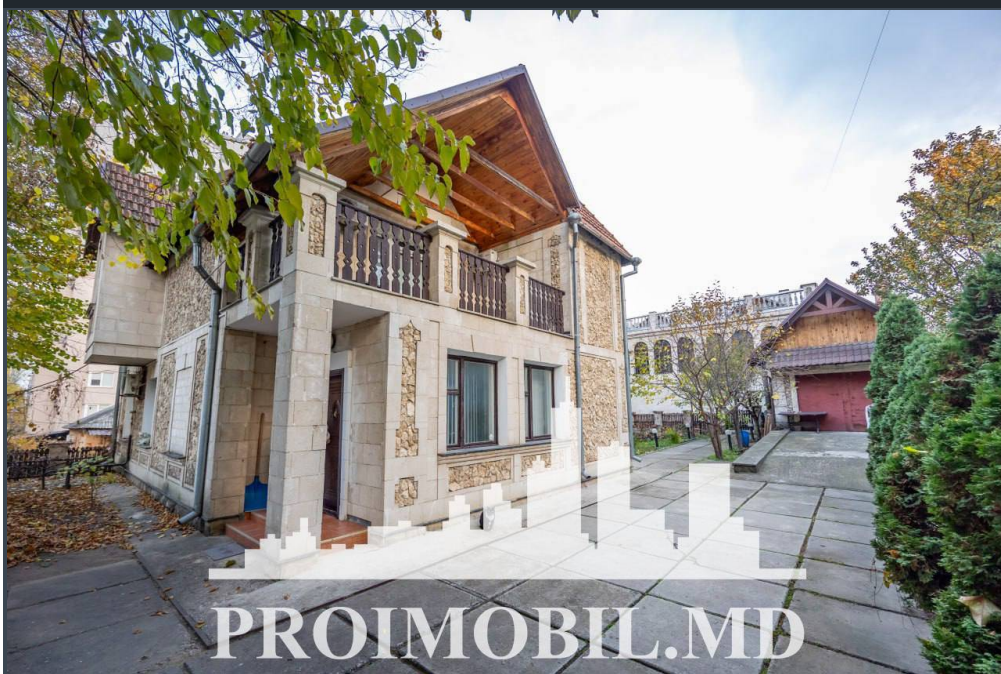

Chișinău, Buiucani - 1600€

Suprafața totală - 150 m<sup>2</sup>

Tip ofertă - Chirie

Camere - 6

Starea - Reparație euro

Grup sanitar - 2

Tip construcție - Nouă

Tip - Oficii

Etaj - 1

Spre chirie spațiu comercial, amplasat în **sect. Buiucani, str. Ion**

**Neculce**. Suprafața totală de **150 mp.**

**Compartimentat în:** 8 birouri, 2 blocuri sanitare, hol.

**Potrivit pentru:** magazin, show-room, salon de frumusețe, farmacie, etc!

\* Euroreparație

\* Geamuri termopan

\* Încălzire autonomă

\* Parcare deschisă

Este în imediată apropiere de: parc, grădiniță, școală, piață, cafenele, bancă, farmacie etc.

Acces facil la transportul public în orice direcție a orașului.