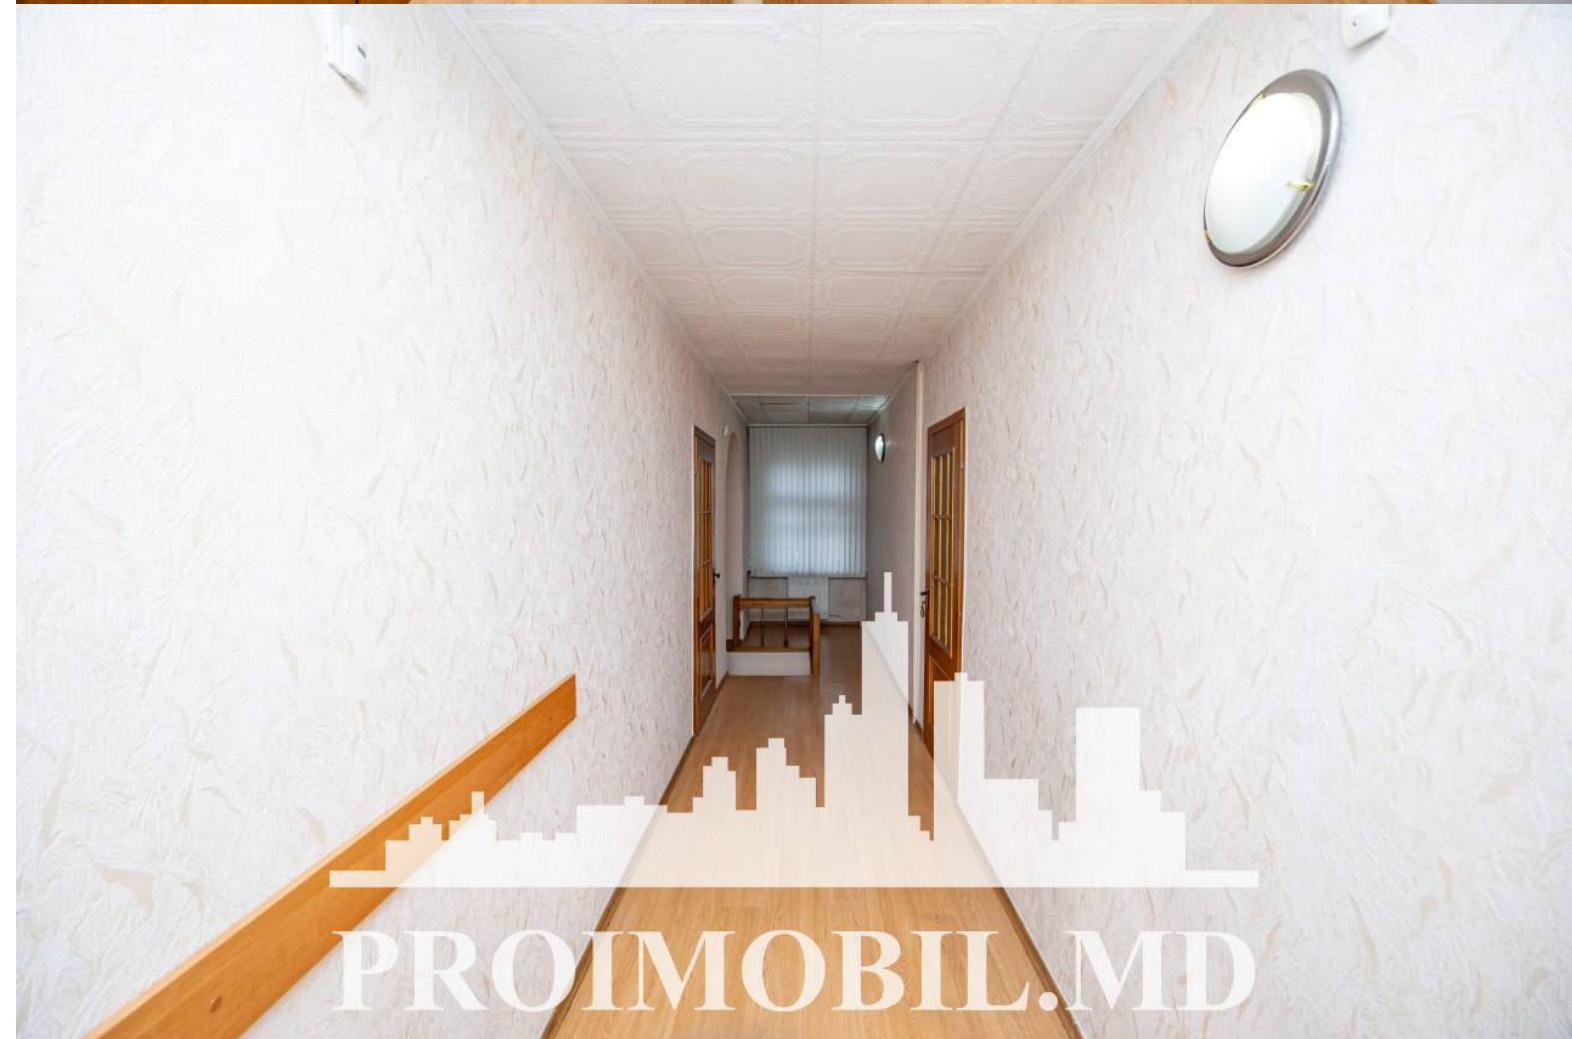

PROIMOBIL.MD