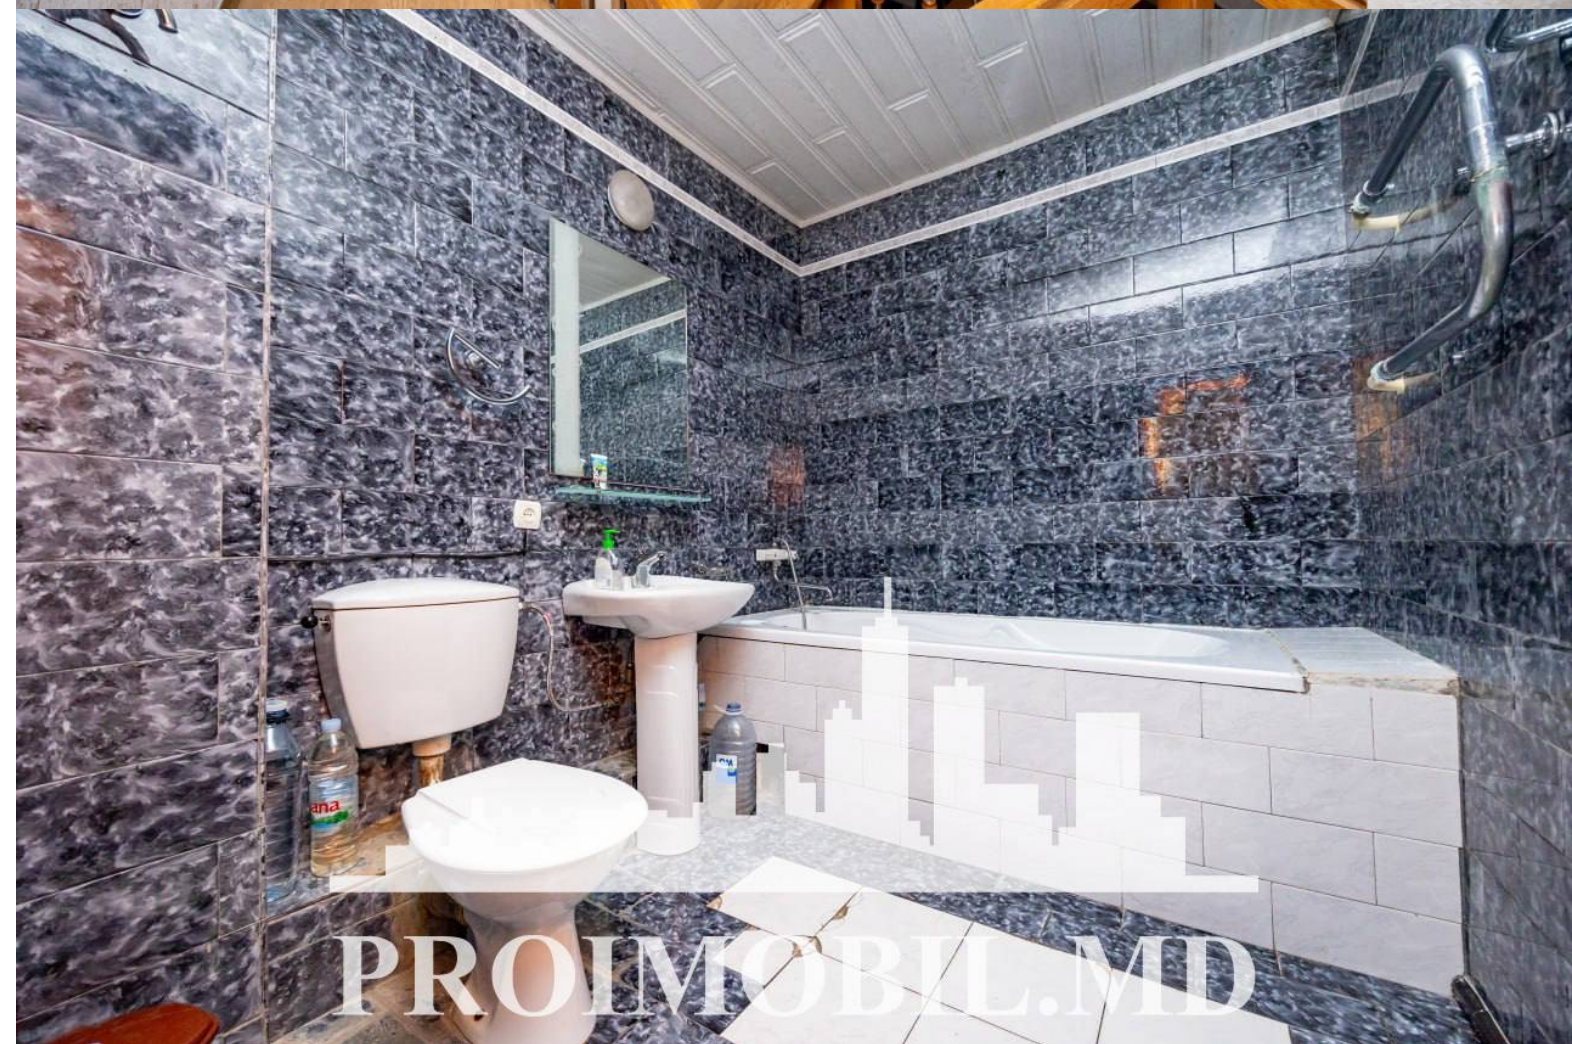

PROIMOBIL.MD