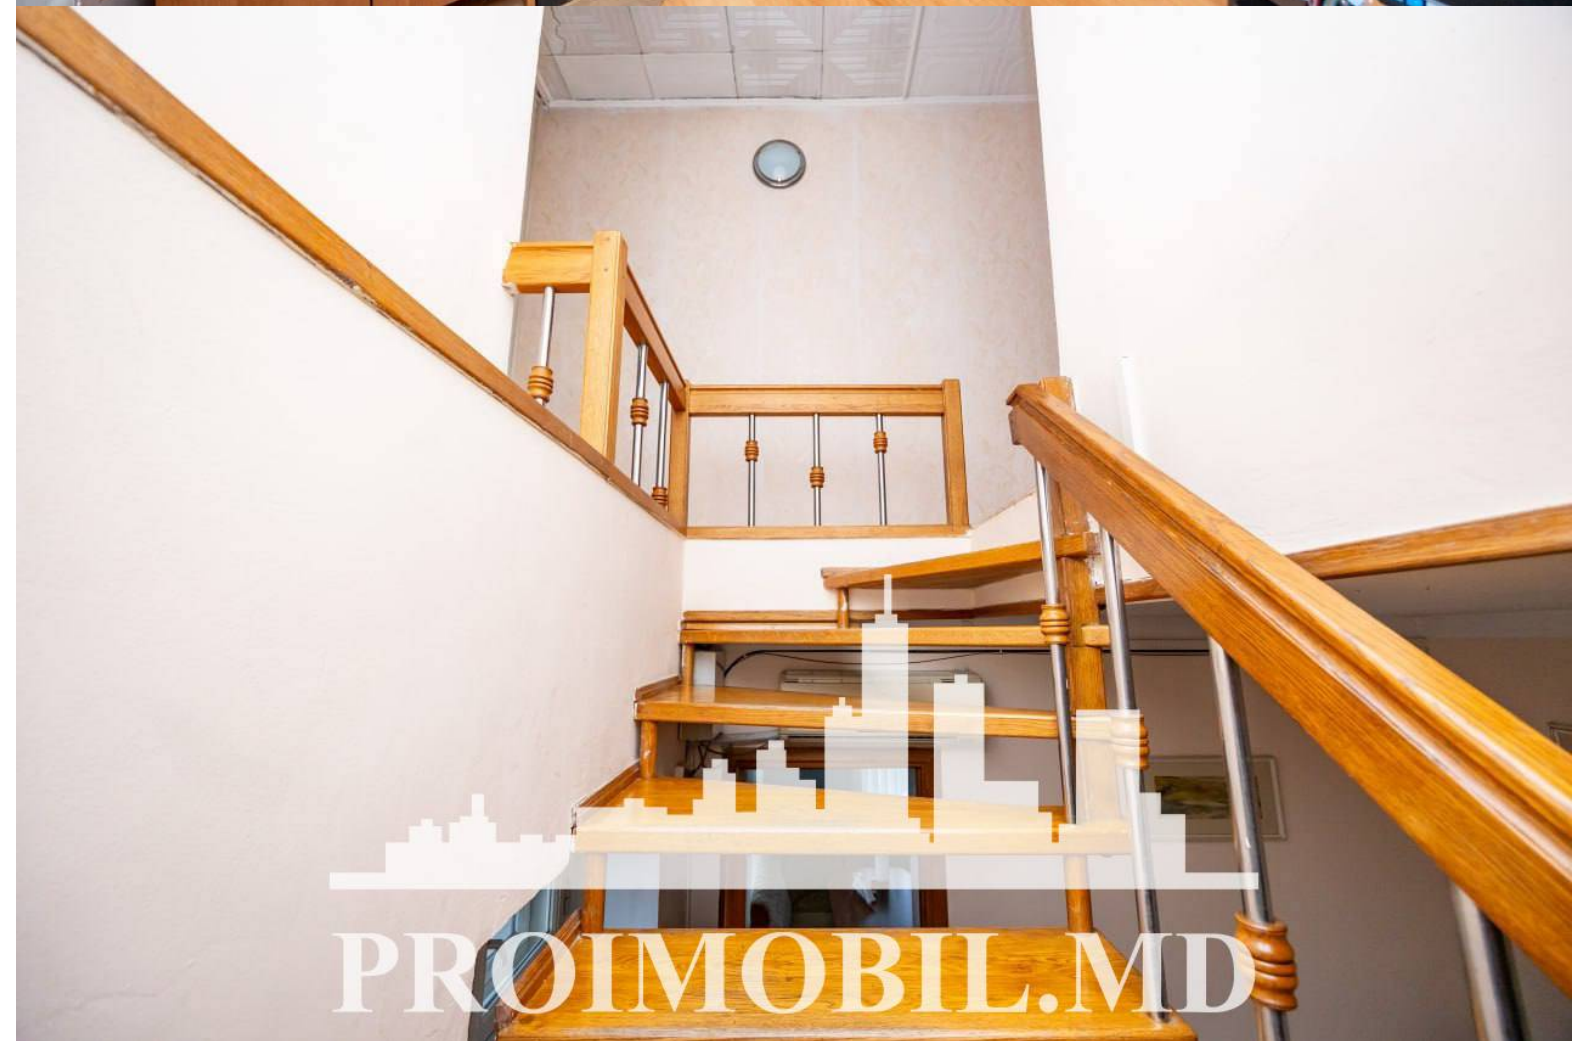

PROIMOBIL.MD