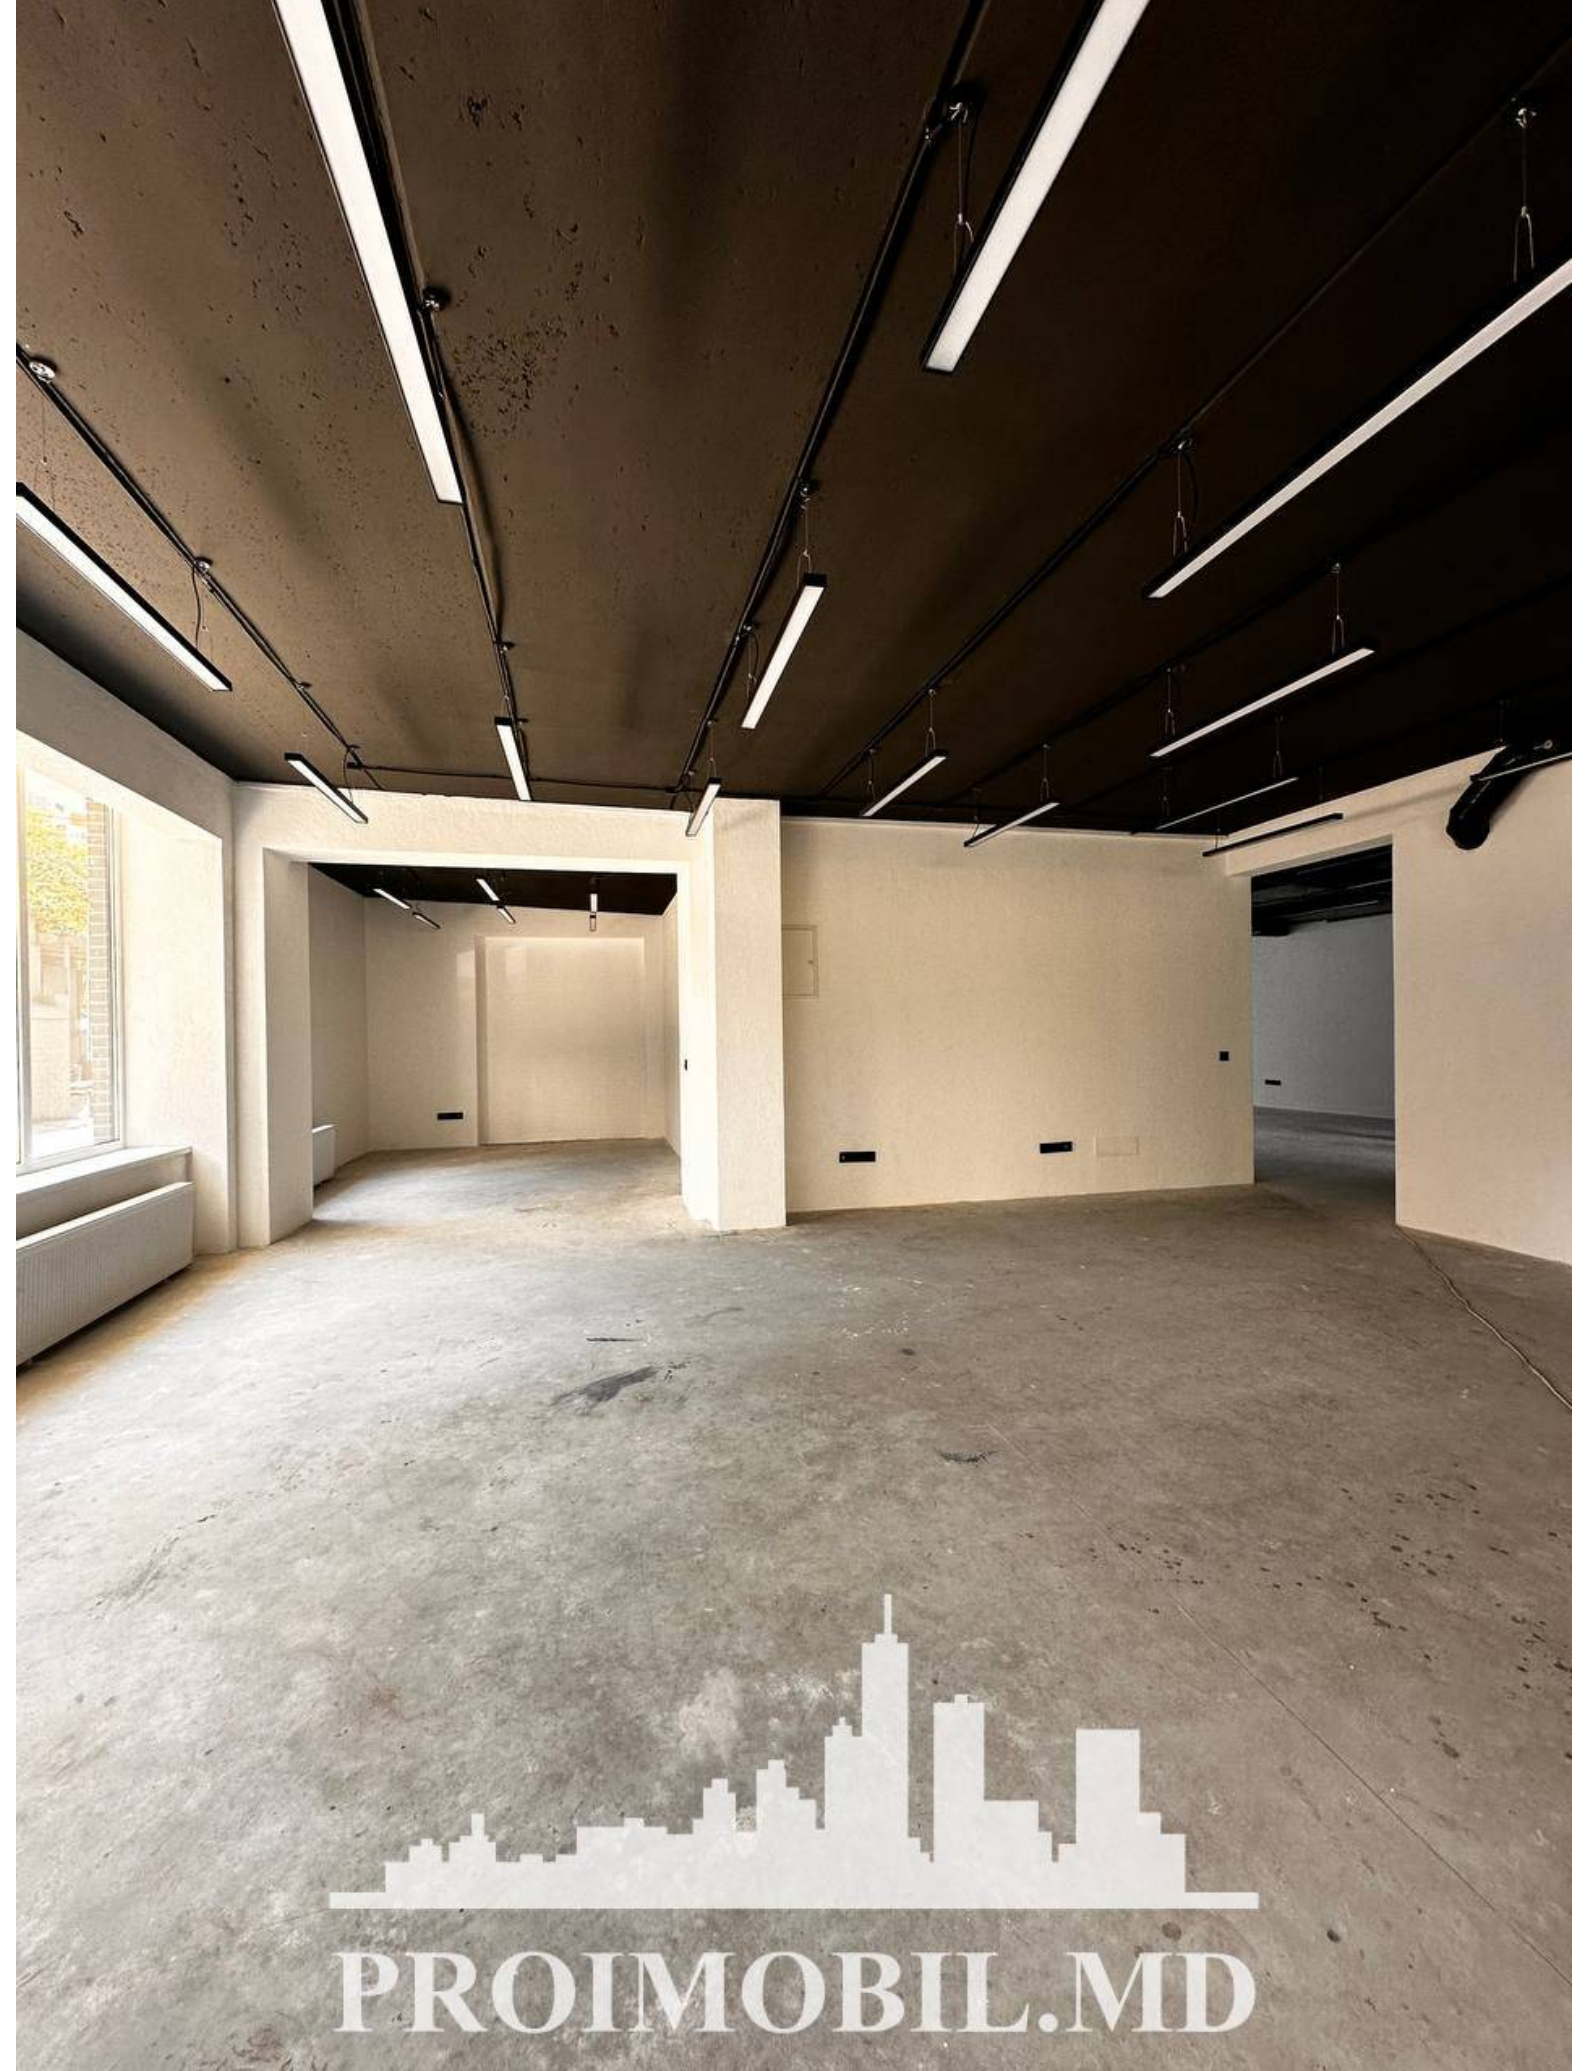

PROIMOBIL.MD