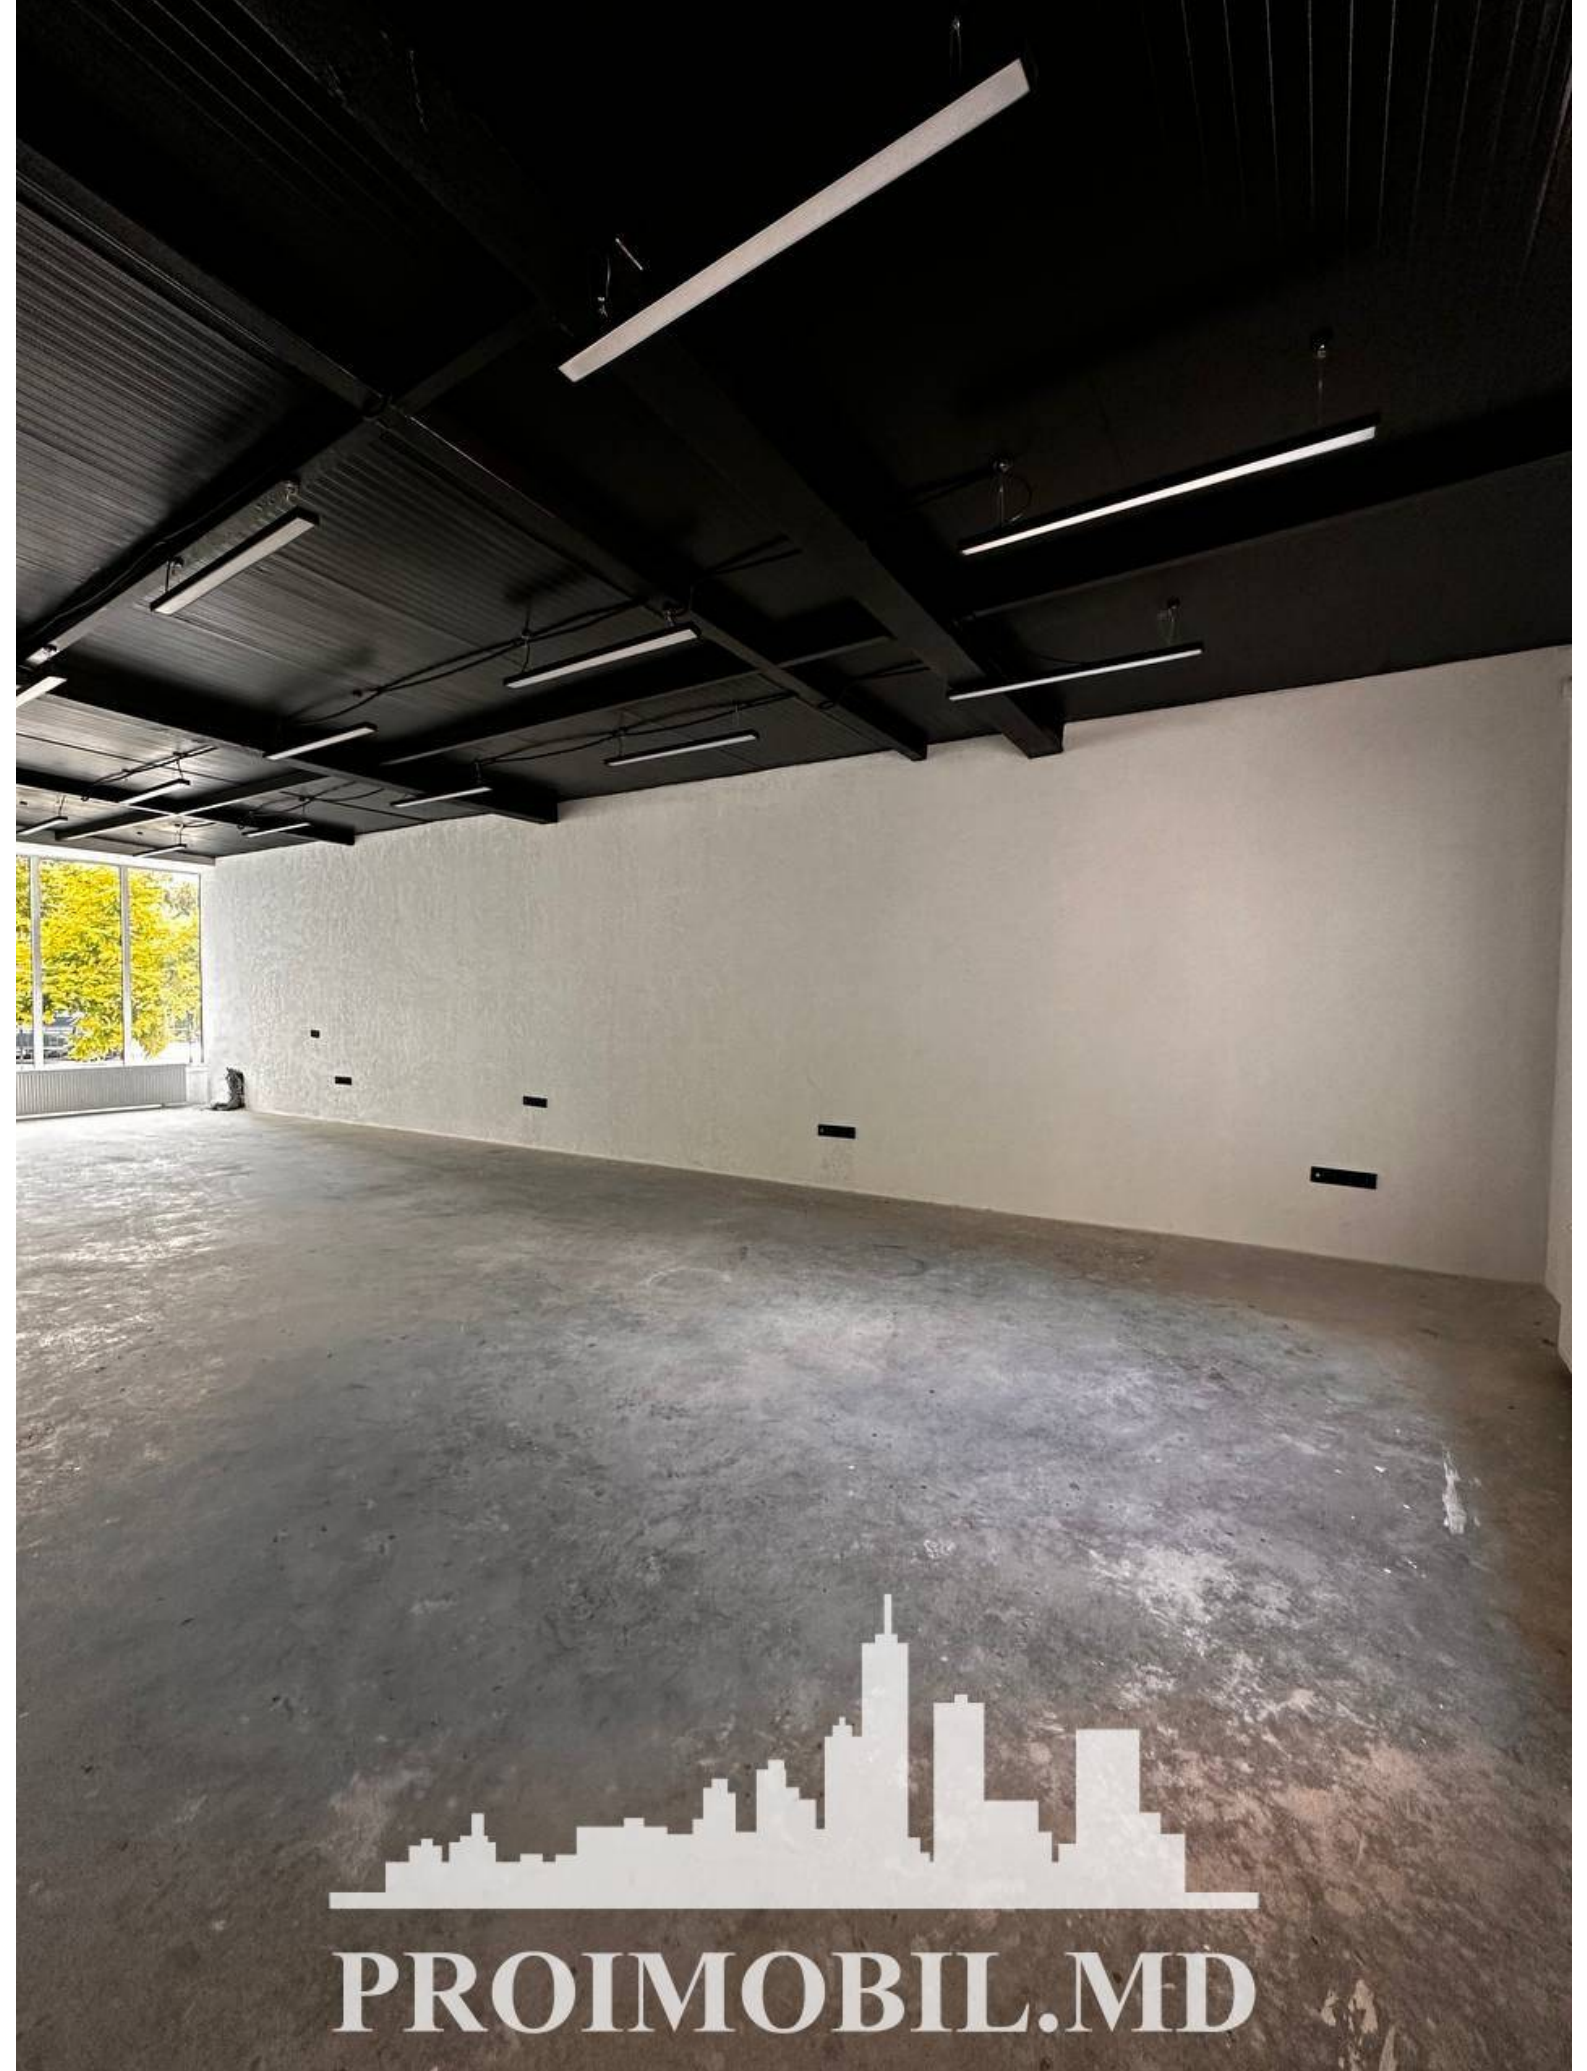

PROIMOBIL.MD