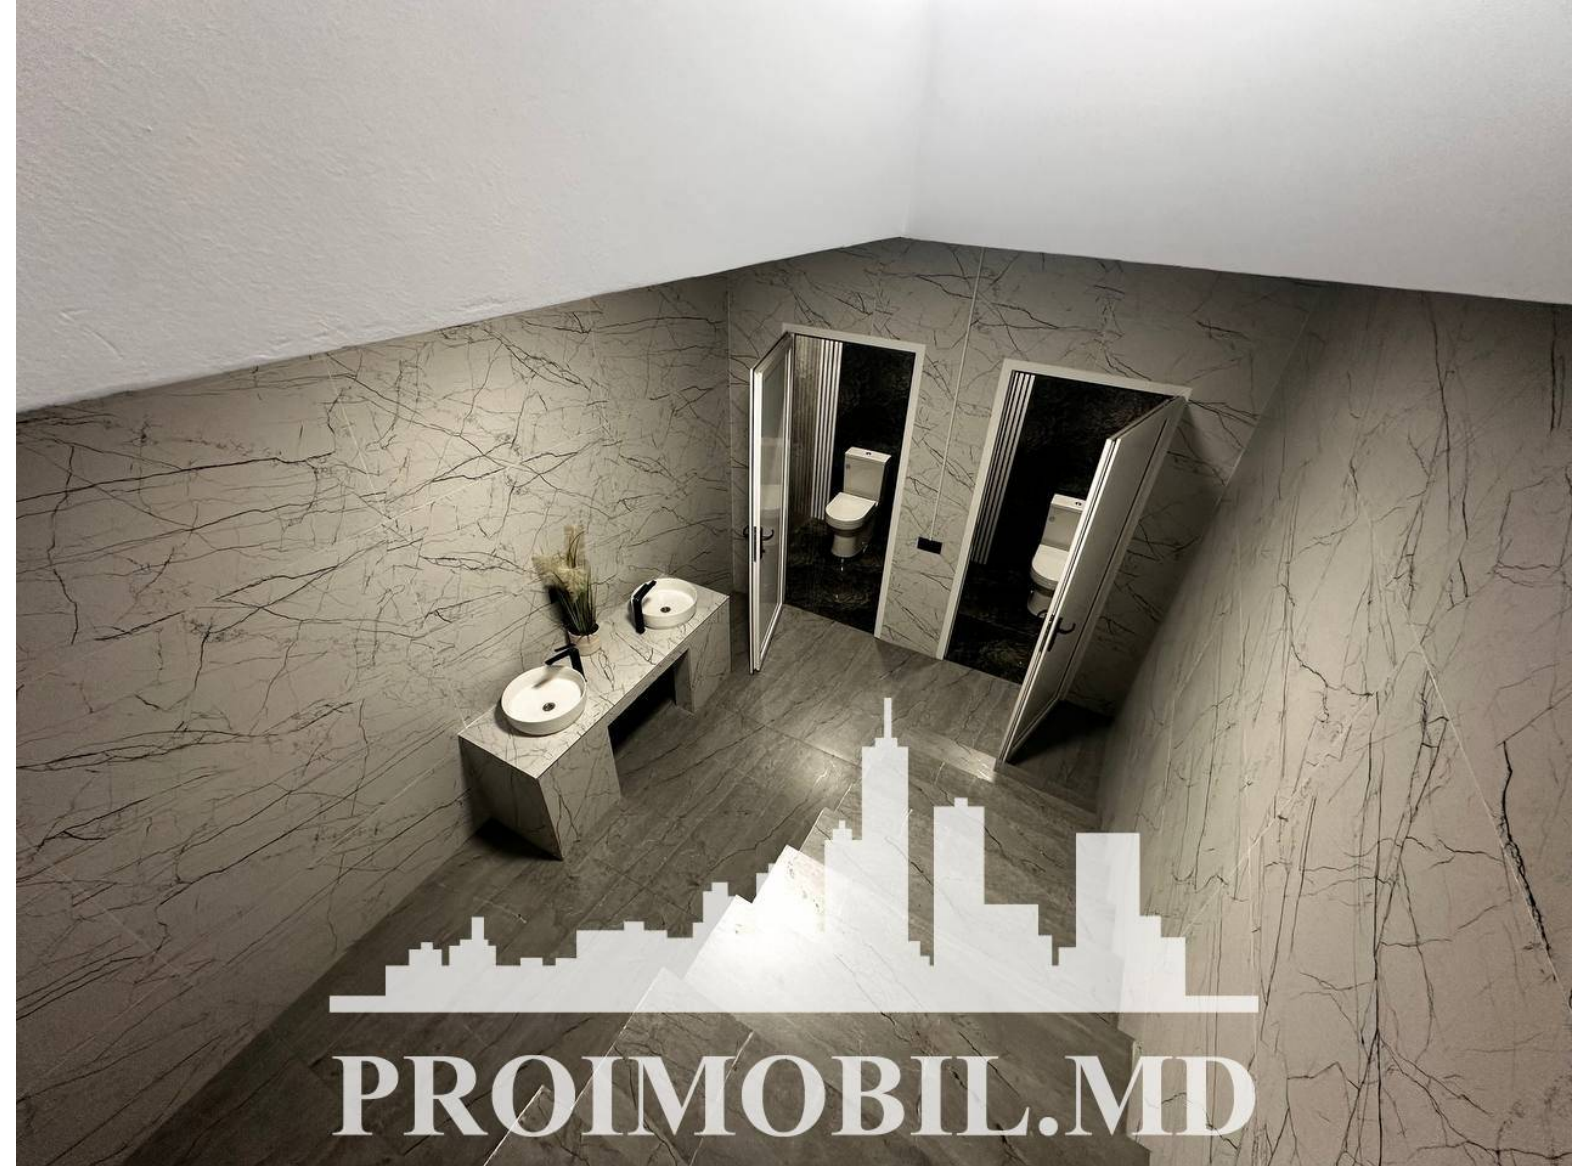

PROIMOBIL.MD