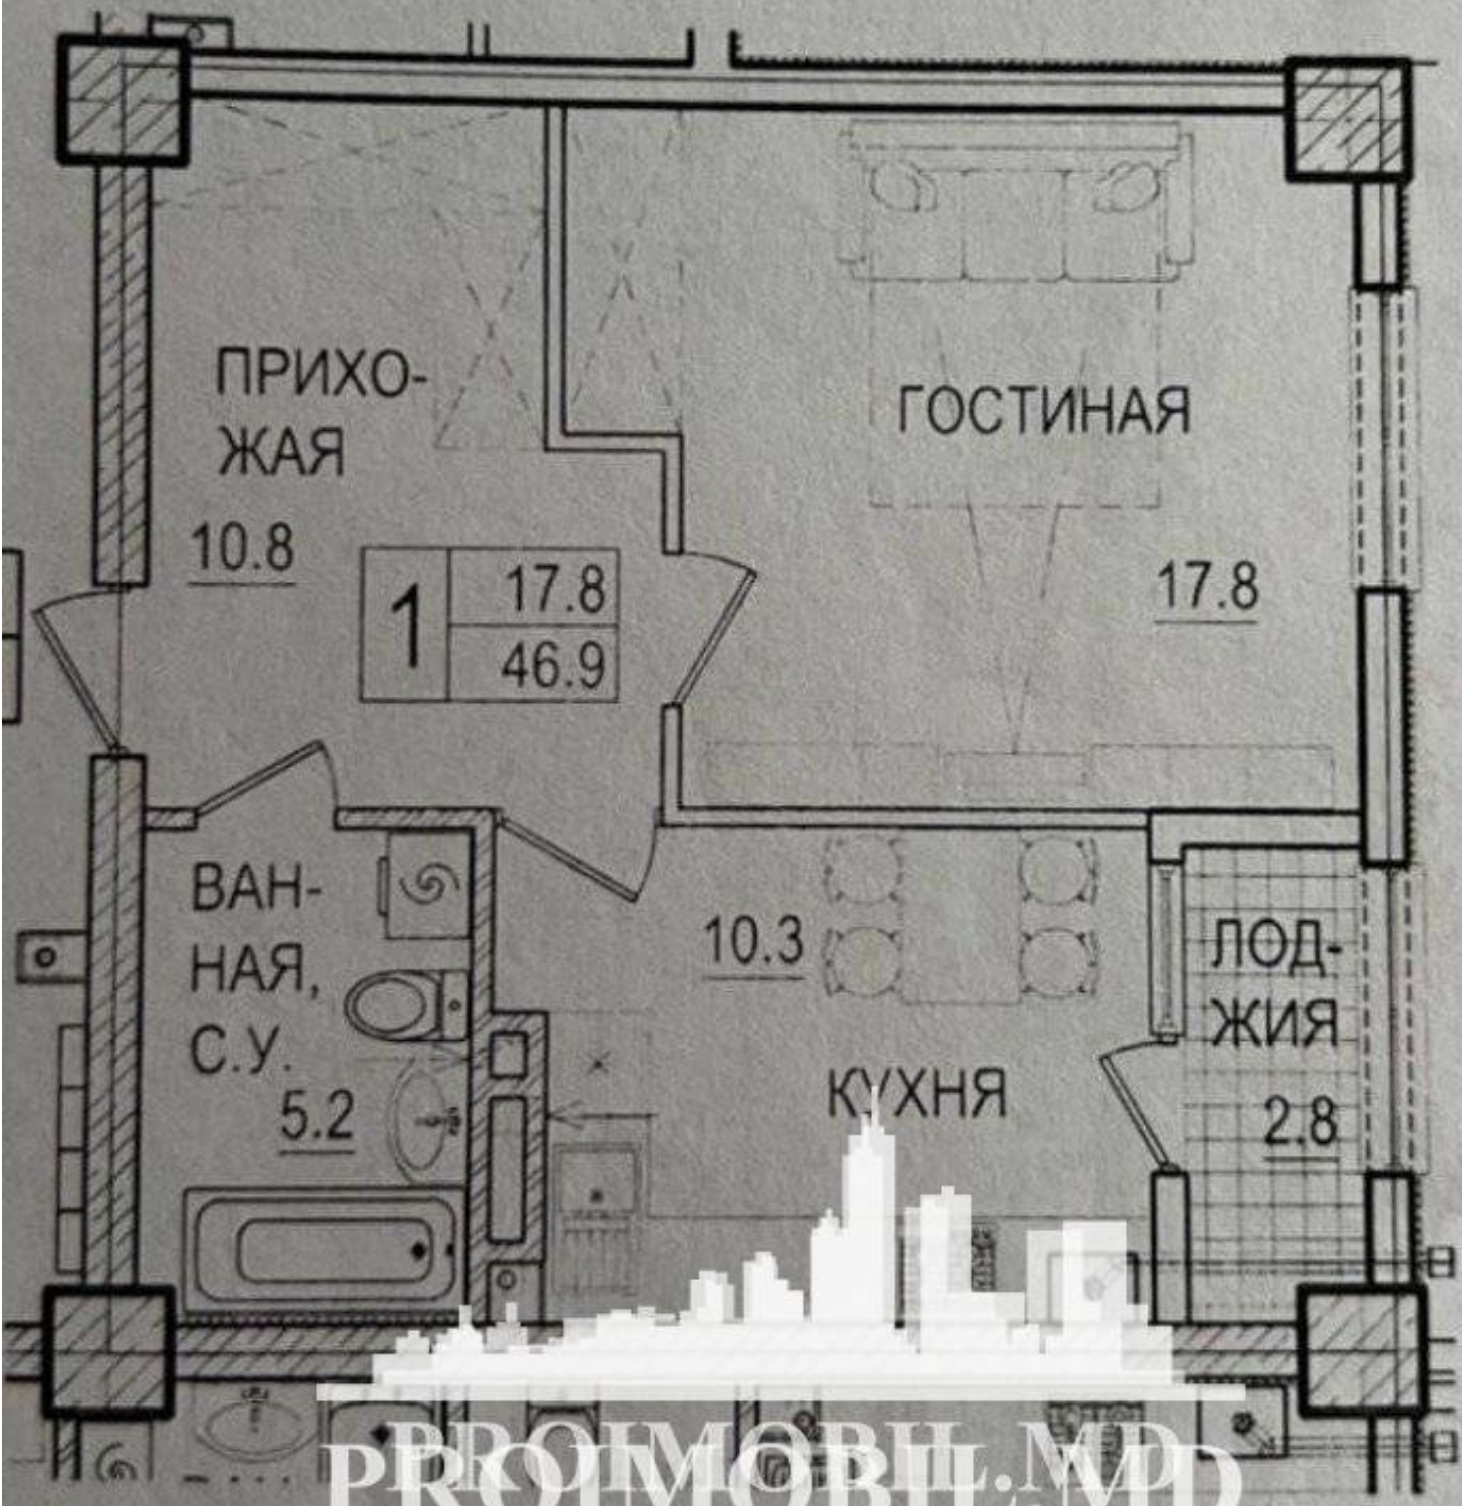

ПРОИМОВИЛ.МД