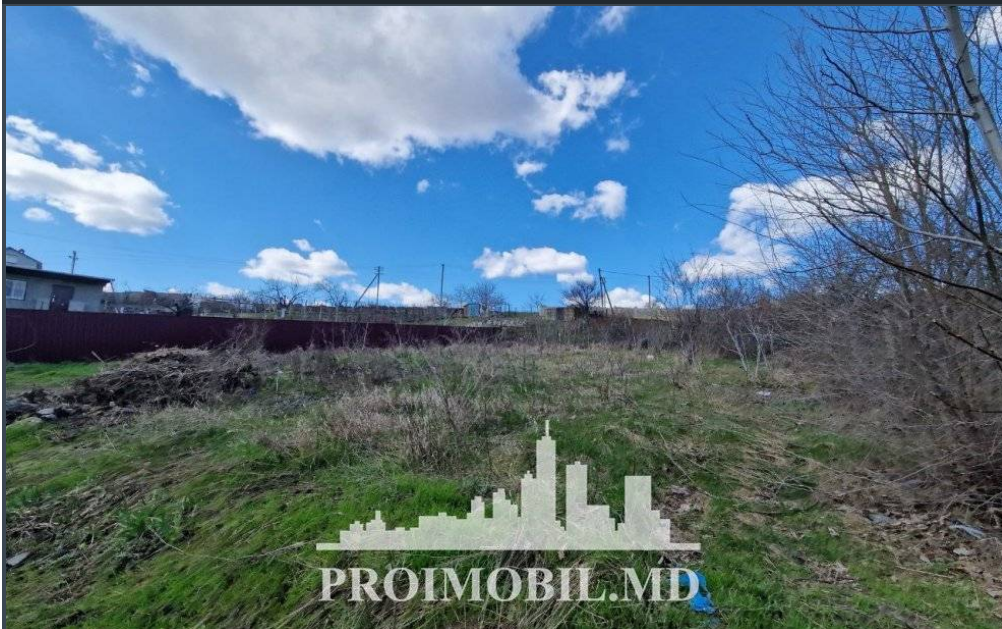

Suburbie, Bubuieci - 12000€

Suprafața totală - 6 ar
Tip - Agricole

Spre vânzare se oferă teren agricol, situat în **Bubuieci**. Suprafața totală **6 ari**.

- Situat în localitate

* Toate comunicațiile în apropiere (d.r.)