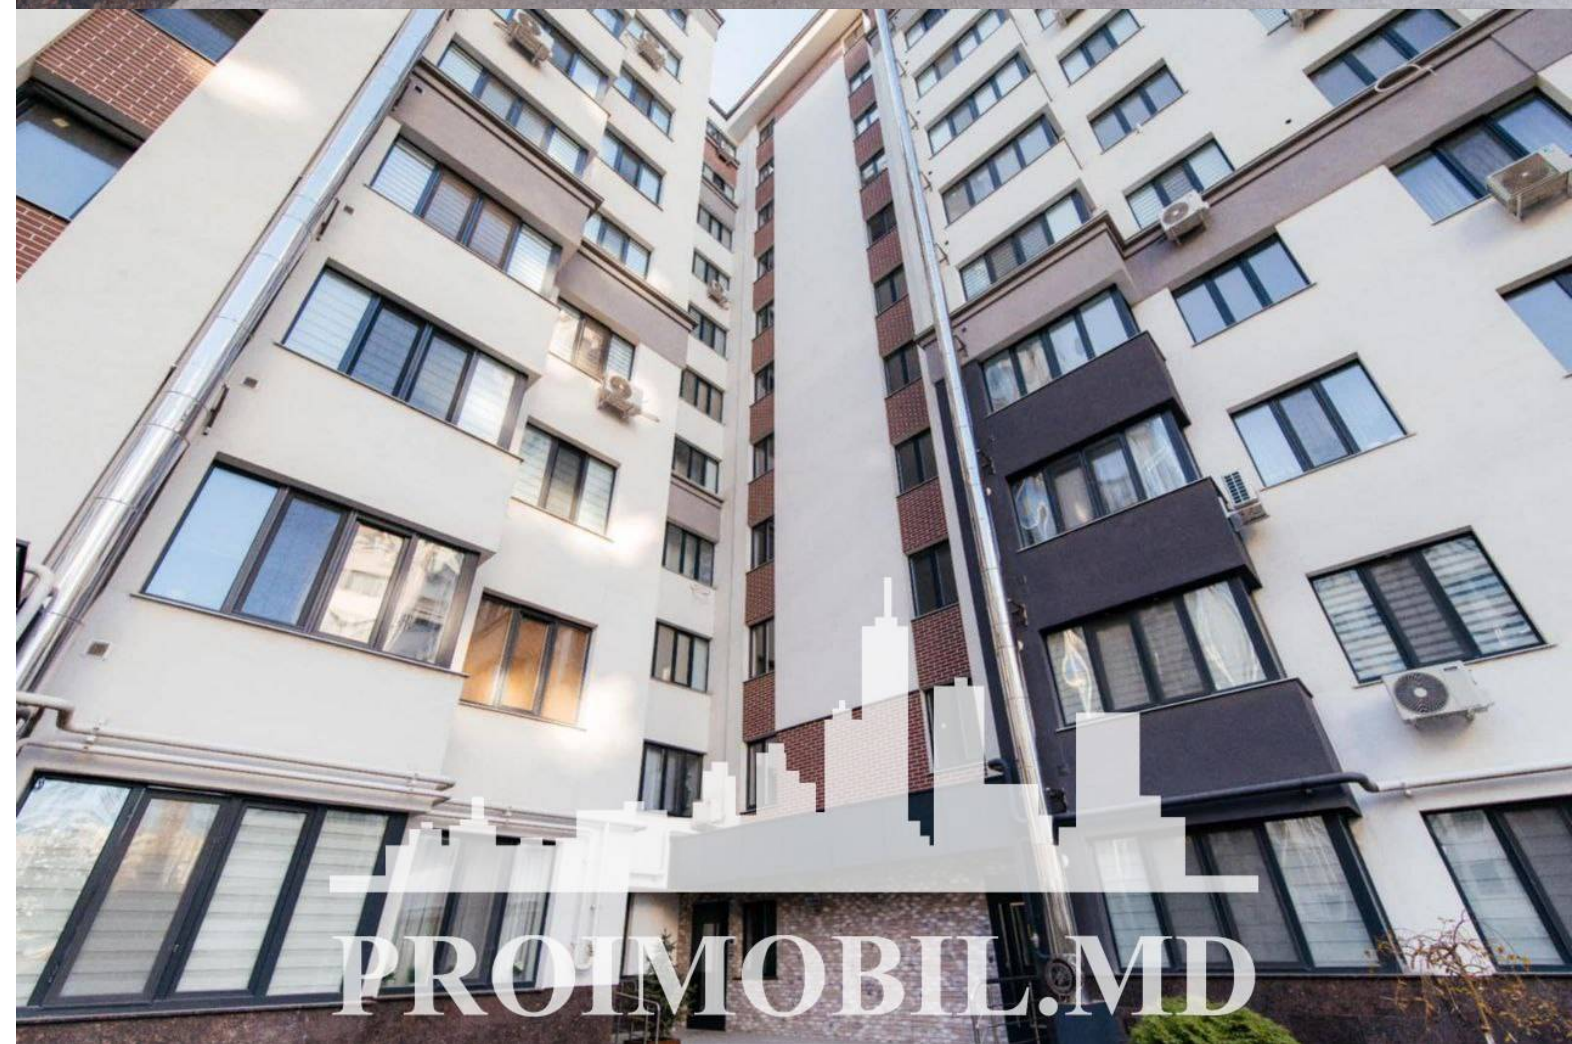

PROIMOBIL.MD