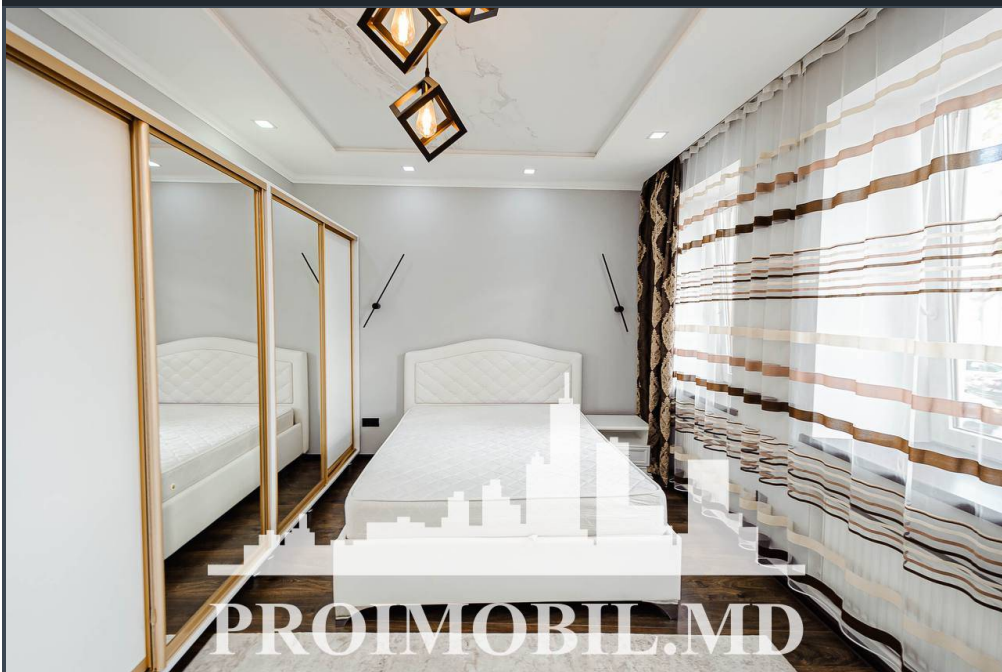

Chișinău, Centru - 550€

Suprafața totală - 53 m<sup>2</sup>  
Tip ofertă - Chirie  
Camere - 1  
Starea - Reparație euro  
Grup sanitar - 1  
Tip construcție - Veche  
Etaj - 1  
Etaje - 1  
Dormitoare - 1  
Înălțimea tavanului - 0.00  
Planul clădirii - IND (individual)  
Loc de parcare - Deschisă

Spre chirie se oferă apartament în **sect. Centru, str. Mihail Kogălniceanu**. Suprafața totală de **53 mp, etajul 1 din 1**.  
**Compartimentat în:** 1 dormitor, living, bucatărie, bloc sanitar, antreu.