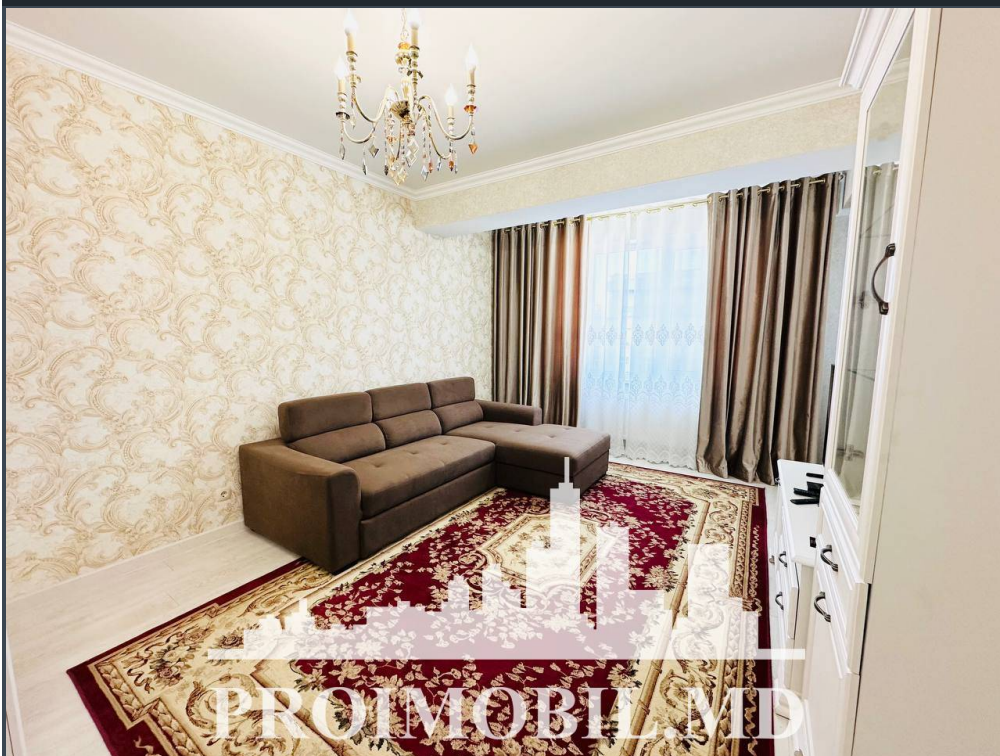

Chișinău, Centru - 600€

Suprafața totală - 50 m2  
Tip ofertă - Chirie  
Camere - 1  
Starea - Reparație euro  
Grup sanitar - 1  
Tip construcție - Nouă  
Etaj - 4  
Etaje - 5  
Dormitoare - 1  
Înălțimea tavanului - 0.00  
Planul clădirii - IND (individual)  
Loc de parcare - Deschisă

Spre chirie apartament în bloc nou, **sect. Centru, str. Vasile Alecsandri**. Suprafața totală de **50 mp**, etajul 4 din 5.  
**Compartimentat în:** 1 dormitor, bucatărie, living, bloc sanitar, antreu.