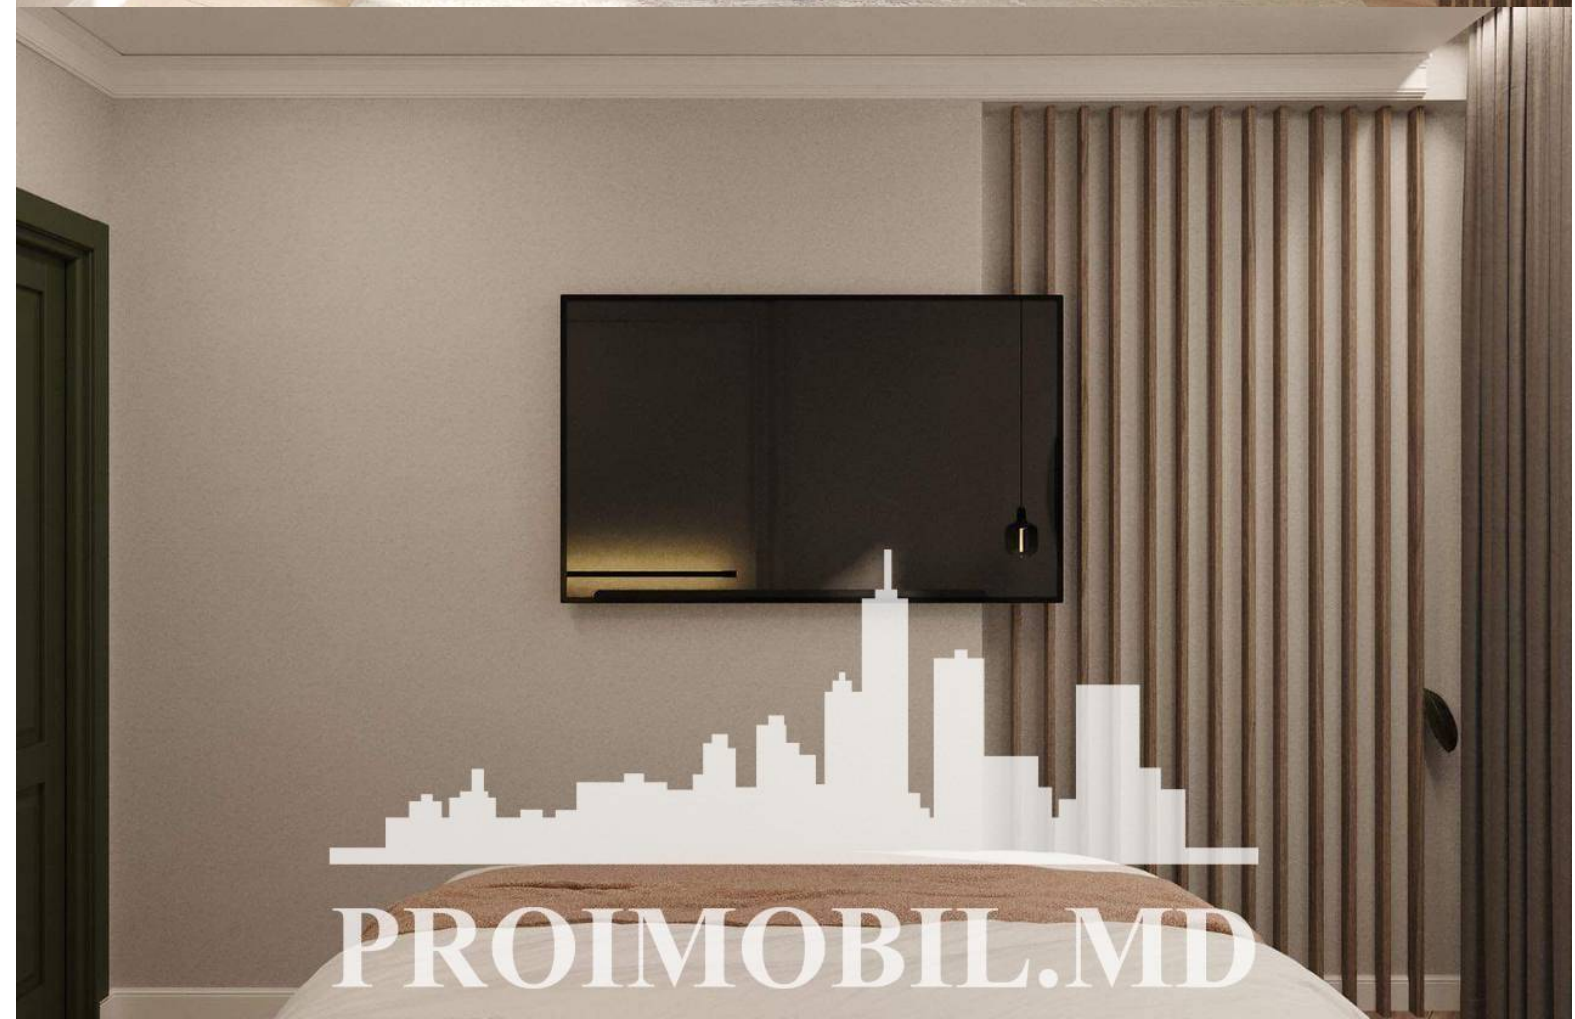

PROIMOBIL.MD