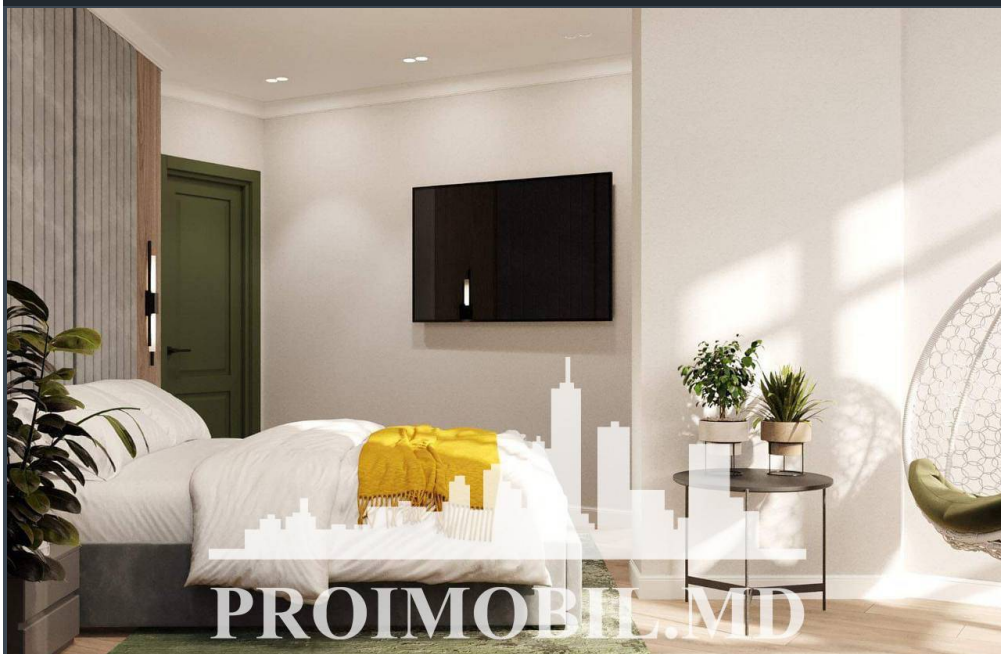

Chișinău, Râșcani - 1500€

Suprafața totală - 80 m²
Tip ofertă - Chirie
Camere - 2
Starea - Reparație euro
Grup sanitar - 2
Tip construcție - Nouă
Etaj - 13
Etaje - 13
Balcon - 1
Dormitoare - 2
Înălțimea tavanului - 0.00
Planul clădirii - IND (individual)
Loc de parcare - Deschisă

Spre chirie se oferă apartament în bloc nou, **sect. Râșcani, str. Renașterii**. Suprafața totală de **80 mp, etajul 11 din 14**. **Compartimentat în:** 2 dormitoare, garderobă, bucătărie cu living, bloc sanitar și antreu.

Dotări și finisaje:

- Mobilă și tehnică de uz casnic
- Geamuri termopan/panoramice
- Design individual
- Parcare deschisă

* Toate comunicațiile

Curte amenajată cu teren de joacă pentru copii. Zonă cu infrastructură dezvoltată, acces facil către transportul public.

În apropiere: stația de transport public, cefenele, grădiniță, magazine, restaurante, școală, farmacii, bănci, frizerii, market etc. (M.C.)

Pentru prezentare și alte detalii vizitați www.proimobil.md sau ne contactați!

- Gata pentru intrarea
- Mobilat
- Cu electrocasnice
- Încălzire autonomă
- Geamuri
- Ușă blindată
- Linie telefonică
- Interfon
- Cablu TV
- Lift
- Zona de parcare
- Grădiniță
- Piață alimentară
- Spital/clinică
- Teren de joaca
- Școală
- Supermarket