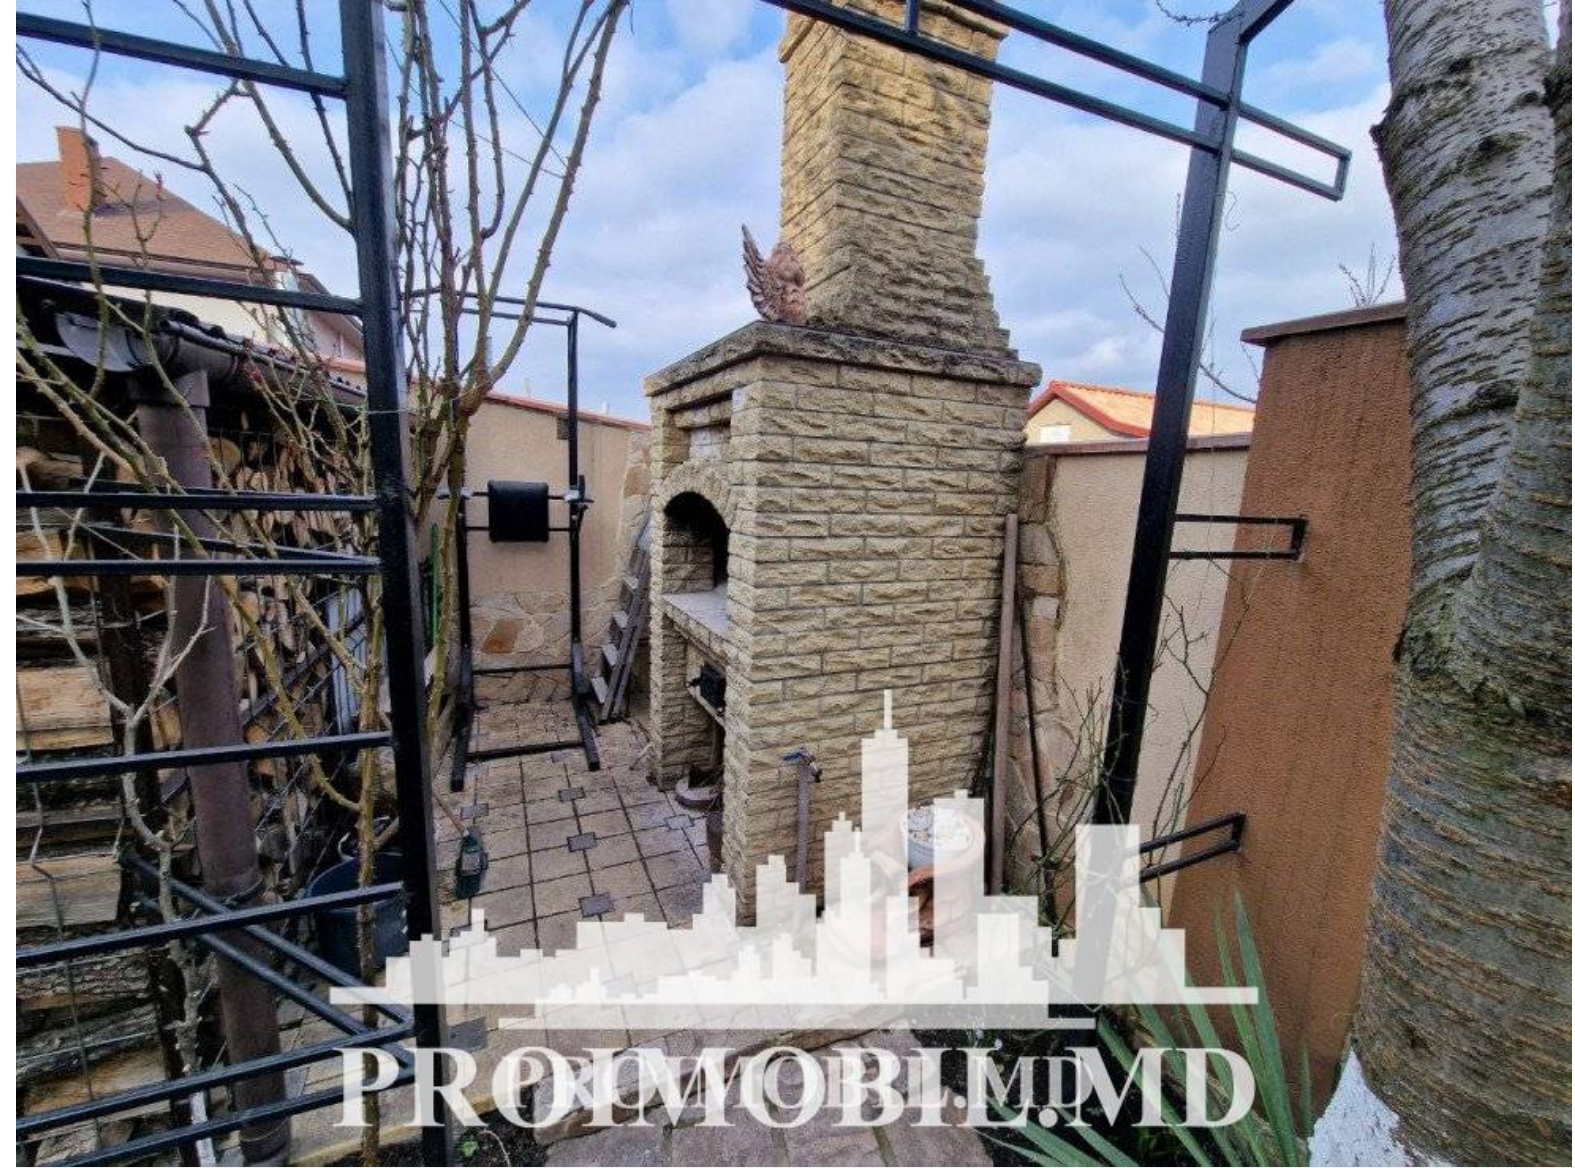

PROIMOBILI.MD