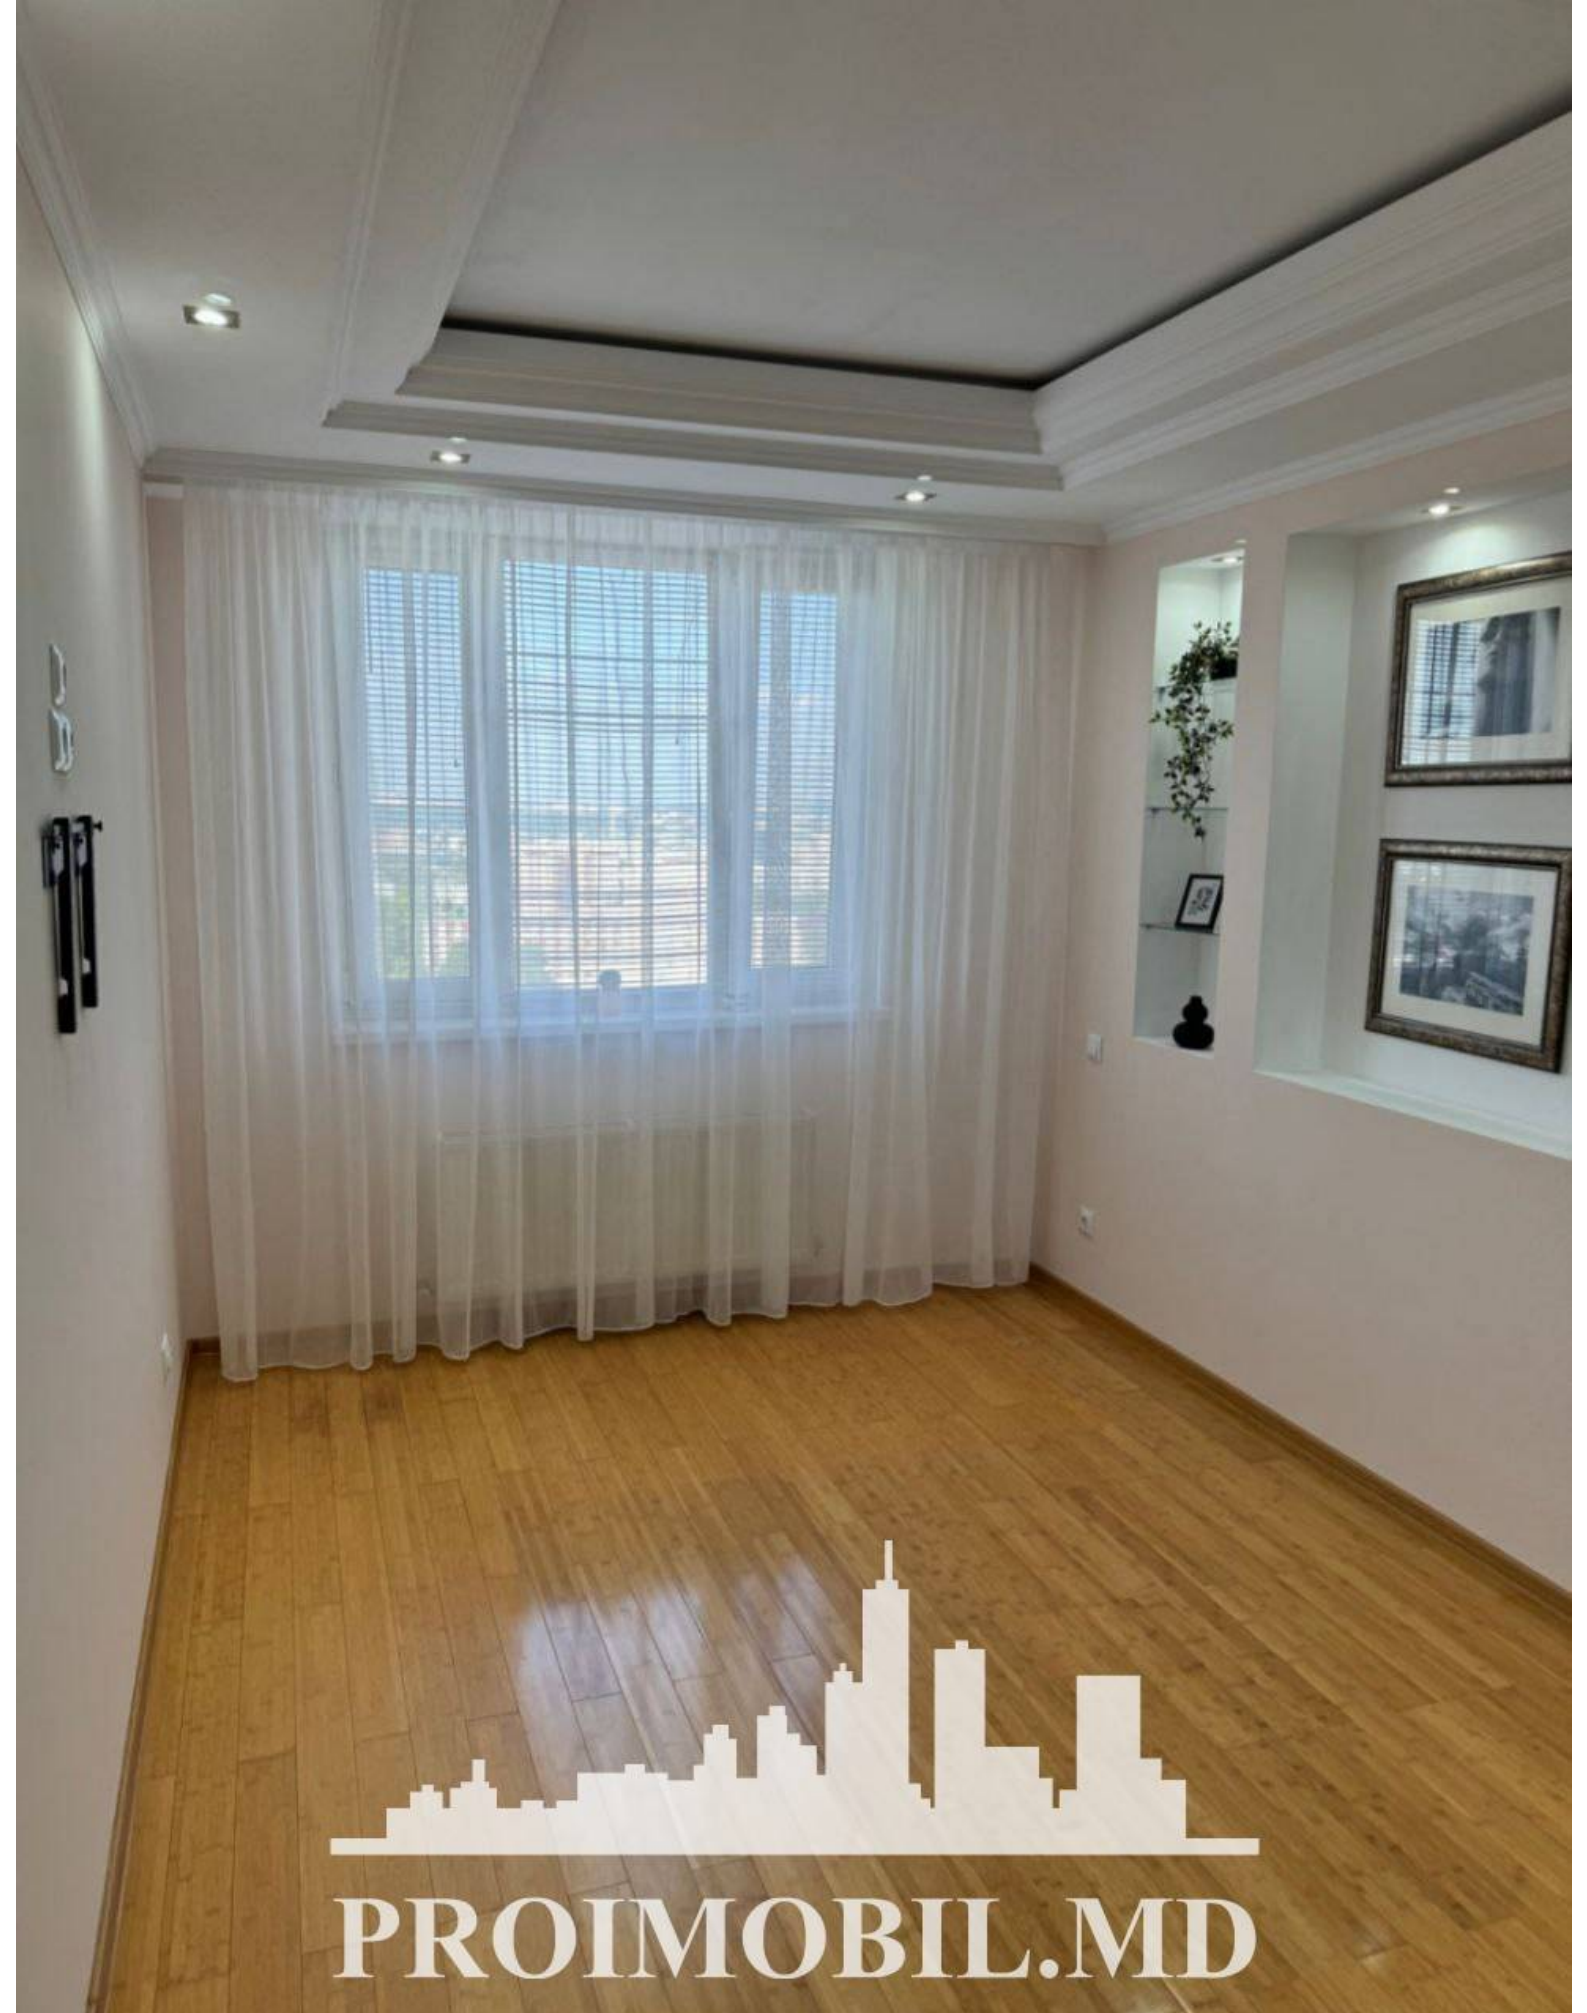

PROIMOBIL.MD