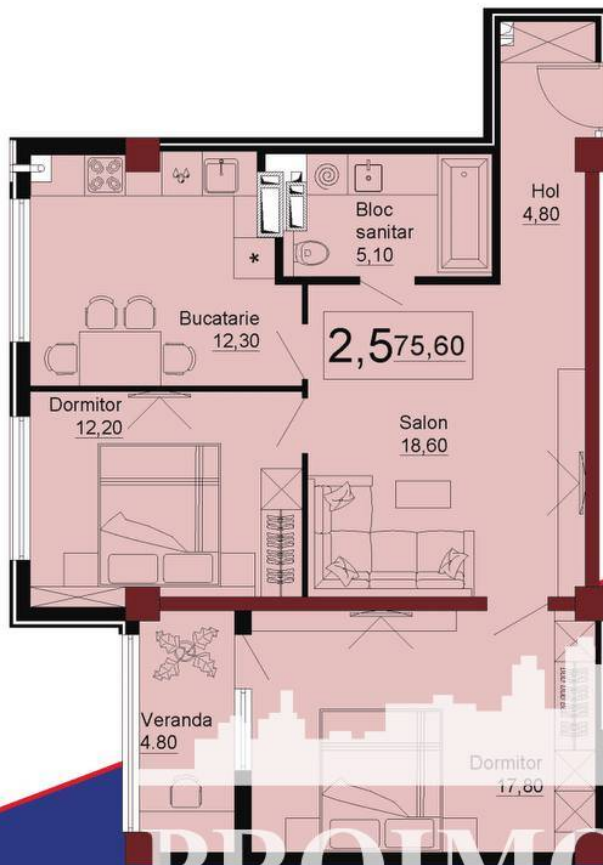

Chișinău, Telecentru - 73900€

Suprafața totală - 76 m²
Tip ofertă - Vânzare
Camere - 2
Starea - Versiune albă
Grup sanitar - 1
Tip construcție - Nouă
Etaj - 2
Etaje - 10
Balcon - 1
Dormitoare - 2
Înălțimea tavanului - 0.00
Planul clădirii - IND (individual)

Vă propunem spre vânzare acest apartament cu **2 camere și living, sect. Telecentru, str. Ialoveni**, cu suprafața totală de **76 mp. Compartimentat în: 2 dormitoare, living, bucătărie, bloc sanitar, hol, verandă.**

PROIMOBIL.MD

PROIMOBIL.MD

PROIMOBIL.MD

PROIMOBIL.MD

Bloc 3

- 2 Dormitoare
- Salon
- Bucătărie
- Bloc sanitar
- Hol
- Verandă

PROIMOBIL.MD

Suprafata - 75.6 M²