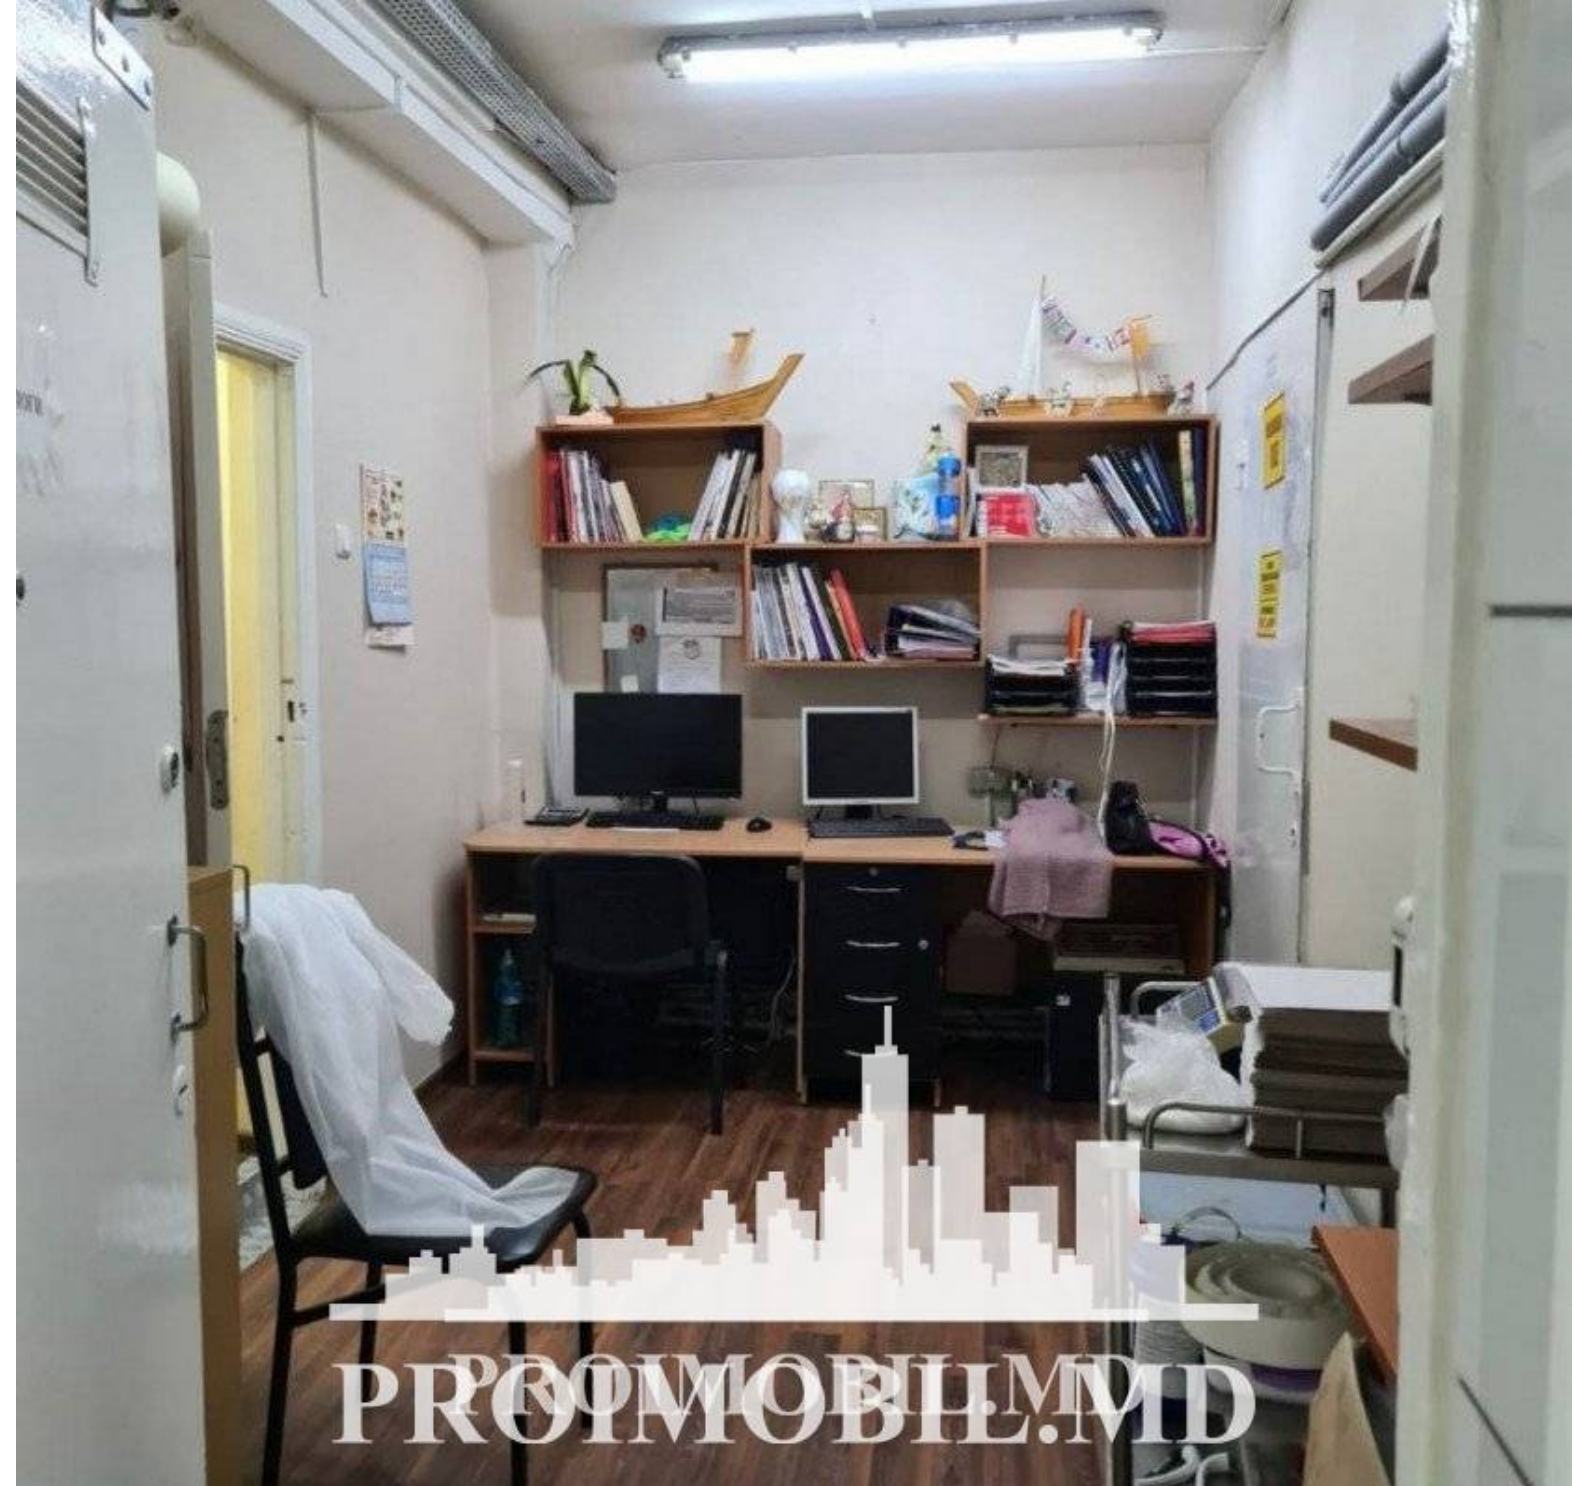

PROMOBIIL.MID