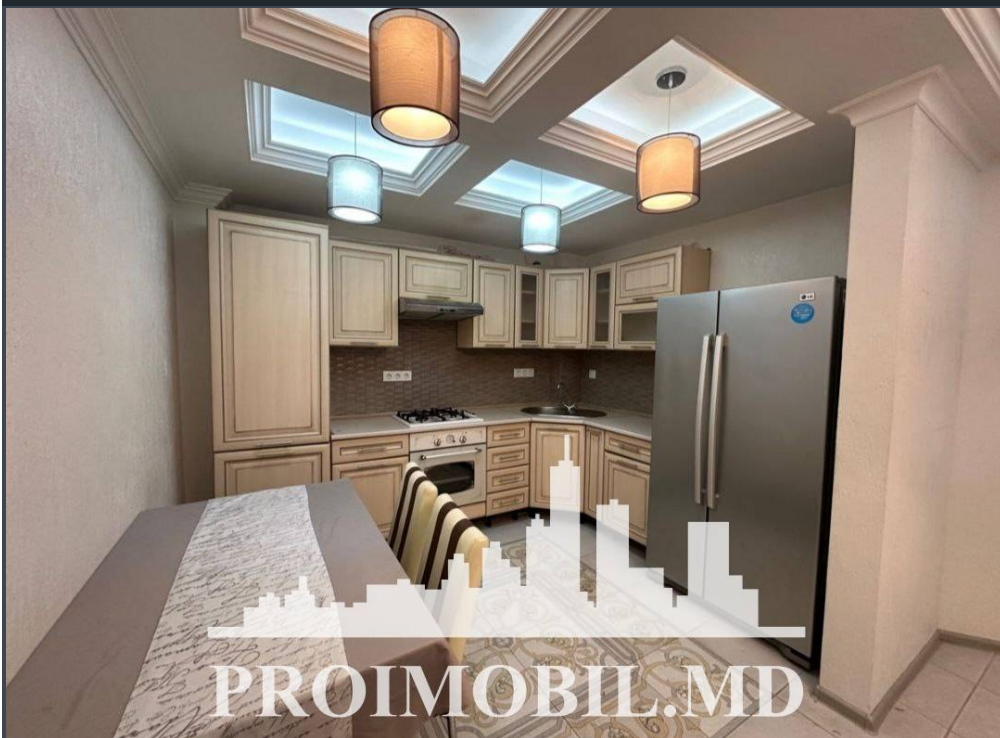

Chișinău, Centru - 120000€

Suprafața totală - 80 m<sup>2</sup>

Tip ofertă - Vânzare

Camere - 3

Starea - Reparație euro

Grup sanitar - 1

Tip construcție - Nouă

Etaje - 2

Dormitoare - 3

Vă propunem spre vânzare această **casă cu 2 nivele în sect. Centru, str.**

**Alexei Mateevici**, cu suprafața totală de **80 mp.**

**Compartimentată în:** 3 dormitoare, bucătărie, bloc sanitar, debara, antreu.