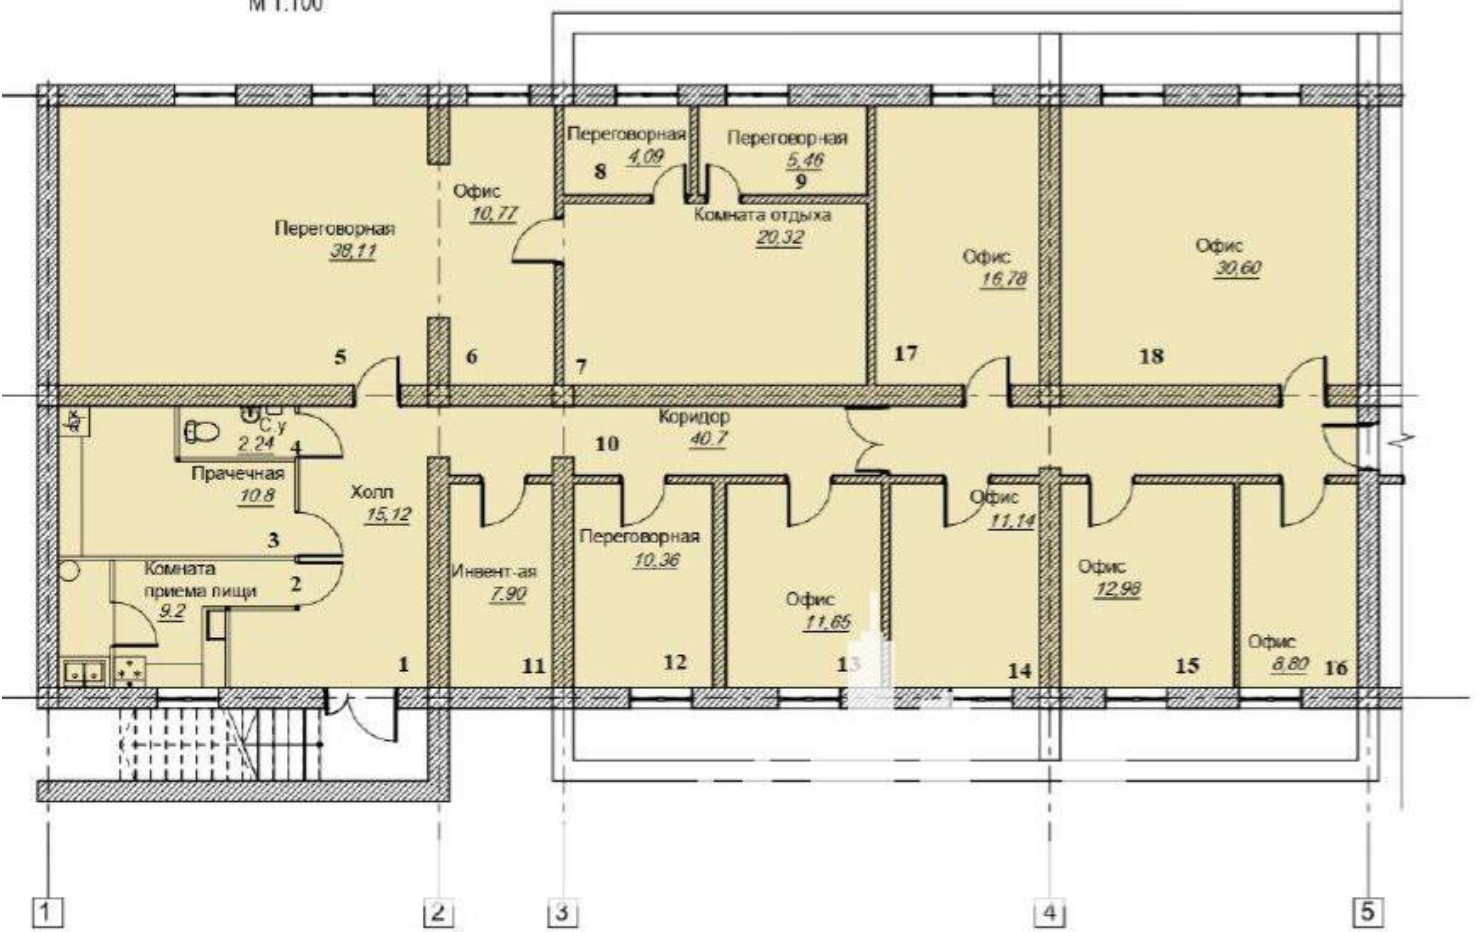

Spre chirie spațiu pentru oficiu, **sect. Botanica, str. Independenței.**

Suprafața totală de **372 mp.**

**Compartimentat în:** 8 birouri, 3 blocuri sanitare, hol.

\* Toate comunicațiile

\* Reparație euro

Replanificarea incaperilor pentru oficii AO "Initiativa pozitiva" situat pe str.Independentii 6/2,sec.Botanica,mun.Chisinau		
Стадия	Лист	Листов
Р	1	

План на отм.-2,400

План на отм.-2,400  
М 1:100

Общая кадастровая площадь зоны - 253,9м<sup>2</sup>

План на отм.-2,400  
М 1:100

Общая кадастровая площадь зоны - 114,7м<sup>2</sup>

Replanificarea incaperilor pentru oficii AO "Initiativa pozitiva" situat pe str.Independentii 6/2,sec.Botanica,mun.Chisinau					
Изм.	Кол.уч.	Лист	№ док.	Подп.	Дата
					12.20
					Стандия
					Лист
					Листов
					Р
					1
					Листов
План на отм.-2,400					