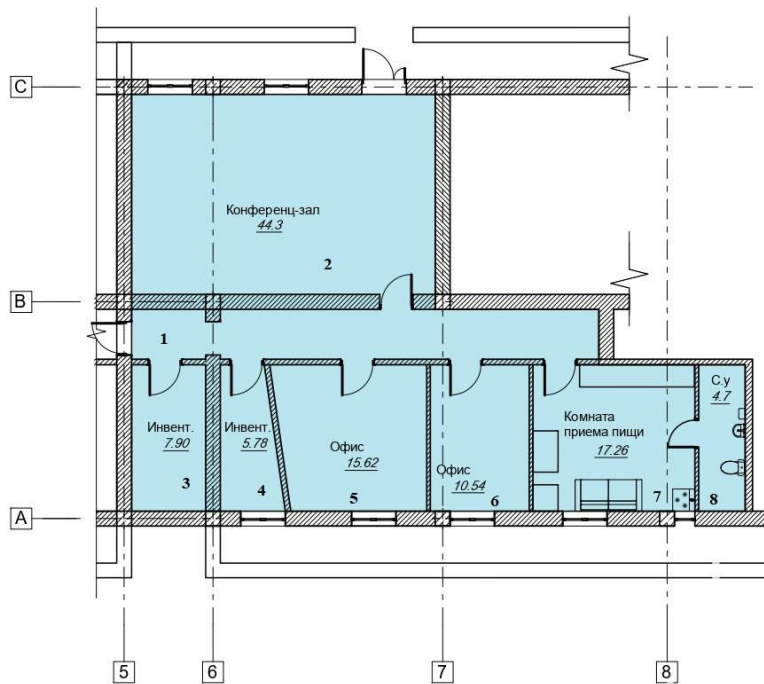

Spre chirie spațiu pentru oficiu, **sect. Botanica, str. Independenței.**

Suprafața totală de **372 mp.**

**Compartimentat în:** 8 birouri, 3 blocuri sanitare, hol.

\* Toate comunicațiile

\* Reparație euro

Replanificarea incaperilor pentru oficii AO "Initiativa pozitiva" situat pe str.Independentii 6/2,sec.Botanica,mun.Chisinau		
Стадия	Лист	Листов
Р	1	

План на отм.-2,400

План на отм.-2,400  
М 1:100

Общая кадастровая площадь зоны - 253,9м<sup>2</sup>

План на отм.-2,400  
М 1:100

Общая кадастровая площадь зоны - 114,7м<sup>2</sup>

Replanificarea incaperilor pentru oficii AO "Initiativa pozitiva" situat pe str.Independentii 6/2,sec.Botanica,mun.Chisinau					
Изм.	Кол.уч.	Лист	№ док.	Подп.	Дата
					12.20
					Стандия
					Лист
					Листов
					Р
					1
					Листов
План на отм.-2,400					