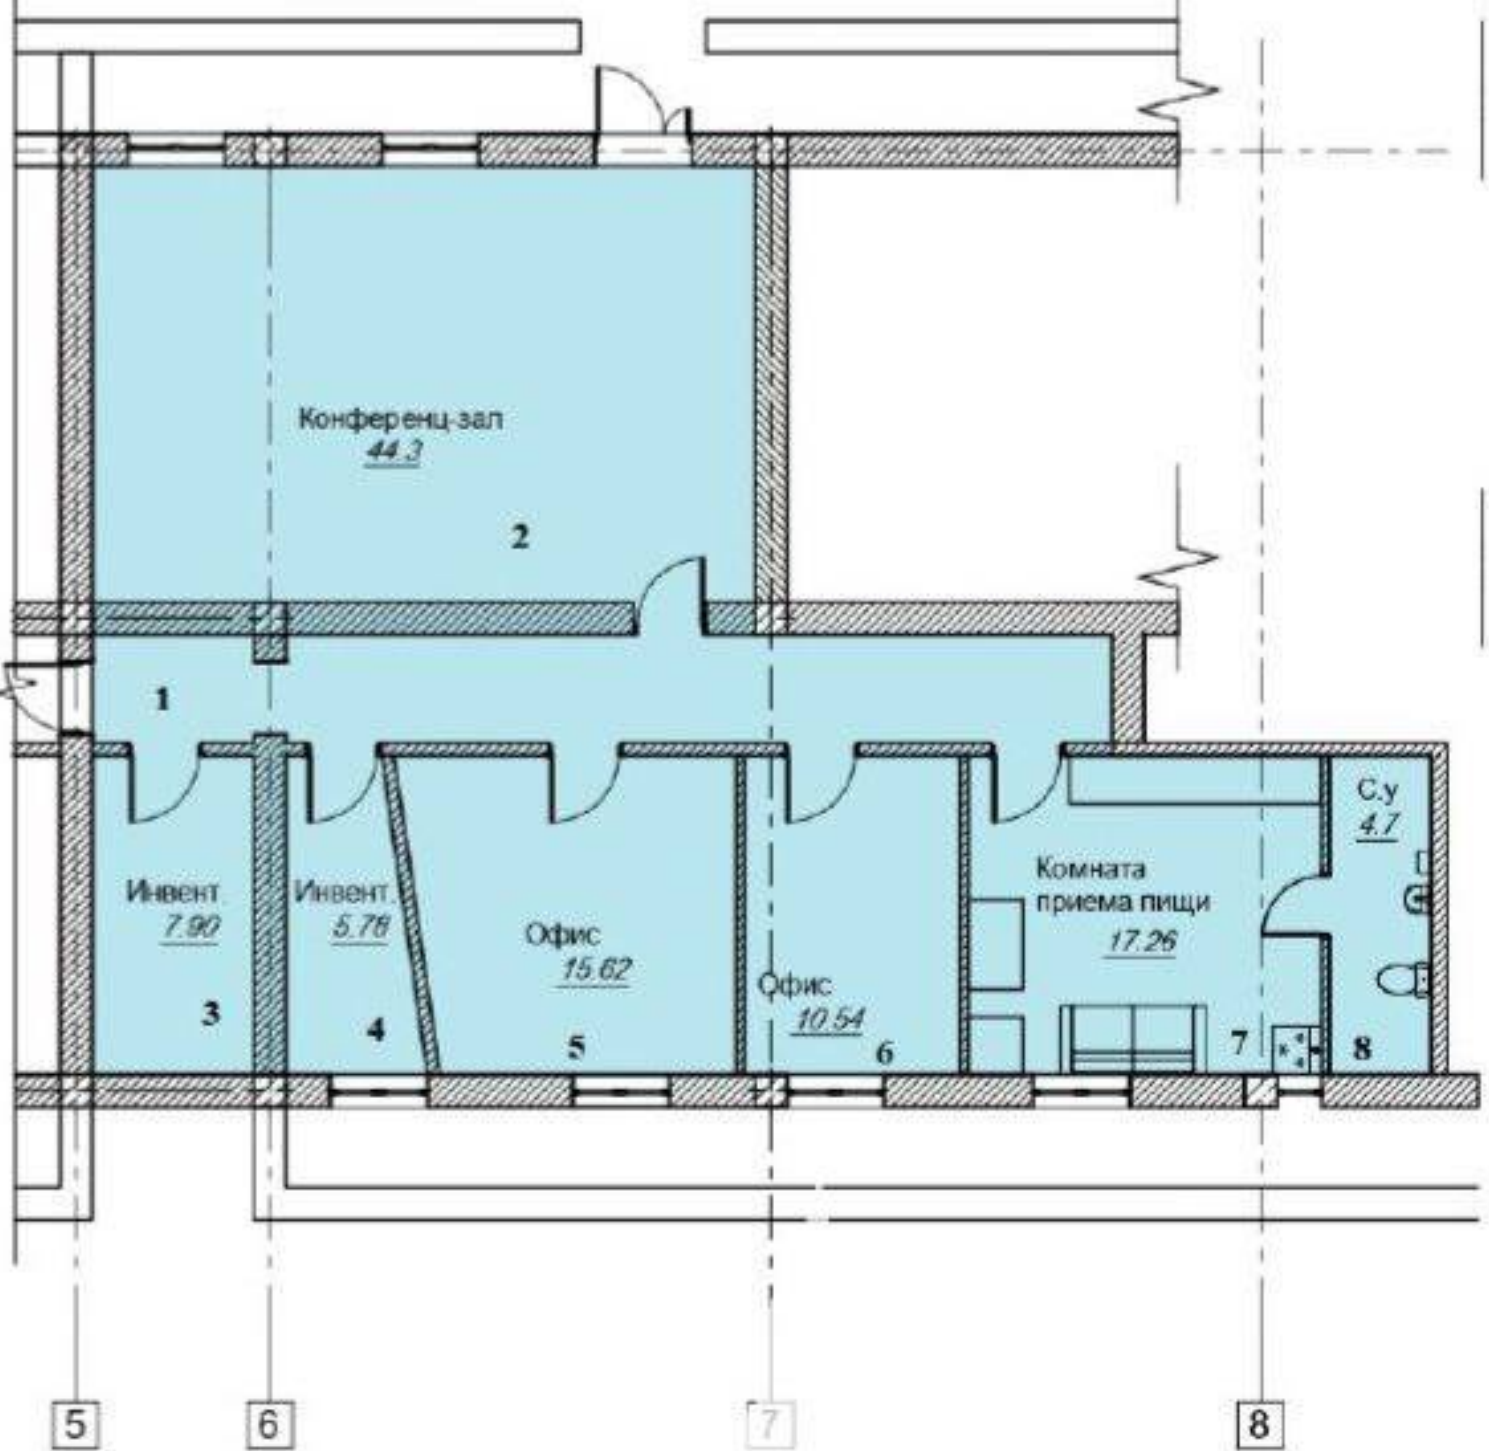

Spre chirie spațiu pentru oficiu, **sect. Botanica, str. Independenței.**

Suprafața totală de **372 mp.**

**Compartimentat în:** 8 birouri, 3 blocuri sanitare, hol.

\* Toate comunicațiile

\* Reparație euro

Replanificarea incaperilor pentru oficii AO "Initiativa pozitiva" situat pe str.Independentii 6/2,sec.Botanica,mun.Chisinau		
Стадия	Лист	Листов
Р	1	

План на отм.-2,400

План на отм.-2,400  
М 1:100

Общая кадастровая площадь зоны - 253,9м<sup>2</sup>

План на отм.-2,400  
М 1:100

Общая кадастровая площадь зоны - 114,7м<sup>2</sup>

Replanificarea incaperilor pentru oficii AO "Initiativa pozitiva" situat pe str.Independentii 6/2,sec.Botanica,mun.Chisinau					
Изм.	Кол.уч.	Лист	№ док.	Подп.	Дата
					12.20
					Стандия
					Лист
					Листов
					Р
					1
					Листов
План на отм.-2,400					