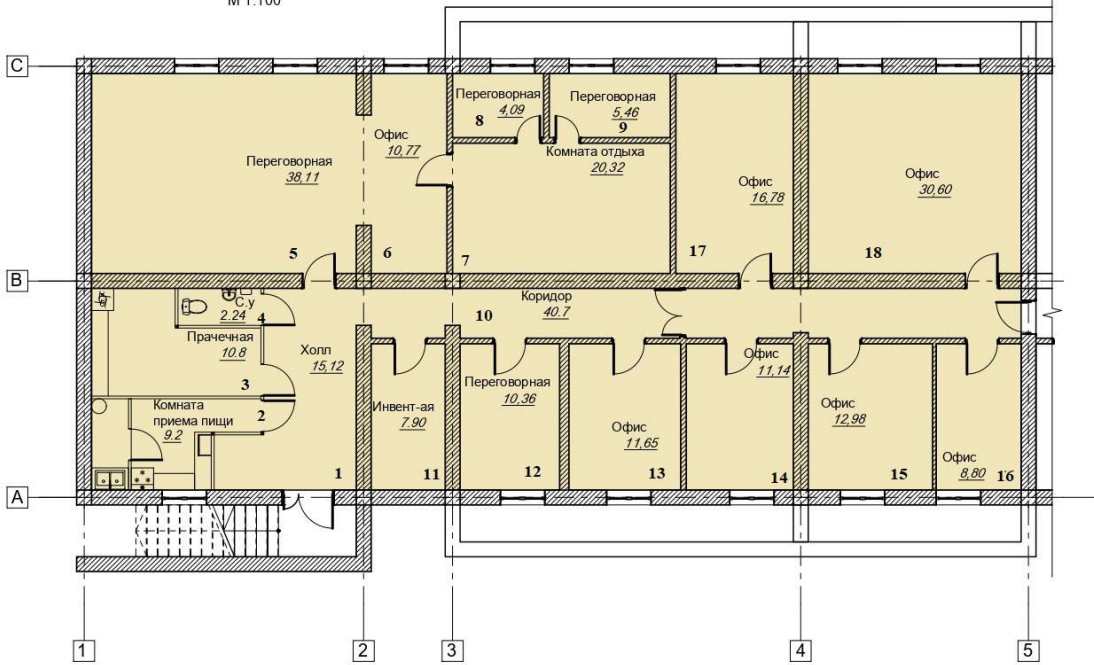

План на отм.-2,400
М 1:100

Общая кадастровая площадь зоны -256,9м2

Изм.	Кол. чч	Лист	№ док.	Подп.	Дата
					12.20

Replanificarea incaperilor pentru oficii AO "Initiativa pozitiva" situat pe str.Independentii 6/2,sec.Botanica,mun.Chisinau		
Стадия	Лист	Листов
Р	1	

План на отм.-2,400