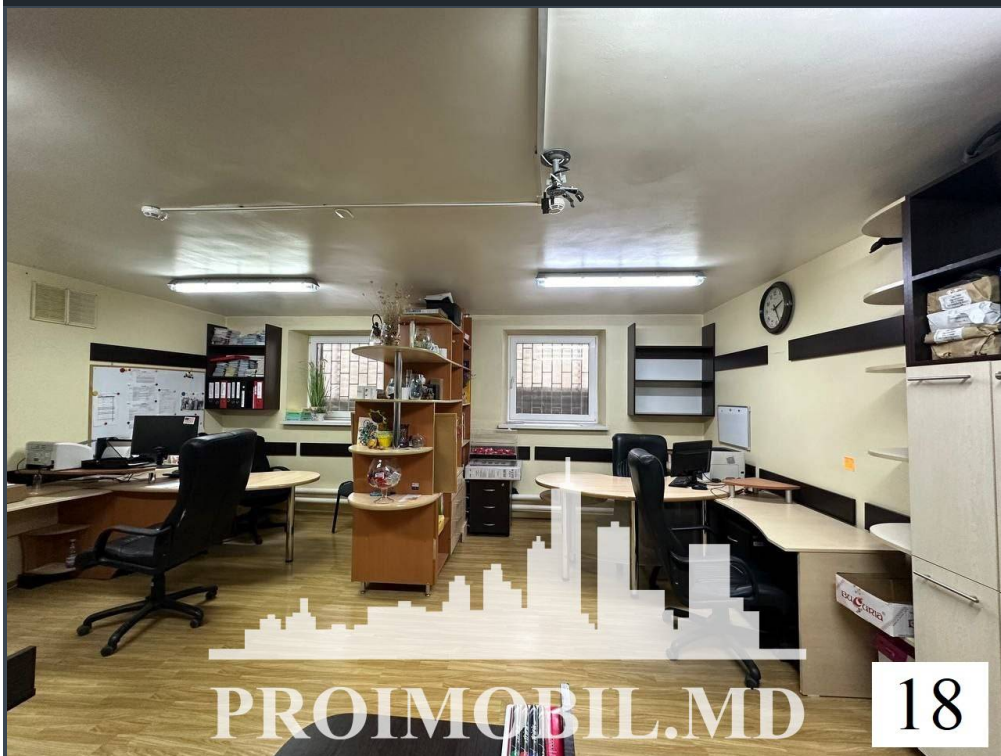

Chișinău, Botanica - 2976€

Suprafața totală - 372 m²

Tip ofertă - Chirie

Camere - 6

Starea - Reparație euro

Grup sanitar - 3

Tip construcție - Veche

Etaj - 1

Spre chirie spațiu pentru oficiu, **sect. Botanica, str. Independenței.**

Suprafața totală de **372 mp.**

Compartimentat în: 8 birouri, 3 blocuri sanitare, hol.

* Toate comunicațiile

* Reparație euro

* Geamuri termopan

* Prima linie

* Parcare subterană

În apropiere de: oficii, centre medicale, instituții de învățământ, bl. locative, market, bancă, farmacie, etc.

Zonă cu trafic intens pietonal și transport în orice direcție! (d.r.)

Pentru prezentare și alte detalii vizitați www.proimobil.md sau ne contactați!

- Parcare

- Geamuri termopan