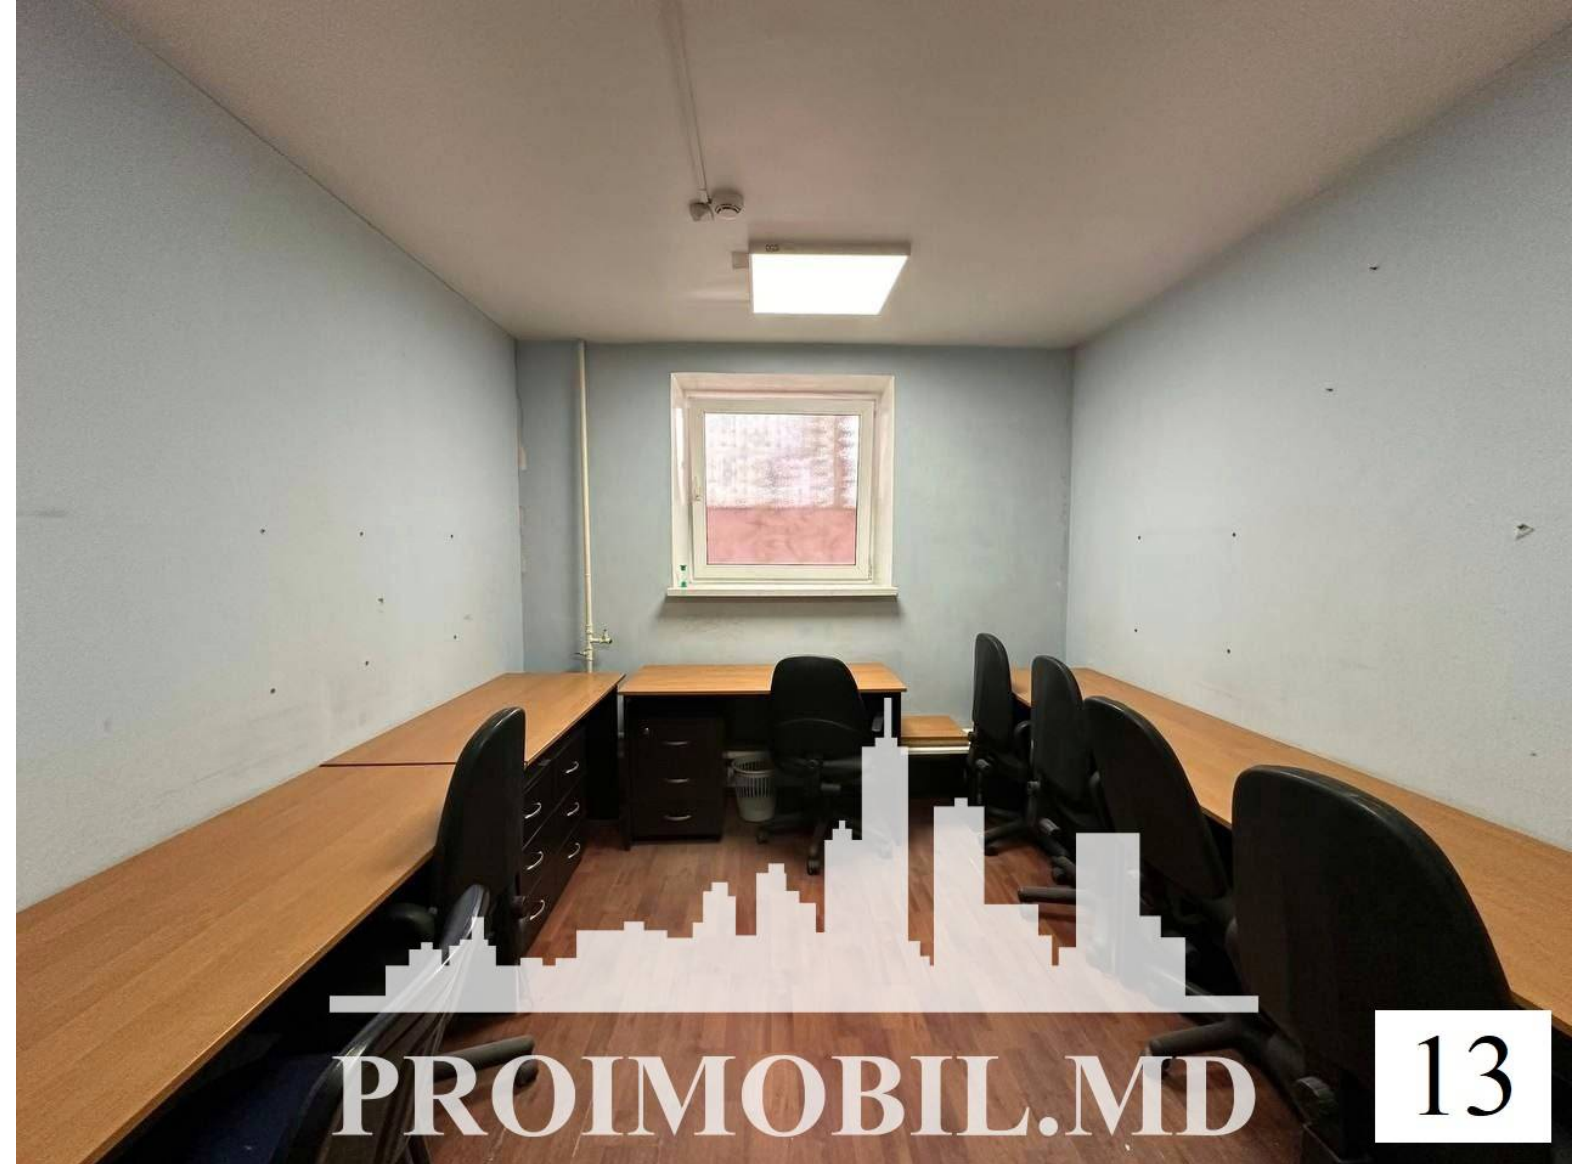

PROIMOBIL.MD

13