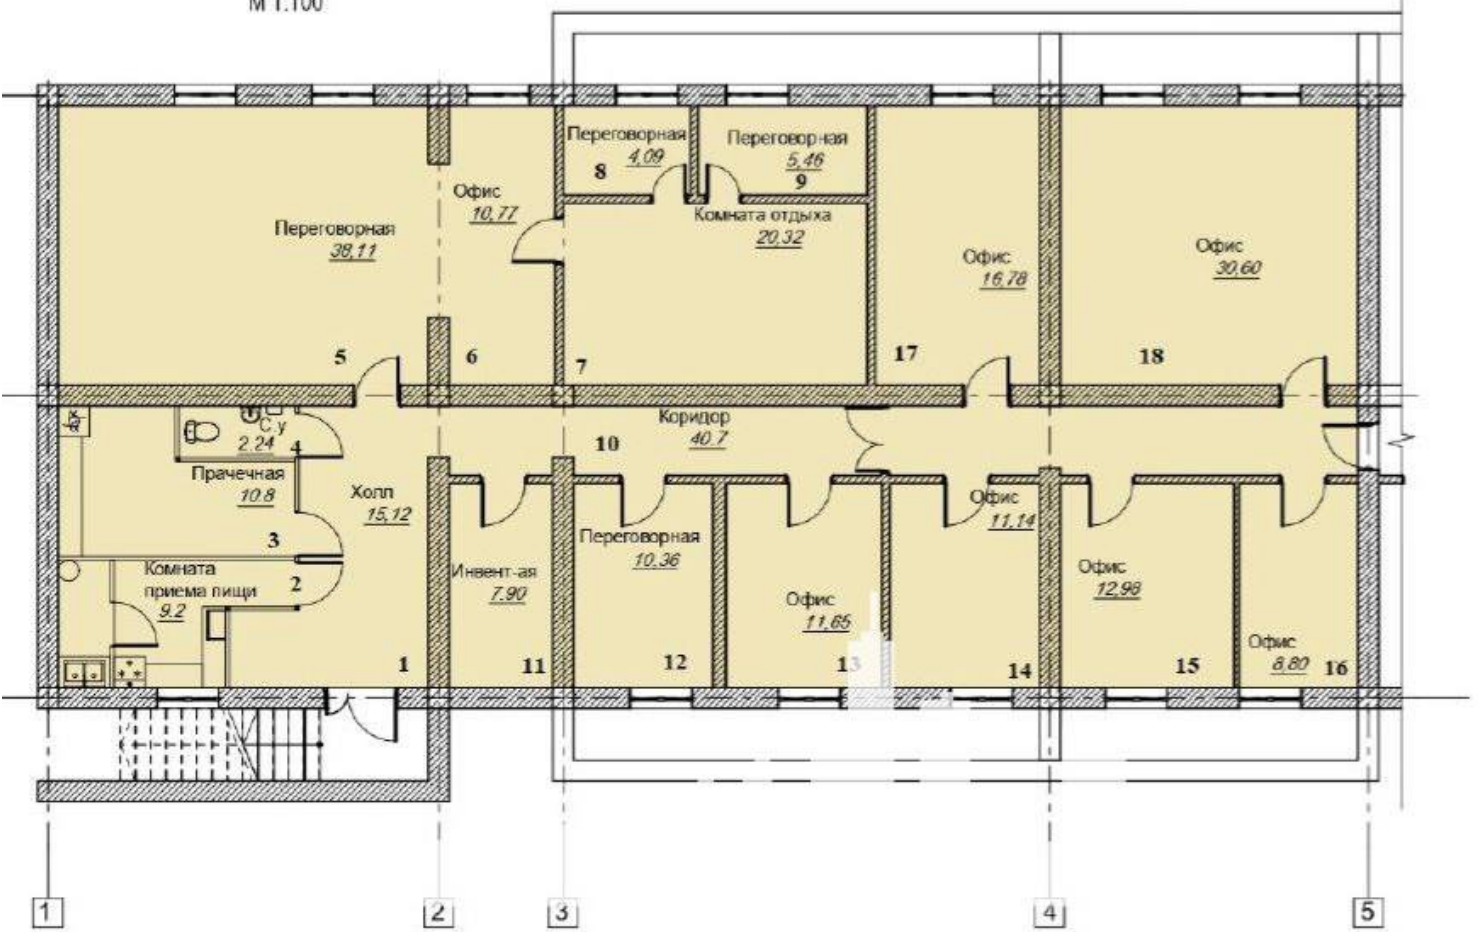

Spre chirie spațiu pentru oficiu, **sect. Botanica, str. Independenței.**

Suprafața totală de **372 mp.**

Compartimentat în: 8 birouri, 3 blocuri sanitare, hol.

* Toate comunicațiile

* Reparație euro

* Geamuri termopan

Replanificarea incaperilor pentru oficii AO "Initiativa pozitiva" situat pe str.Independentii 6/2,sec.Botanica,mun.Chisinau		
Стадия	Лист	Листов
Р	1	

План на отм.-2,400

Общая кадастровая площадь зоны - 114.7 м²

План на отм.-2,400
М 1:100

Общая кадастровая площадь зоны - 253,9м²

План на отм.-2,400
М 1:100

Общая кадастровая площадь зоны - 114,7м²

Replanificarea incaperilor pentru oficii AO "Initiativa pozitiva" situat pe str.Independentii 6/2,sec.Botanica,mun.Chisinau					
Изм.	Кол.уч.	Лист	№ док.	Подп.	Дата
					12.20
					Стандия
					Лист
					Листов
					Р
					1
					Листов
План на отм.-2,400					