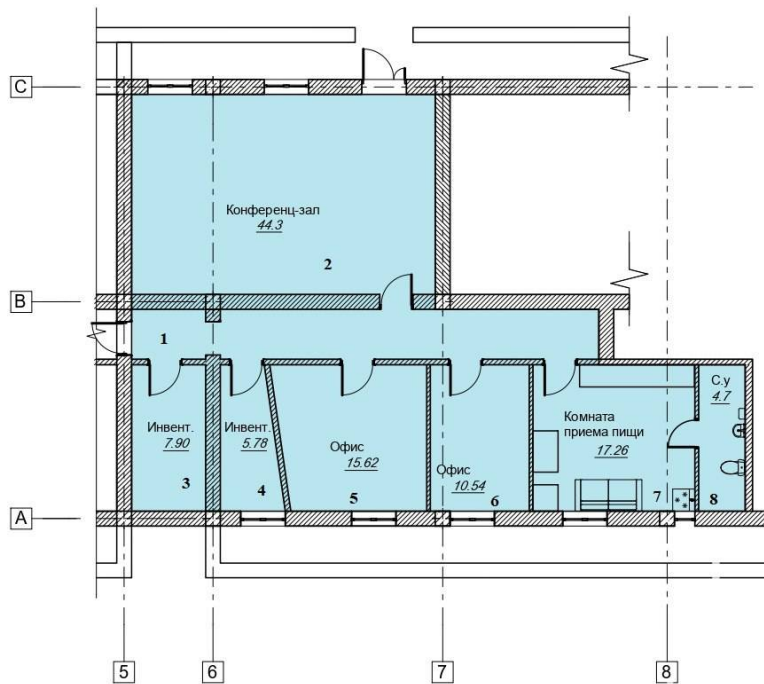

Spre chirie spațiu pentru oficiu, **sect. Botanica, str. Independenței.**

Suprafața totală de **372 mp.**

Compartimentat în: 8 birouri, 3 blocuri sanitare, hol.

* Toate comunicațiile

* Reparație euro

* Geamuri termopan

Replanificarea incaperilor pentru oficii AO "Initiativa pozitiva" situat pe str.Independentii 6/2,sec.Botanica,mun.Chisinau		
Стадия	Лист	Листов
Р	1	

План на отм.-2,400

Общая кадастровая площадь зоны - 114.7 м²

План на отм.-2,400
М 1:100

Общая кадастровая площадь зоны - 253,9м²

План на отм.-2,400
М 1:100

Общая кадастровая площадь зоны - 114,7м²

Replanificarea incaperilor pentru oficii AO "Initiativa pozitiva" situat pe str.Independentii 6/2,sec.Botanica,mun.Chisinau					
Изм.	Кол.уч.	Лист	№ док.	Подп.	Дата
					12.20
					Стандия
					Лист
					Листов
					Р
					1
					Листов
План на отм.-2,400					