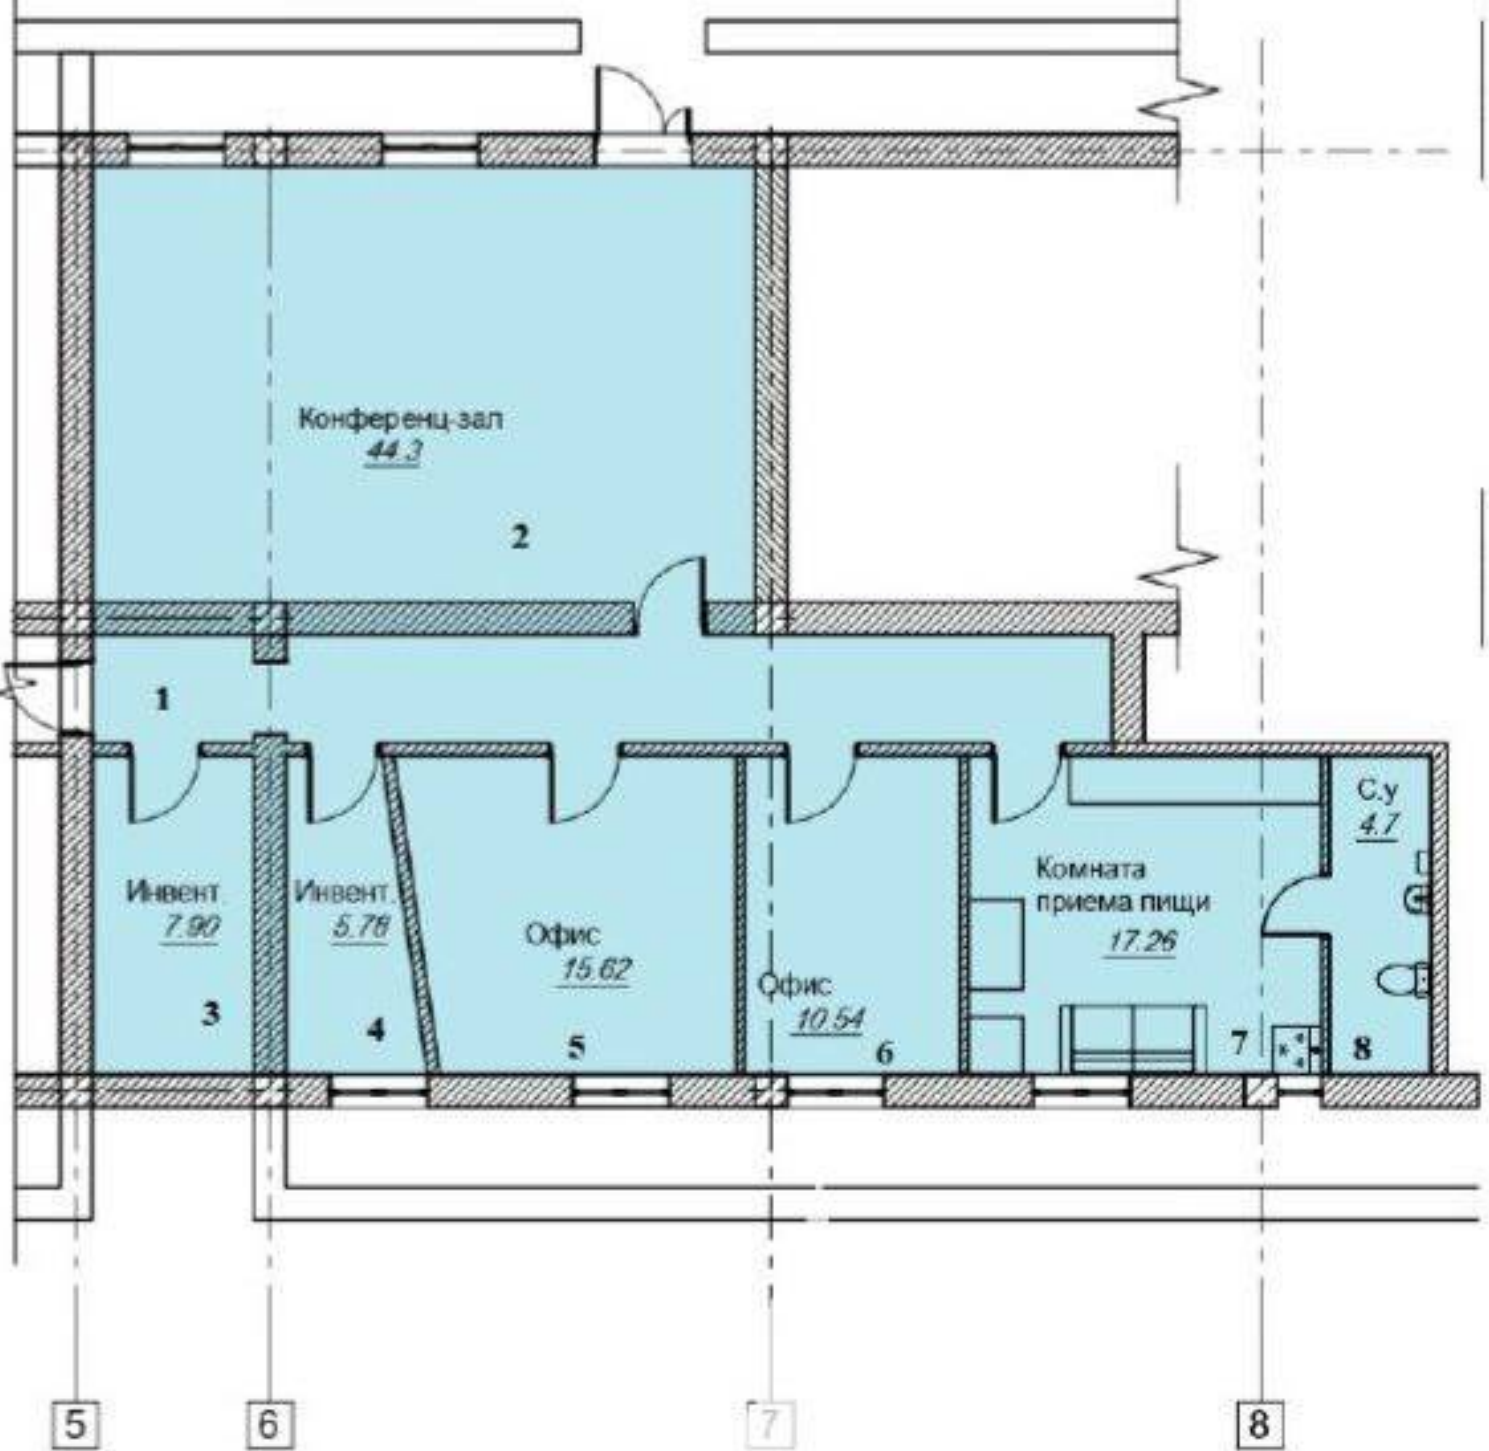

Spre chirie spațiu pentru oficiu, **sect. Botanica, str. Independenței.**

Suprafața totală de **372 mp.**

Compartimentat în: 8 birouri, 3 blocuri sanitare, hol.

* Toate comunicațiile

* Reparație euro

* Geamuri termopan

Replanificarea incaperilor pentru oficii AO "Initiativa pozitiva" situat pe str.Independentii 6/2,sec.Botanica,mun.Chisinau		
Стадия	Лист	Листов
Р	1	

План на отм.-2,400

Общая кадастровая площадь зоны - 114.7 м²

План на отм.-2,400
М 1:100

Общая кадастровая площадь зоны - 253,9м²

План на отм.-2,400
М 1:100

Общая кадастровая площадь зоны - 114,7м²

Replanificarea incaperilor pentru oficii AO "Initiativa pozitiva" situat pe str.Independentii 6/2,sec.Botanica,mun.Chisinau					
Изм.	Кол.уч.	Лист	№ док.	Подп.	Дата
					12.20
					Стандия
					Лист
					Листов
					Р
					1
					Листов
План на отм.-2,400					