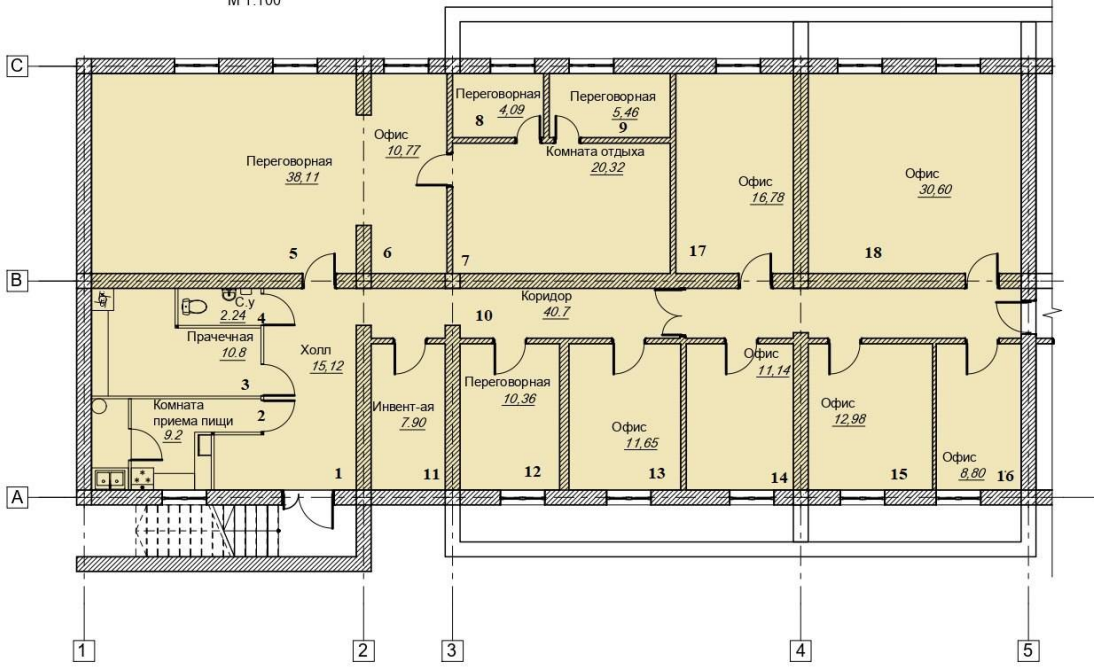

План на отм.-2,400
М 1:100

Общая кадастровая площадь зоны -256,9м2

Изм.	Кол. чч	Лист	№ док.	Подп.	Дата
					12.20

Replanificarea incaperilor pentru oficii AO "Initiativa pozitiva" situat pe str.Independentii 6/2,sec.Botanica,mun.Chisinau		
Стадия	Лист	Листов
Р	1	

План на отм.-2,400