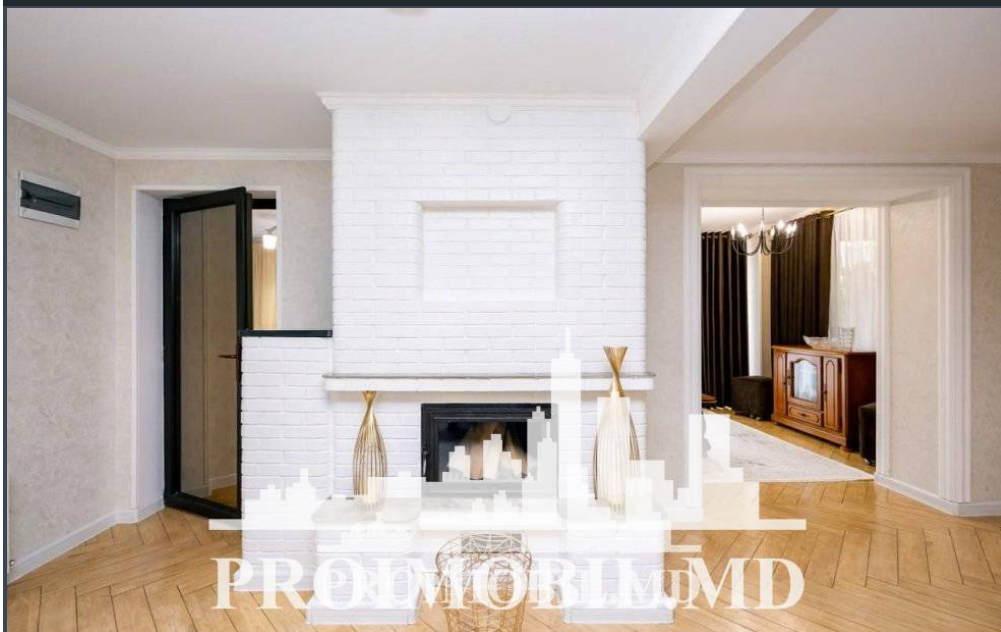

Chișinău, Buiucani - 1600€

Suprafața totală - 150 m²

Tip ofertă - Chirie

Camere - 2

Starea - Reparație euro

Grup sanitar - 2

Tip construcție - Nouă

Etaje - 3

Dormitoare - 2

Se oferă chirie casă lângă lac în 3 nivele cu suprafața totală de **150 mp + 4 ari.**
Amplasată în **sect. Buiucani, Alba Iulia.**
Compartimentată în: 2 camere, living, bucatărie, 2 blocuri sanitare, antreu.