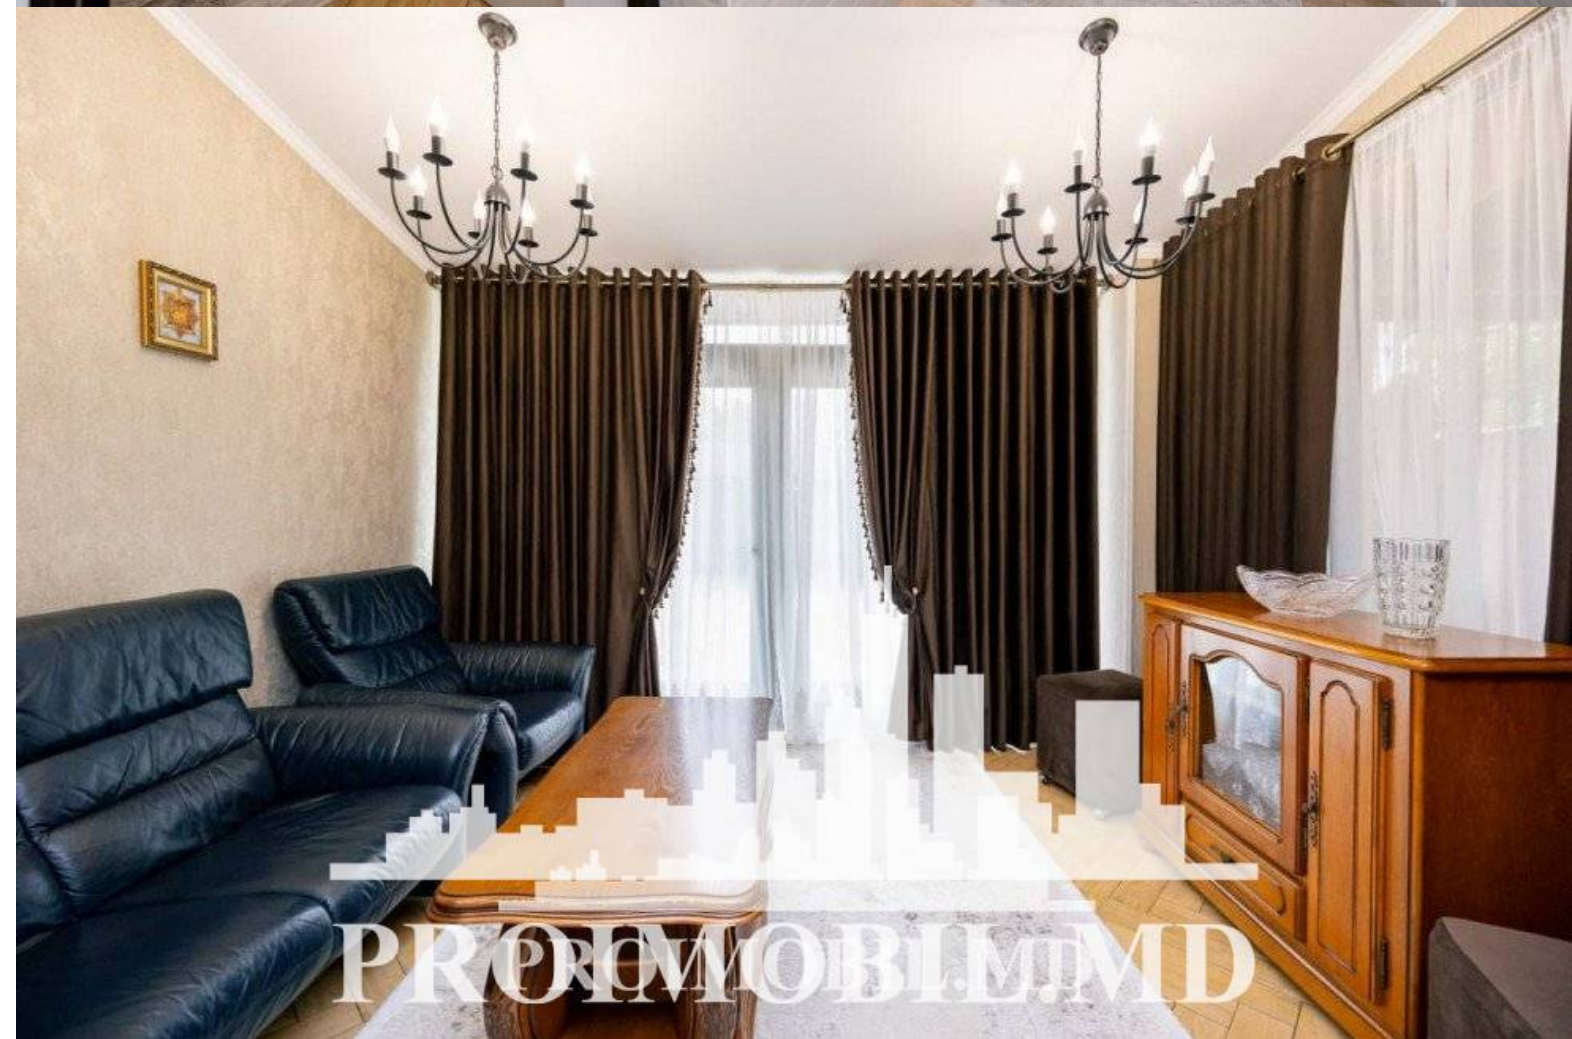

PROMOBIL.MD