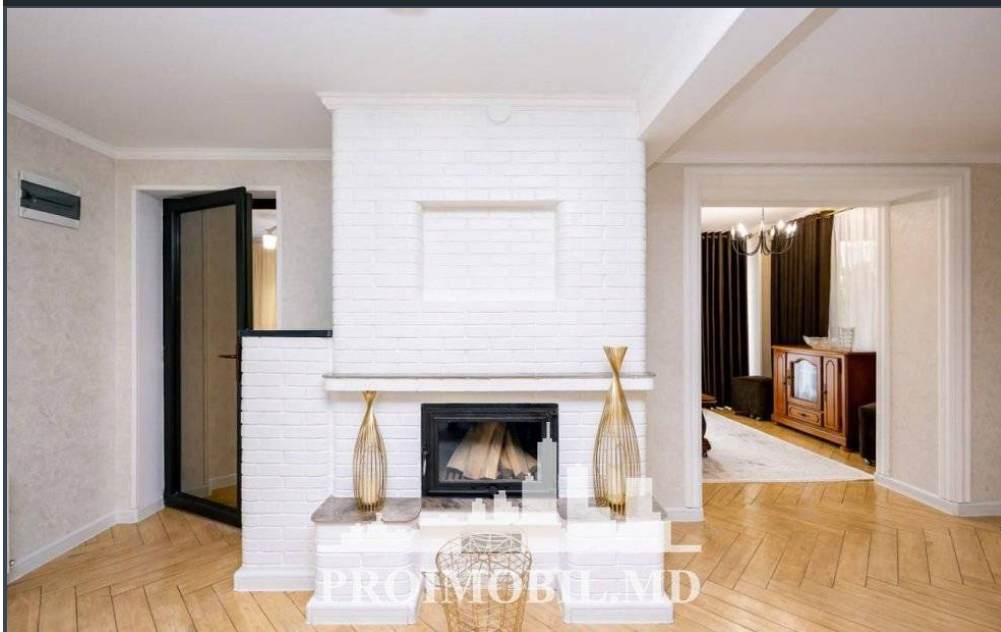

Chișinău, Buiucani - 1600€

Suprafața totală - 150 m²

Tip ofertă - Chirie

Camere - 2

Starea - Reparație euro

Grup sanitar - 2

Tip construcție - Nouă

Etaje - 3

Dormitoare - 2

Se oferă chirie casă lângă lac în 3 nivele cu suprafața totală de **150 mp + 4 ari.**
Amplasată în **sect. Buiucani, Alba Iulia.**
Compartimentată în: 2 camere, living, bucatărie, 2 blocuri sanitare, antreu.