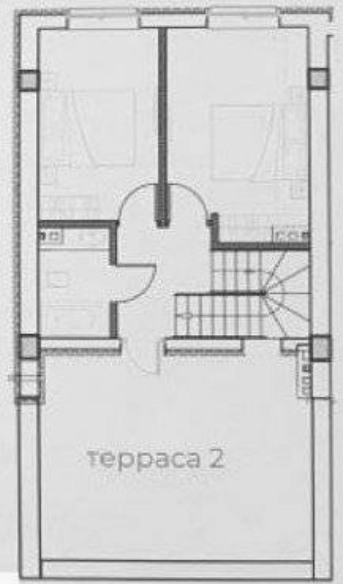

Chișinău, Telecentru - 252000€

Suprafața totală - 213 m²
Tip ofertă - Vânzare
Camere - 5
Starea - Versiune albă
Grup sanitar - 4
Tip construcție - Nouă
Etaje - 3
Dormitoare - 5
Înălțimea tavanului - 0.00

PROIMOBIL.MD

**ПЛАНИРОВКА
ДОМА: 213 м²**

- подвал
- living с кухней
- терраса 1

- 4 с/у
- 5 спален

- 2 террасы ~ 30 м
- паркинг 1-2 авто

ПОДВАЛ
43 м²

ПАРТЕР
50 м²

ЭТАЖ 1
50 м²

ЭТАЖ 2 + ТЕРРАСА
60 м²

ПРОМОБИЛД

Parter

Cămin		Cămin		
Etaj	Sup. utilă	Sup. construită	Sup. teren	Sup. totală
Parter	43.73	43.73		43.73
Etaj				
Subsol				
Total	43.73	43.73		43.73

Casa Cupiale

Etaj

		Sup	Flora	Planta
1		2.12		
2				
3				
4				
5				
6				
7				
8				
9				
10				
11				
12				
13				
14				
15				
16				
17				
18				
19				
20				
21				
22				
23				
24				
25				
26				
27				
28				
29				
30				
31				
32				
33				
34				
35				
36				
37				
38				
39				
40				
41				
42				
43				
44				
45				
46				
47				
48				
49				
50				
51				
52				
53				
54				
55				
56				
57				
58				
59				
60				
61				
62				
63				
64				
65				
66				
67				
68				
69				
70				
71				
72				
73				
74				
75				
76				
77				
78				
79				
80				
81				
82				
83				
84				
85				
86				
87				
88				
89				
90				
91				
92				
93				
94				
95				
96				
97				
98				
99				
100				