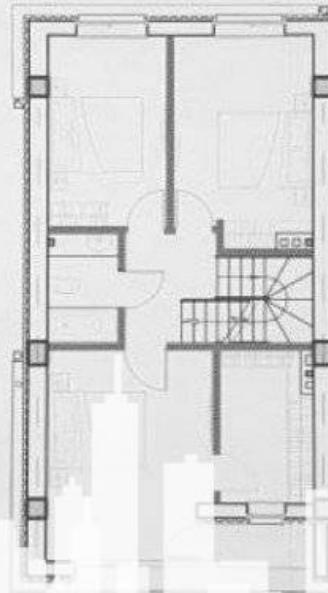

**ПЛАНИРОВКА
ДОМА: 213 м²**

- подвал
- living с кухней
- терраса 1

- 4 с/у
- 5 спален

- 2 террасы ~ 30 м
- паркинг 1-2 авто

ПОДВАЛ
43 м²

ПАРТЕР
50 м²

ЭТАЖ 1
50 м²

ЭТАЖ 2 + ТЕРРАСА
60 м²

ПРОМОБИЛД

Parter

		Sup	Flora	Planta
1		23.52		
2		23.33		
3		4.48		
4		1.96		
5		9.54		
Case Cupiale				

Etaj

		Sup	Plata	Plata
1				
2				
3				
4				
5				
6				
7				
8				
9				
10				
11				
12				
13				
14				
15				
16				
17				
18				
19				
20				
21				
22				
23				
24				
25				
26				
27				
28				
29				
30				
31				
32				
33				
34				
35				
36				
37				
38				
39				
40				
41				
42				
43				
44				
45				
46				
47				
48				
49				
50				
51				
52				
53				
54				
55				
56				
57				
58				
59				
60				
61				
62				
63				
64				
65				
66				
67				
68				
69				
70				
71				
72				
73				
74				
75				
76				
77				
78				
79				
80				
81				
82				
83				
84				
85				
86				
87				
88				
89				
90				
91				
92				
93				
94				
95				
96				
97				
98				
99				
100				