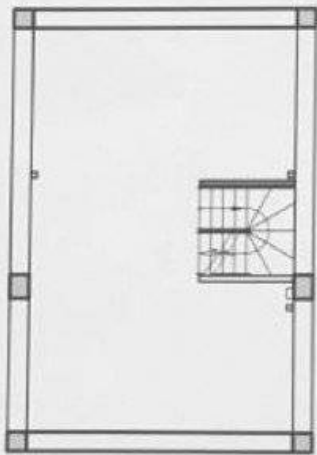

PROIMOBIL.MD

**ПЛАНИРОВКА
ДОМА: 213 м²**

- подвал
- living с кухней
- терраса 1

- 4 с/у
- 5 спален

- 2 террасы ~ 30 м
- паркинг 1-2 авто

ПОДВАЛ
43 м²

ПАРТЕР
50 м²

ЭТАЖ 1
50 м²

ЭТАЖ 2 + ТЕРРАСА
60 м²

ПРОМОБИЛД

Parter

Cămin		Cămin		
Etaj	Sup. utilă	Sup. construită	Sup. teren	Sup. totală
Parter	43.73	43.73		43.73
Etaj				
Subsol				
Total	43.73	43.73		43.73

Casa Cupiale

Etaj

		Sup	Flora	Planta
1		2.12		
2				
3				
4				
5				
6				
7				
8				
9				
10				
11				
12				
13				
14				
15				
16				
17				
18				
19				
20				
21				
22				
23				
24				
25				
26				
27				
28				
29				
30				
31				
32				
33				
34				
35				
36				
37				
38				
39				
40				
41				
42				
43				
44				
45				
46				
47				
48				
49				
50				
51				
52				
53				
54				
55				
56				
57				
58				
59				
60				
61				
62				
63				
64				
65				
66				
67				
68				
69				
70				
71				
72				
73				
74				
75				
76				
77				
78				
79				
80				
81				
82				
83				
84				
85				
86				
87				
88				
89				
90				
91				
92				
93				
94				
95				
96				
97				
98				
99				
100				