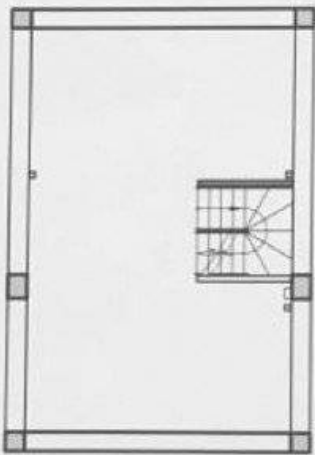

**ПЛАНИРОВКА
ДОМА: 213 м²**

- подвал
- living с кухней
- терраса 1

- 4 с/у
- 5 спален

- 2 террасы ~ 30 м
- паркинг 1-2 авто

**ПОДВАЛ
43 м²**

**ПАРТЕР
50 м²**

**ЭТАЖ 1
60 м²**

**ЭТАЖ 2 + ТЕРРАСА
60 м²**