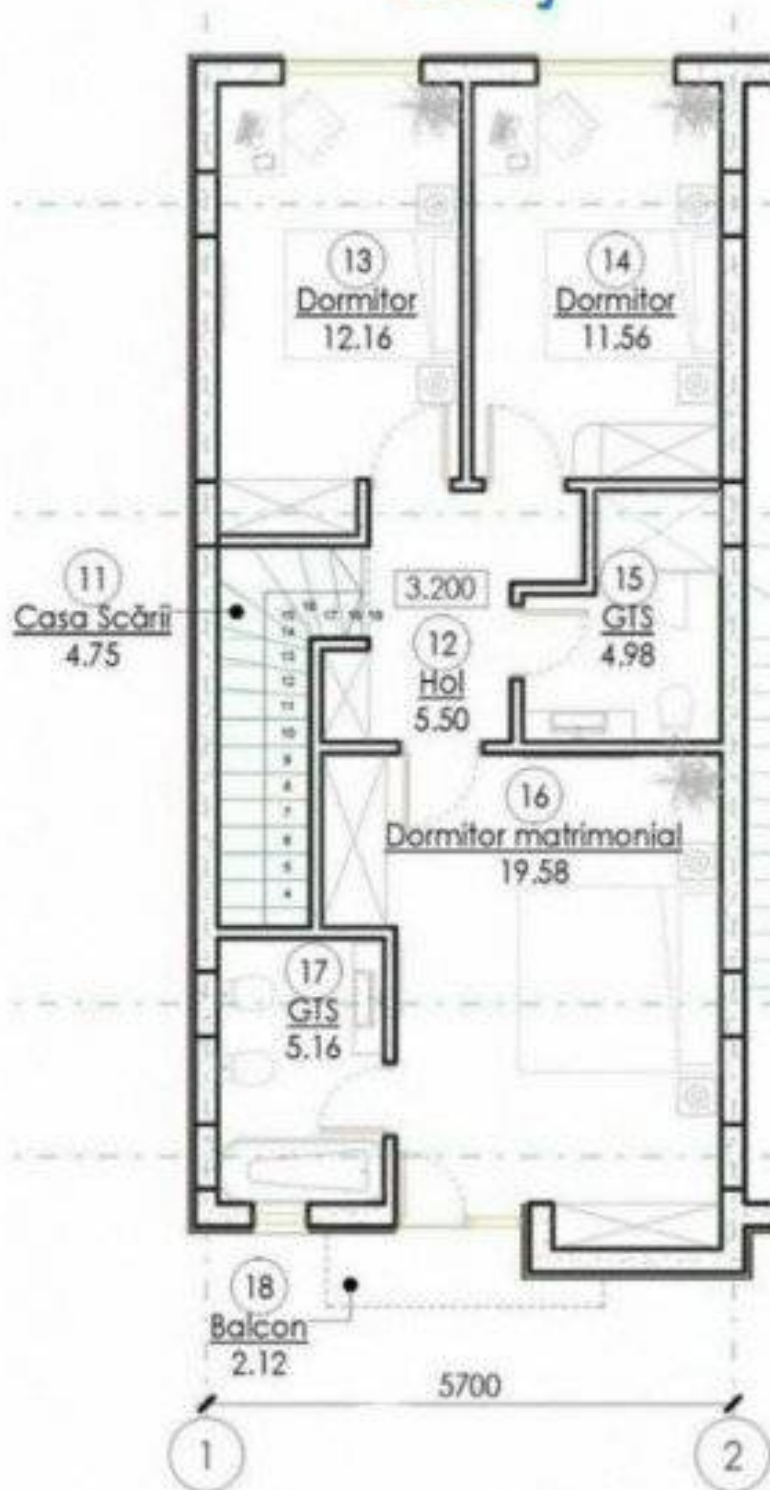

Chișinău, Telecentru - 252000€

Suprafața totală - 213 m²
Tip ofertă - Vânzare
Camere - 5
Starea - Versiune albă
Grup sanitar - 4
Tip construcție - Nouă
Etaje - 3
Dormitoare - 5
Înălțimea tavanului - 0.00

PROIMOBIL.MD

**ПЛАНИРОВКА
ДОМА: 213 м²**

- подвал
- living с кухней
- терраса 1

- 4 с/у
- 5 спален

- 2 террасы ~ 30 м
- паркинг 1-2 авто

ПОДВАЛ
43 м²

ПАРТЕР
50 м²

ЭТАЖ 1
50 м²

ЭТАЖ 2 + ТЕРРАСА
60 м²

ПРОМОБИЛД

Parter

Cămin		Cămin		
Etaj	Sup. utilă	Sup. construită	Sup. teren	Sup. totală
Parter	43.73	43.73		43.73
Etaj				
Subsol				
Total	43.73	43.73		43.73

Casa Cupiale

Etaj

		Sup	Flora	Planta
1		2.12		
2				
3				
4				
5				
6				
7				
8				
9				
10				
11				
12				
13				
14				
15				
16				
17				
18				
19				
20				
21				
22				
23				
24				
25				
26				
27				
28				
29				
30				
31				
32				
33				
34				
35				
36				
37				
38				
39				
40				
41				
42				
43				
44				
45				
46				
47				
48				
49				
50				
51				
52				
53				
54				
55				
56				
57				
58				
59				
60				
61				
62				
63				
64				
65				
66				
67				
68				
69				
70				
71				
72				
73				
74				
75				
76				
77				
78				
79				
80				
81				
82				
83				
84				
85				
86				
87				
88				
89				
90				
91				
92				
93				
94				
95				
96				
97				
98				
99				
100				