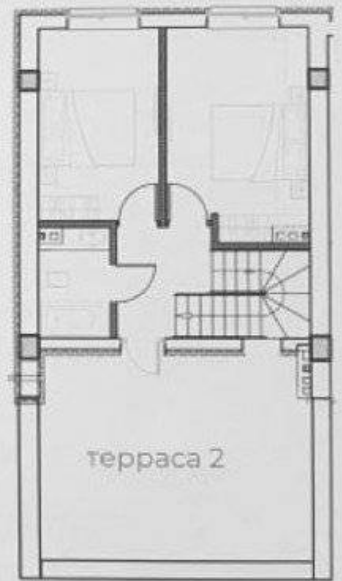

Chișinău, Telecentru - 250000€

Suprafața totală - 213 m²

Tip ofertă - Vânzare

Camere - 5

Starea - Versiune albă

Grup sanitar - 4

Tip construcție - Nouă

Etaje - 3

**ПЛАНИРОВКА
ДОМА: 213 м²**

- подвал
- living с кухней
- терраса 1

- 4 с/у
- 5 спален

- 2 террасы ~ 30 м
- паркинг 1-2 авто

**ПОДВАЛ
43 м²**

**ПАРТЕР
50 м²**

**ЭТАЖ 1
60 м²**

**ЭТАЖ 2 + ТЕРРАСА
60 м²**