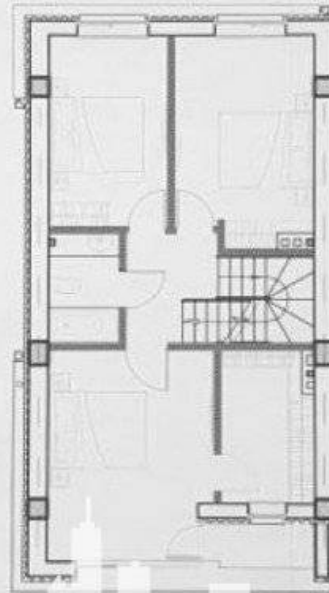

**ПЛАНИРОВКА
ДОМА: 213 м²**

- подвал
- living с кухней
- терраса 1

- 4 с/у
- 5 спален

- 2 террасы ~ 30 м
- паркинг 1-2 авто

**ПОДВАЛ
43 м²**

**ПАРТЕР
50 м²**

**ЭТАЖ 1
60 м²**

**ЭТАЖ 2 + ТЕРРАСА
60 м²**