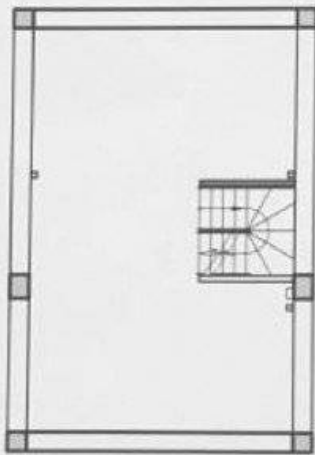

PROIMOBIL.MD

**ПЛАНИРОВКА
ДОМА: 213 м²**

- подвал
- living с кухней
- терраса 1

- 4 с/у
- 5 спален

- 2 террасы ~ 30 м
- паркинг 1-2 авто

ПОДВАЛ
43 м²

ПАРТЕР
50 м²

ЭТАЖ 1
50 м²