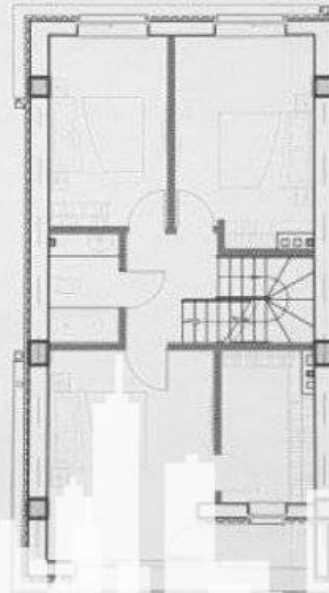

PROIMOBIL.MD

**ПЛАНИРОВКА
ДОМА: 213 м²**

- подвал
- living с кухней
- терраса 1

- 4 с/у
- 5 спален

- 2 террасы ~ 30 м
- паркинг 1-2 авто

ПОДВАЛ
43 м²

ПАРТЕР
50 м²

ЭТАЖ 1
50 м²

ЭТАЖ 2 + ТЕРРАСА
60 м²

ПРОМОБИЛД

Parter

		Sup	Flora	Planta
1		23.52		
2		23.33		
3		4.48		
4		9.54		
5		1.96		
6		0.000		
Case Cupiale				

Etaj

		Sup	Floara	Planta
1	2	3	4	5
6	7	8	9	10
11	12	13	14	15
16	17	18	19	20
21	22	23	24	25
26	27	28	29	30
31	32	33	34	35
36	37	38	39	40
41	42	43	44	45
46	47	48	49	50
51	52	53	54	55
56	57	58	59	60
61	62	63	64	65
66	67	68	69	70
71	72	73	74	75
76	77	78	79	80
81	82	83	84	85
86	87	88	89	90
91	92	93	94	95
96	97	98	99	100