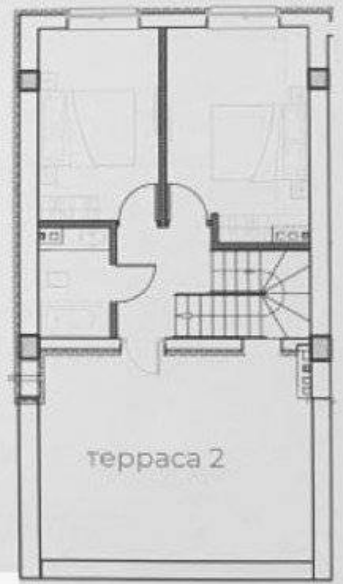

Chișinău, Telecentru - 252000€

Suprafața totală - 213 m²
Tip ofertă - Vânzare
Camere - 5
Starea - Versiune albă
Grup sanitar - 4
Tip construcție - Nouă
Etaje - 3
Dormitoare - 5
Înălțimea tavanului - 0.00

**ПЛАНИРОВКА
ДОМА: 213 м²**

- подвал
- living с кухней
- терраса 1

- 4 с/у
- 5 спален

- 2 террасы ~ 30 м
- паркинг 1-2 авто

ПОДВАЛ
43 м²

ПАРТЕР
50 м²

ЭТАЖ 1
50 м²

ЭТАЖ 2 + ТЕРРАСА
60 м²

ПРОМОБИЛД

Parter

		Sup	Flora	Planta
1		23.52		
2		23.33		
3		4.48		
4		1.96		
5		9.54		
Case Cupiale				

Etaj

		Sup	Plata	Plata
1				
2				
3				
4				
5				
6				
7				
8				
9				
10				
11				
12				
13				
14				
15				
16				
17				
18				
19				
20				
21				
22				
23				
24				
25				
26				
27				
28				
29				
30				
31				
32				
33				
34				
35				
36				
37				
38				
39				
40				
41				
42				
43				
44				
45				
46				
47				
48				
49				
50				
51				
52				
53				
54				
55				
56				
57				
58				
59				
60				
61				
62				
63				
64				
65				
66				
67				
68				
69				
70				
71				
72				
73				
74				
75				
76				
77				
78				
79				
80				
81				
82				
83				
84				
85				
86				
87				
88				
89				
90				
91				
92				
93				
94				
95				
96				
97				
98				
99				
100				