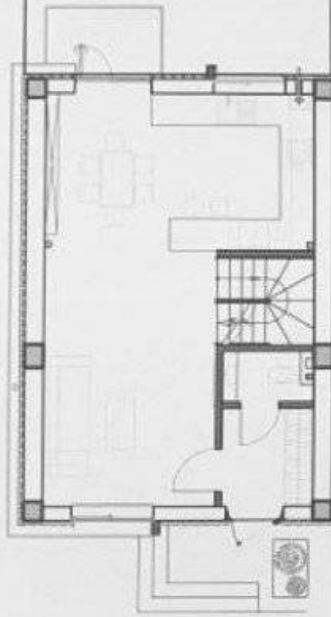

**ПЛАНИРОВКА
ДОМА: 213 м²**

- подвал
- living с кухней
- терраса 1

- 4 с/у
- 5 спален

- 2 террасы ~ 30 м
- паркинг 1-2 авто

**ПОДВАЛ
43 м²**

**ПАРТЕР
50 м²**

**ЭТАЖ 1
60 м²**

**ЭТАЖ 2 + ТЕРРАСА
60 м²**