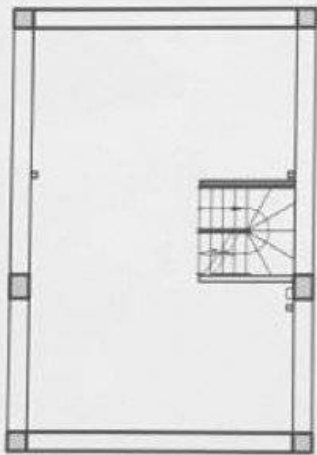

**ПЛАНИРОВКА
ДОМА: 213 м²**

- подвал
- living с кухней
- терраса 1

- 4 с/у
- 5 спален

- 2 террасы ~ 30 м
- паркинг 1-2 авто

ПОДВАЛ
43 м²

ПАРТЕР
50 м²

ЭТАЖ 1
50 м²

ЭТАЖ 2 + ТЕРРАСА
60 м²

ПРОМОБИЛД

Parter

		Sup	Flora	Planta
1		23.52		
2		23.33		
3		4.48		
4		1.96		
5		9.54		
Case Cupiale				

Etaj

		Sup	Plata	Plata
1				
2				
3				
4				
5				
6				
7				
8				
9				
10				
11				
12				
13				
14				
15				
16				
17				
18				
19				
20				
21				
22				
23				
24				
25				
26				
27				
28				
29				
30				
31				
32				
33				
34				
35				
36				
37				
38				
39				
40				
41				
42				
43				
44				
45				
46				
47				
48				
49				
50				
51				
52				
53				
54				
55				
56				
57				
58				
59				
60				
61				
62				
63				
64				
65				
66				
67				
68				
69				
70				
71				
72				
73				
74				
75				
76				
77				
78				
79				
80				
81				
82				
83				
84				
85				
86				
87				
88				
89				
90				
91				
92				
93				
94				
95				
96				
97				
98				
99				
100				