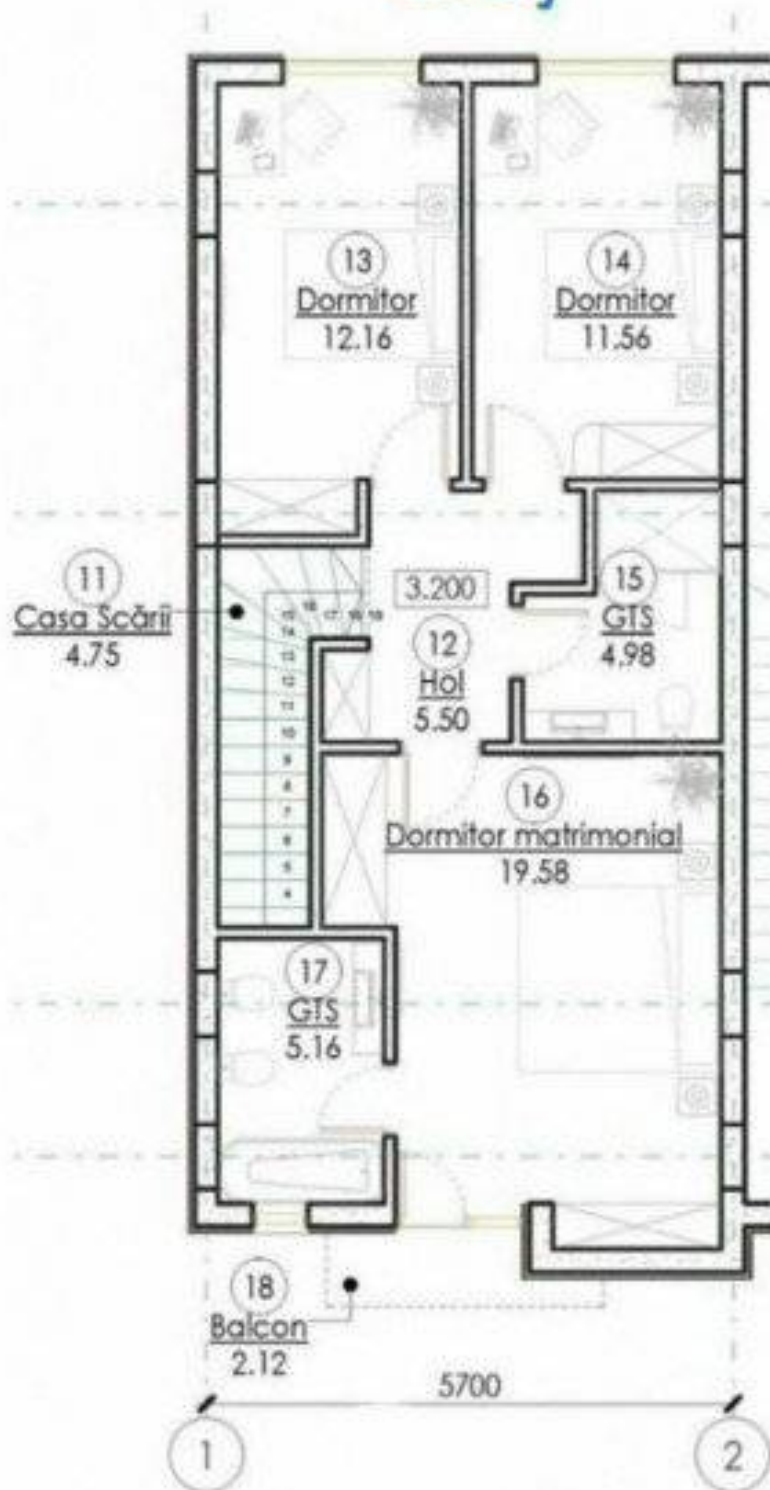

Chișinău, Telecentru - 252000€

Suprafața totală - 213 m²
Tip ofertă - Vânzare
Camere - 5
Starea - Versiune albă
Grup sanitar - 4
Tip construcție - Nouă
Etaje - 3
Dormitoare - 5
Înălțimea tavanului - 0.00

PROIMOBIL.MD

**ПЛАНИРОВКА
ДОМА: 213 м²**

- подвал
- living с кухней
- терраса 1

- 4 с/у
- 5 спален

- 2 террасы ~ 30 м
- паркинг 1-2 авто

ПОДВАЛ
43 м²

ПАРТЕР
50 м²

ЭТАЖ 1
50 м²

ЭТАЖ 2 + ТЕРРАСА
60 м²

ПРОМОБИЛД

Parter

		Sup	Flora	Planta
1		23.52		
2		23.33		
3		4.48		
4		9.54		
5		1.96		
6		0.000		
Case Cupiale				

Etaj

		Sup	Floara	Planta
1	2	3	4	5
6	7	8	9	10
11	12	13	14	15
16	17	18	19	20
21	22	23	24	25
26	27	28	29	30
31	32	33	34	35
36	37	38	39	40
41	42	43	44	45
46	47	48	49	50
51	52	53	54	55
56	57	58	59	60
61	62	63	64	65
66	67	68	69	70
71	72	73	74	75
76	77	78	79	80
81	82	83	84	85
86	87	88	89	90
91	92	93	94	95
96	97	98	99	100