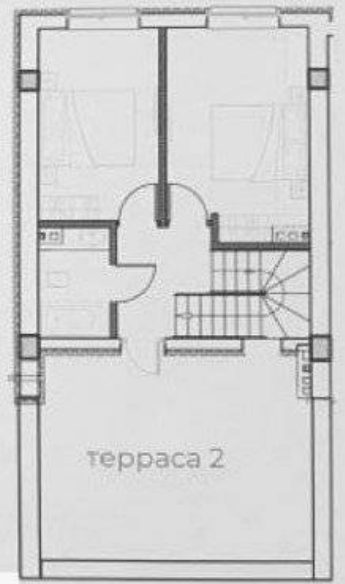

Chișinău, Telecentru - 252000€

Suprafața totală - 213 m²
Tip ofertă - Vânzare
Camere - 5
Starea - Versiune albă
Grup sanitar - 4
Tip construcție - Nouă
Etaje - 3
Dormitoare - 5
Înălțimea tavanului - 0.00

PROIMOBIL.MD

**ПЛАНИРОВКА
ДОМА: 213 м²**

- подвал
- living с кухней
- терраса 1

- 4 с/у
- 5 спален

- 2 террасы ~ 30 м
- паркинг 1-2 авто

ПОДВАЛ
43 м²

ПАРТЕР
50 м²

ЭТАЖ 1
50 м²

ЭТАЖ 2 + ТЕРРАСА
60 м²

ПРОМОБИЛД

Parter

		Sup	Flora	Planta
1		23.52		
2		23.33		
3		4.48		
4		9.54		
5		1.96		
6		0.000		
Case Cupiale				

Etaj

		Sup	Floara	Planta
1	2	3	4	5
6	7	8	9	10
11	12	13	14	15
16	17	18	19	20
21	22	23	24	25
26	27	28	29	30
31	32	33	34	35
36	37	38	39	40
41	42	43	44	45
46	47	48	49	50
51	52	53	54	55
56	57	58	59	60
61	62	63	64	65
66	67	68	69	70
71	72	73	74	75
76	77	78	79	80
81	82	83	84	85
86	87	88	89	90
91	92	93	94	95
96	97	98	99	100