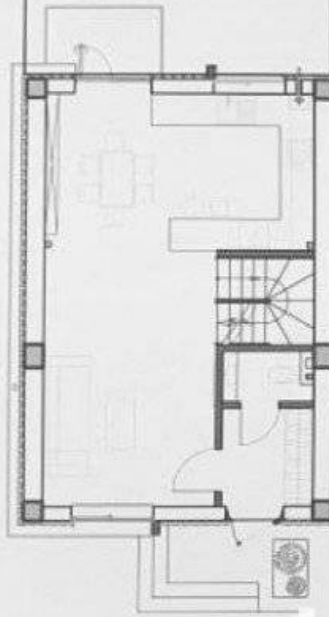

PROIMOBIL.MD

**ПЛАНИРОВКА
ДОМА: 213 м²**

- подвал
- living с кухней
- терраса 1

- 4 с/у
- 5 спален

- 2 террасы ~ 30 м
- паркинг 1-2 авто

ПОДВАЛ
43 м²

ПАРТЕР
50 м²

ЭТАЖ 1
50 м²

ЭТАЖ 2 + ТЕРРАСА
60 м²

ПРОМОБИЛД

Parter

		Sup	Flora	Planta
1		23.52		
2		23.33		
3		4.48		
4		9.54		
5		1.96		
6		0.000		
Case Cupiale				

Etaj

		Sup	Floara	Planta
1	2	3	4	5
6	7	8	9	10
11	12	13	14	15
16	17	18	19	20
21	22	23	24	25
26	27	28	29	30
31	32	33	34	35
36	37	38	39	40
41	42	43	44	45
46	47	48	49	50
51	52	53	54	55
56	57	58	59	60
61	62	63	64	65
66	67	68	69	70
71	72	73	74	75
76	77	78	79	80
81	82	83	84	85
86	87	88	89	90
91	92	93	94	95
96	97	98	99	100