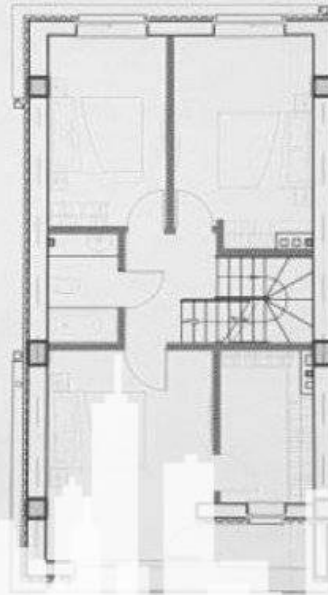

Chișinău, Telecentru - 252000€

Suprafața totală - 213 m²
Tip ofertă - Vânzare
Camere - 5
Starea - Versiune albă
Grup sanitar - 4
Tip construcție - Nouă
Etaje - 3
Dormitoare - 5
Înălțimea tavanului - 0.00

PROIMOBIL.MD

**ПЛАНИРОВКА
ДОМА: 213 м²**

- подвал
- living с кухней
- терраса 1

- 4 с/у
- 5 спален

- 2 террасы ~ 30 м
- паркинг 1-2 авто

ПОДВАЛ
43 м²

ПАРТЕР
50 м²

ЭТАЖ 1
50 м²

ЭТАЖ 2 + ТЕРРАСА
60 м²

ПРОМОБИЛД

Parter

Cămin		Cămin		
Etaj	Sup. utilă	Sup. construită	Sup. teren	Sup. totală
Parter	43.73	43.73		43.73
Etaj				
Subsol				
Total	43.73	43.73		43.73

Casa Cupiale

Etaj

		Sup	Flora	Planta
1		2.12		
2				
3				
4				
5				
6				
7				
8				
9				
10				
11				
12				
13				
14				
15				
16				
17				
18				
19				
20				
21				
22				
23				
24				
25				
26				
27				
28				
29				
30				
31				
32				
33				
34				
35				
36				
37				
38				
39				
40				
41				
42				
43				
44				
45				
46				
47				
48				
49				
50				
51				
52				
53				
54				
55				
56				
57				
58				
59				
60				
61				
62				
63				
64				
65				
66				
67				
68				
69				
70				
71				
72				
73				
74				
75				
76				
77				
78				
79				
80				
81				
82				
83				
84				
85				
86				
87				
88				
89				
90				
91				
92				
93				
94				
95				
96				
97				
98				
99				
100				