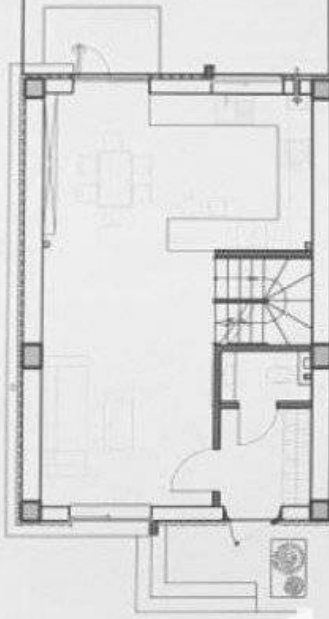

PROIMOBIL.MD

**ПЛАНИРОВКА
ДОМА: 213 м²**

- подвал
- living с кухней
- терраса 1

- 4 с/у
- 5 спален

- 2 террасы ~ 30 м
- паркинг 1-2 авто

ПОДВАЛ
43 м²

ПАРТЕР
50 м²

ЭТАЖ 1
50 м²

ЭТАЖ 2 + ТЕРРАСА
60 м²

ПРОМОБИЛД

Parter

Cămin		Cămin		
Etaj	Sup. utilă	Sup. construită	Sup. teren	Sup. totală
Parter	43.73	43.73		43.73
Etaj				
Subsol				
Total	43.73	43.73		43.73

Casa Cupiale

Etaj

		Sup	Flora	Planta
1		2.12		
2				
3				
4				
5				
6				
7				
8				
9				
10				
11				
12				
13				
14				
15				
16				
17				
18				
19				
20				
21				
22				
23				
24				
25				
26				
27				
28				
29				
30				
31				
32				
33				
34				
35				
36				
37				
38				
39				
40				
41				
42				
43				
44				
45				
46				
47				
48				
49				
50				
51				
52				
53				
54				
55				
56				
57				
58				
59				
60				
61				
62				
63				
64				
65				
66				
67				
68				
69				
70				
71				
72				
73				
74				
75				
76				
77				
78				
79				
80				
81				
82				
83				
84				
85				
86				
87				
88				
89				
90				
91				
92				
93				
94				
95				
96				
97				
98				
99				
100				