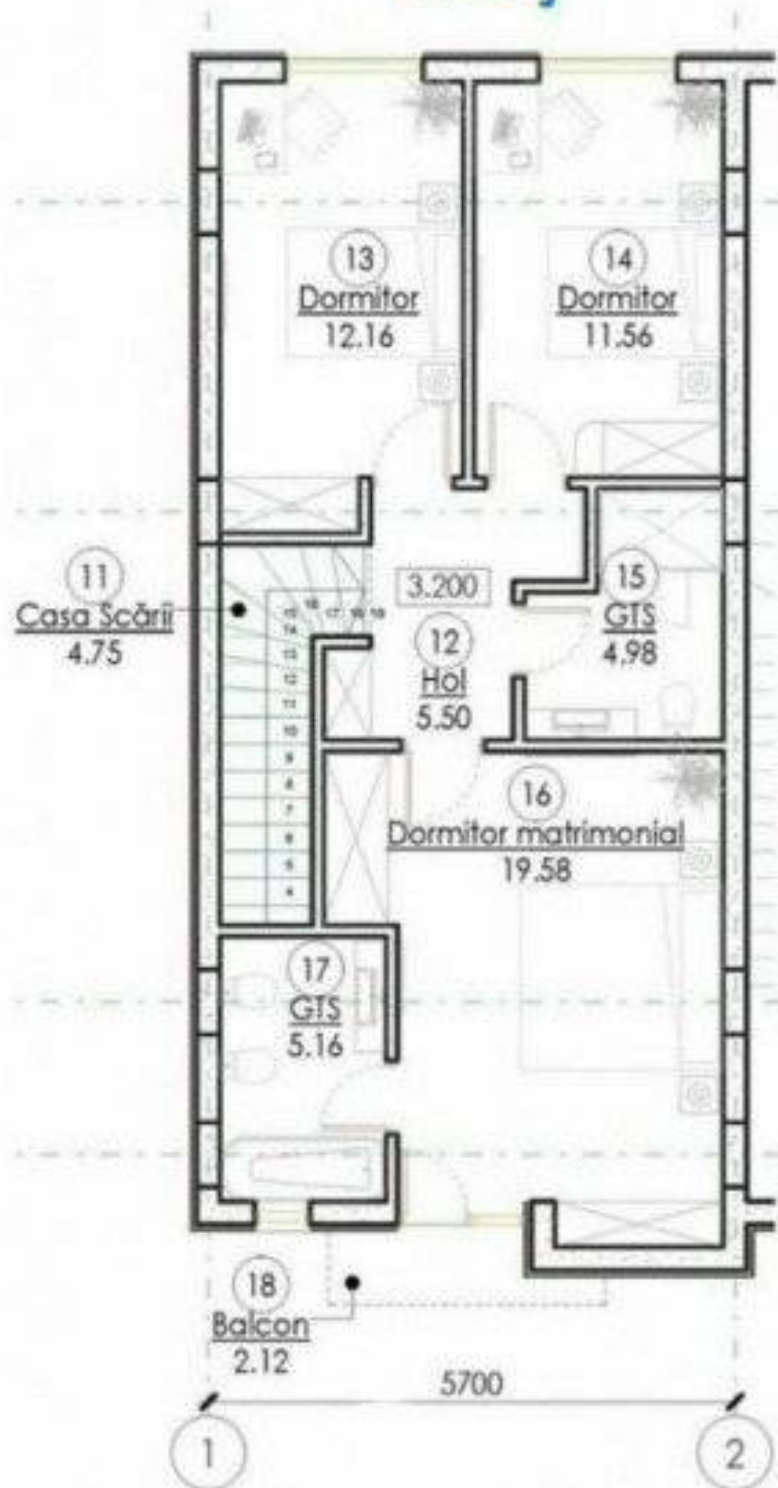

Chișinău, Telecentru - 250000€

Suprafața totală - 213 m²

Tip ofertă - Vânzare

Camere - 5

Starea - Versiune albă

Grup sanitar - 4

Tip construcție - Nouă

Etaje - 3

**ПЛАНИРОВКА
ДОМА: 213 м²**

- подвал
- living с кухней
- терраса 1

- 4 с/у
- 5 спален

- 2 террасы ~ 30 м
- паркинг 1-2 авто

**ПОДВАЛ
43 м²**

**ПАРТЕР
50 м²**

**ЭТАЖ 1
60 м²**

**ЭТАЖ 2 + ТЕРРАСА
60 м²**

PROIMOBIL.MD

Parter

Tipul	M ² sup.	Planta	M ² sup.	Supraf.	Oriz.	Sup.	Planta	Planta
Case Cuplate								

Etaj

Tipul	M ² sup.	Dormitor	M ² sup.	Sanitar	Ortiz	sup	Plata	Plata
1	-	-	-	-	-	12		
2	-	-	-	-	-	12		
Case Cuplate								