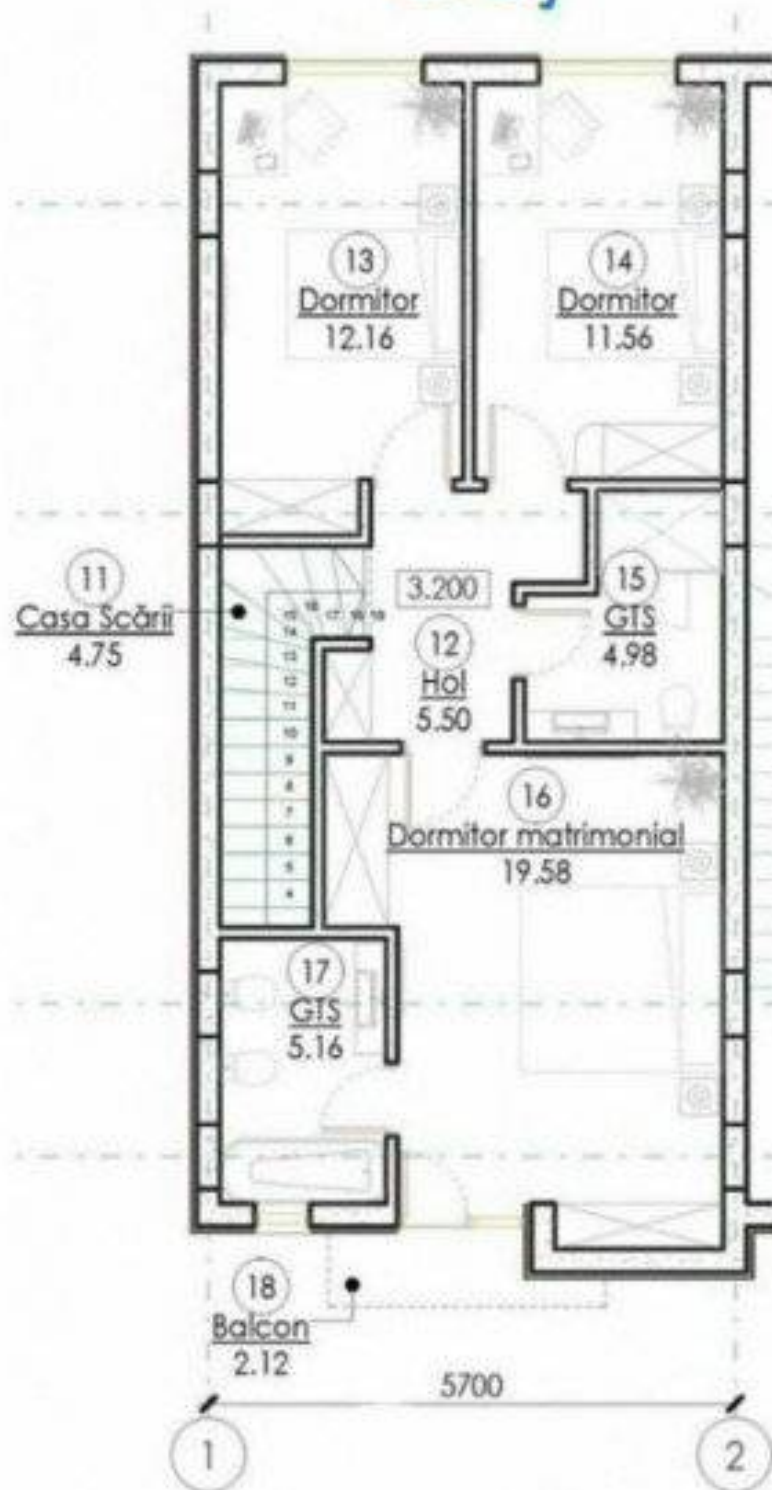

Chișinău, Telecentru - 252000€

Suprafața totală - 213 m²
Tip ofertă - Vânzare
Camere - 5
Starea - Versiune albă
Grup sanitar - 4
Tip construcție - Nouă
Etaje - 3
Dormitoare - 5
Înălțimea tavanului - 0.00

**ПЛАНИРОВКА
ДОМА: 213 м²**

- подвал
- living с кухней
- терраса 1

- 4 с/у
- 5 спален

- 2 террасы ~ 30 м
- паркинг 1-2 авто

ПОДВАЛ
43 м²

ПАРТЕР
50 м²

ЭТАЖ 1
50 м²

ЭТАЖ 2 + ТЕРРАСА
60 м²

ПРОМОБИЛД

Parter

		Sup	Flora	Planta
1		23.52		
2		23.33		
3		4.48		
4		1.96		
5		9.54		
Case Cupiale				

Etaj

		Sup	Plata	Plata
1				
2				
3				
4				
5				
6				
7				
8				
9				
10				
11				
12				
13				
14				
15				
16				
17				
18				
19				
20				
21				
22				
23				
24				
25				
26				
27				
28				
29				
30				
31				
32				
33				
34				
35				
36				
37				
38				
39				
40				
41				
42				
43				
44				
45				
46				
47				
48				
49				
50				
51				
52				
53				
54				
55				
56				
57				
58				
59				
60				
61				
62				
63				
64				
65				
66				
67				
68				
69				
70				
71				
72				
73				
74				
75				
76				
77				
78				
79				
80				
81				
82				
83				
84				
85				
86				
87				
88				
89				
90				
91				
92				
93				
94				
95				
96				
97				
98				
99				
100				