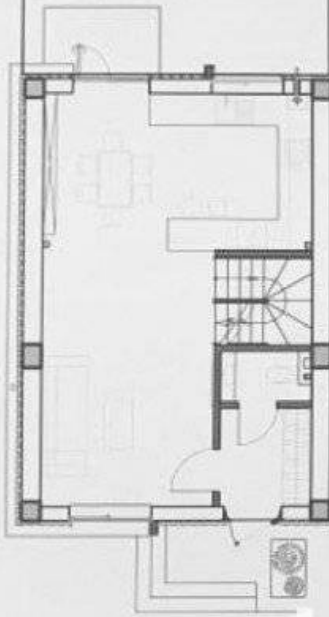

**ПЛАНИРОВКА
ДОМА: 213 м²**

- подвал
- living с кухней
- терраса 1

- 4 с/у
- 5 спален

- 2 террасы ~ 30 м
- паркинг 1-2 авто

ПОДВАЛ
43 м²

ПАРТЕР
50 м²

ЭТАЖ 1
50 м²

ЭТАЖ 2 + ТЕРРАСА
60 м²

ПРОМОБИЛД

Parter

		Sup	Flora	Planta
1		23.52		
2		23.33		
3		4.48		
4		1.96		
5		9.54		
Case Cupiale				

Etaj

		Sup	Plata	Plata
1				
2				
3				
4				
5				
6				
7				
8				
9				
10				
11				
12				
13				
14				
15				
16				
17				
18				
19				
20				
21				
22				
23				
24				
25				
26				
27				
28				
29				
30				
31				
32				
33				
34				
35				
36				
37				
38				
39				
40				
41				
42				
43				
44				
45				
46				
47				
48				
49				
50				
51				
52				
53				
54				
55				
56				
57				
58				
59				
60				
61				
62				
63				
64				
65				
66				
67				
68				
69				
70				
71				
72				
73				
74				
75				
76				
77				
78				
79				
80				
81				
82				
83				
84				
85				
86				
87				
88				
89				
90				
91				
92				
93				
94				
95				
96				
97				
98				
99				
100				