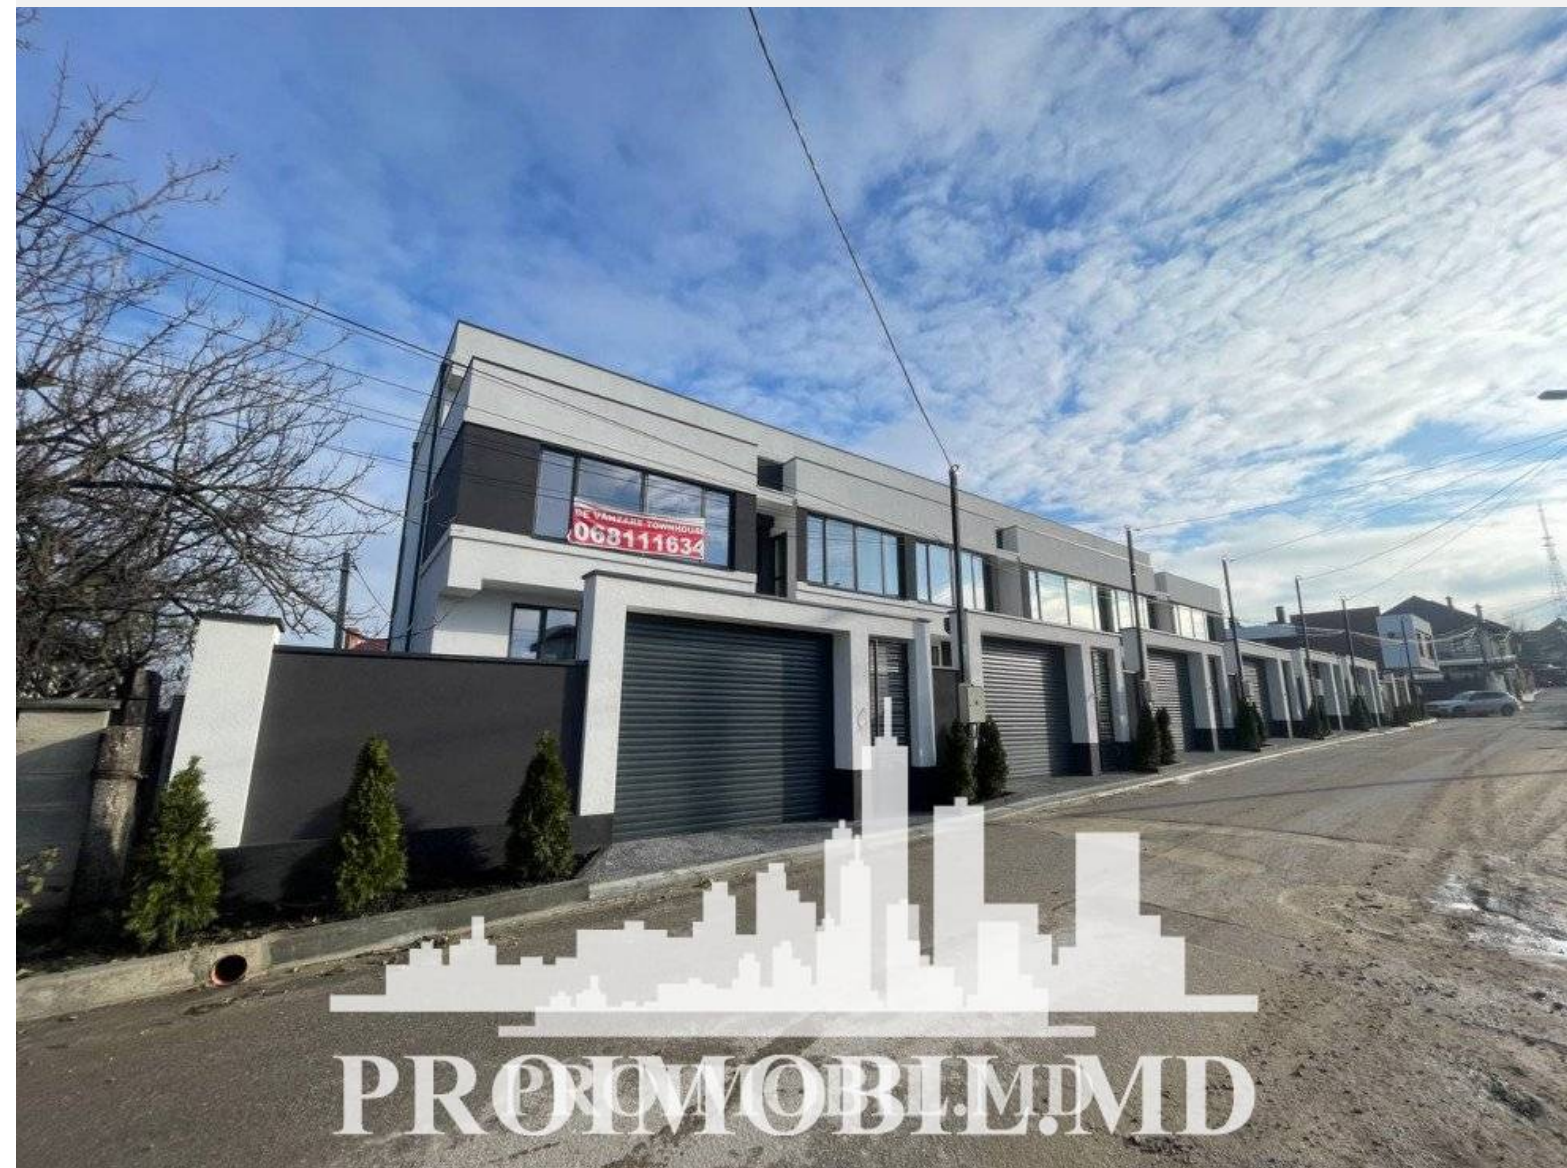

mașini, 2 ani pentru zona de câmpia.

Acces facil la transportul public în orice direcție a orașului. (V.T)

Comision 0% pentru cumpărător!

ATENȚIE! Acum poți achita comod în rate cu doar 15% rată inițială sau prin programul guvernamental Prima Casă cu doar 10% prima rată!

SCHIMB! Cu ajutorului programului Trade-In, Compania Proimobil.md vă ajută să achiziționați acest apartament în schimbul unui alt imobil.