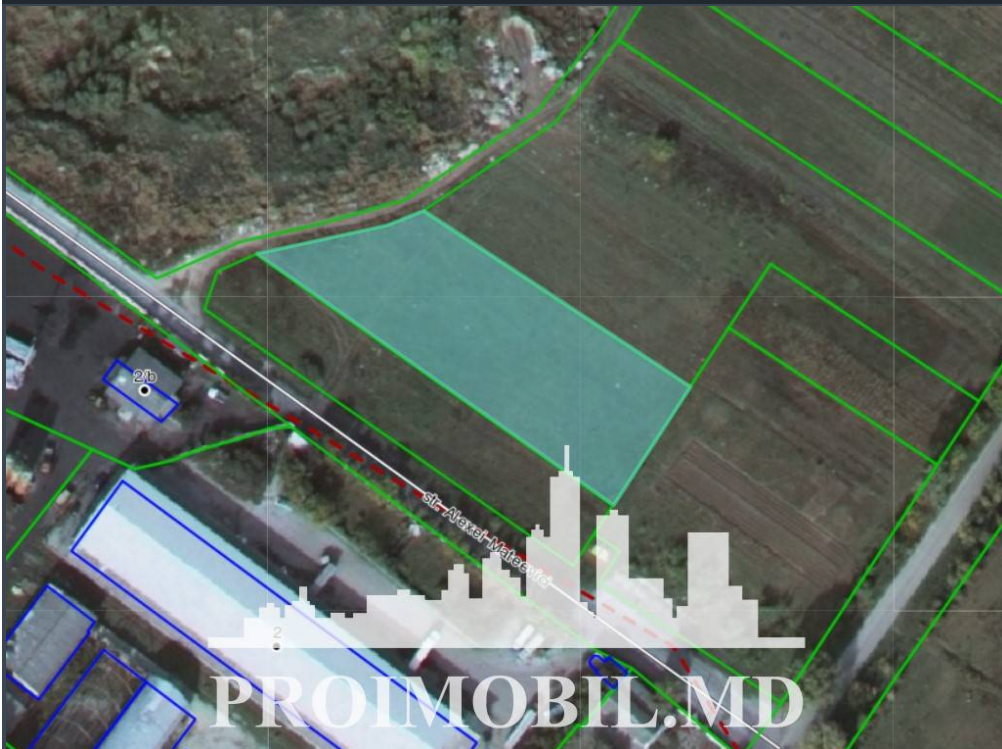

Suburbie, Straseni - 95000€

Suprafața totală - 42 ar  
Tip - Pentru construcții

Spre vânzare se oferă teren pentru construcții, situat în **Strășeni**. Suprafața totală **42 ari**.

Perfect pentru construcții industriale, parcare, depozit.

- \* Conectat la toate comunicațiile;
- \* Drum asfaltat;
- \* A doua linie de la traseul Chișinău - Ungheni;
- \* Zonă ecologică; (d.r.)

*Pentru prezentare și alte detalii vizitați [www.proimobil.md](http://www.proimobil.md) sau ne contactați!*

- Traseu pavat
- Situat în localitate

**PROIMOBIL.MD**

**PROIMOBIL.MD**

[PROIMOBIL.MD](http://PROIMOBIL.MD)

PROIMOBIL.MD

PROIMOBIL.MD

**PROIMOBIL.MD**