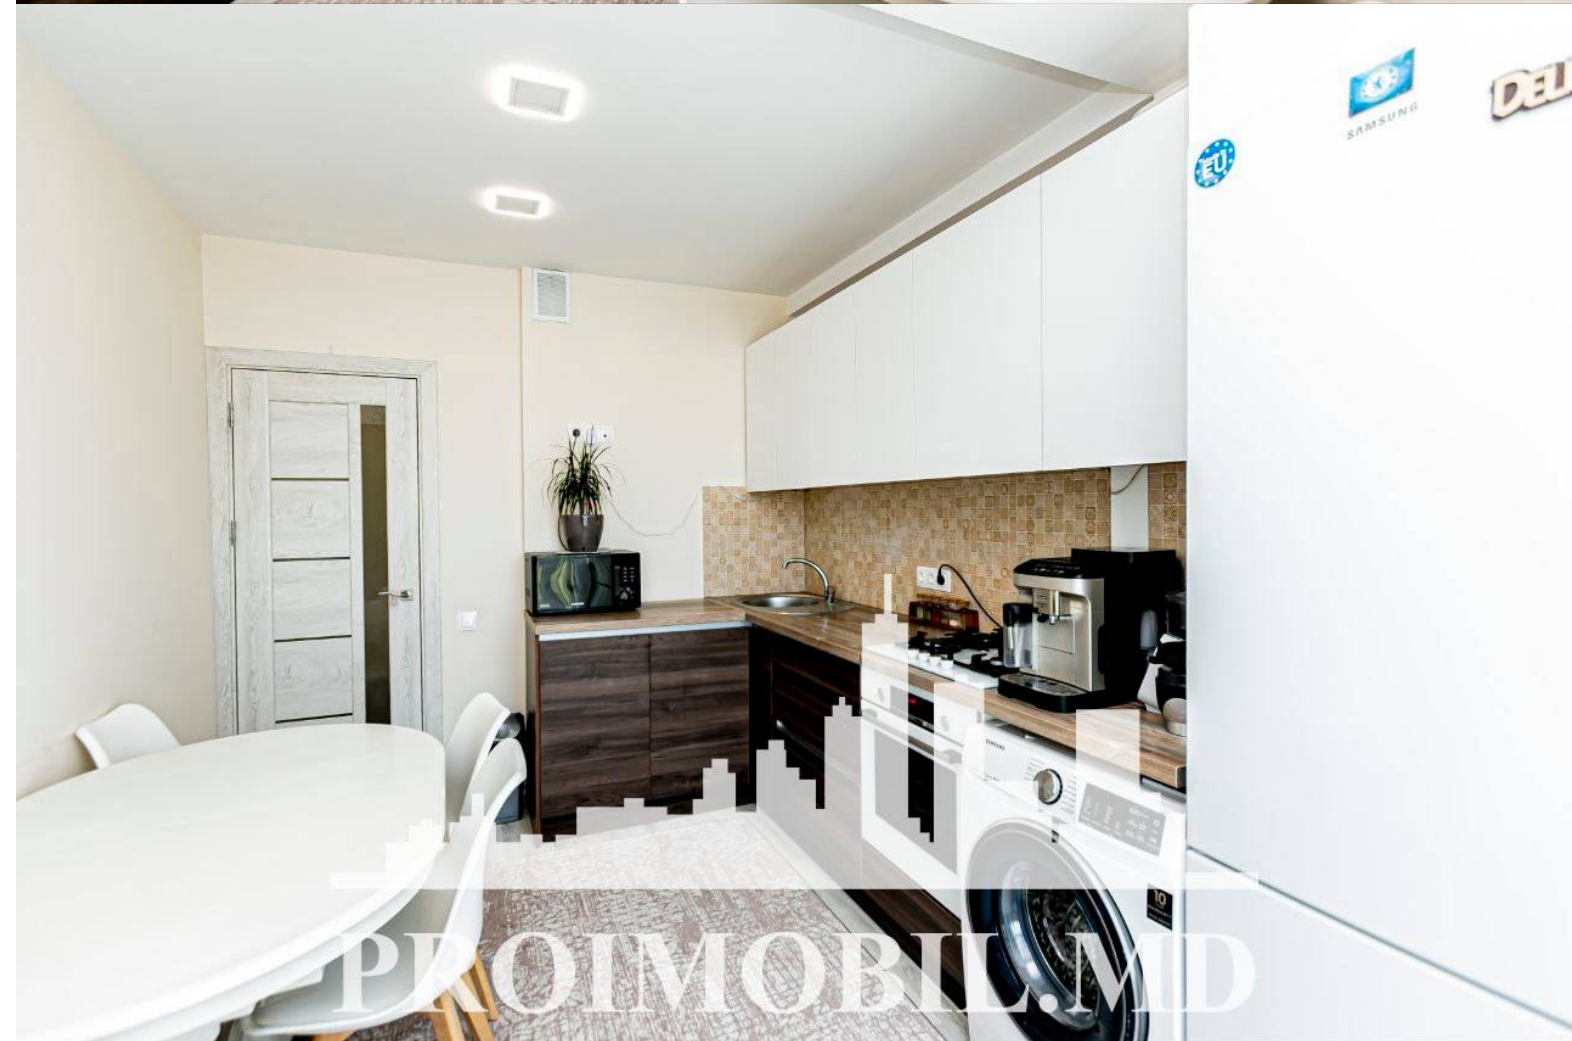

PROIMOBIL.MD

SAMSUNG
DEL
EU