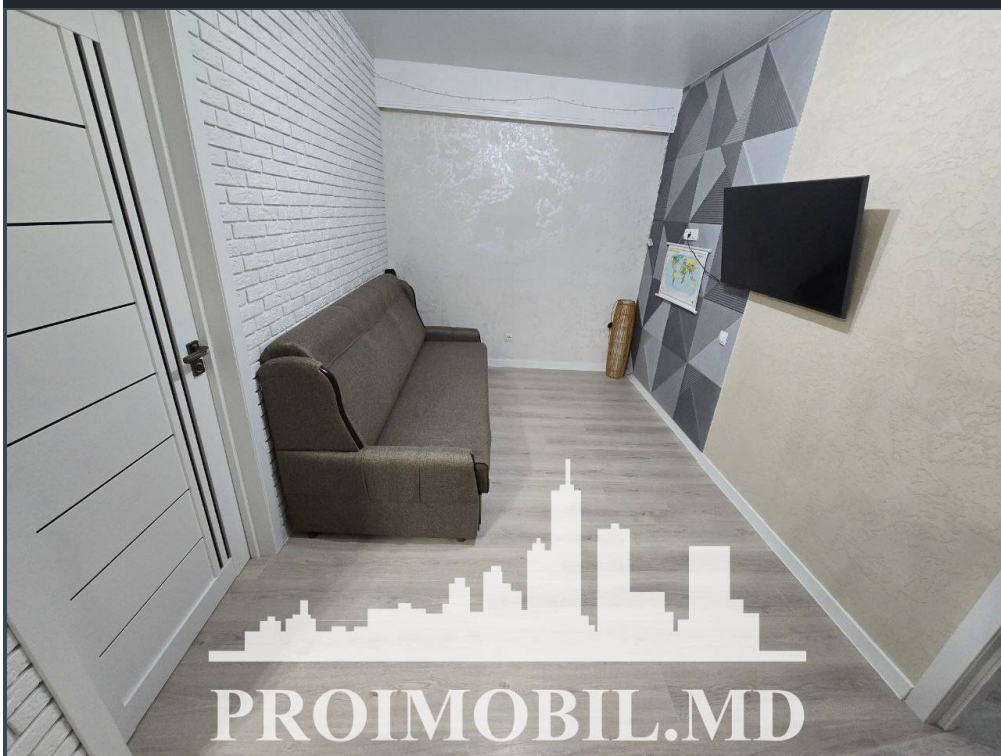

Chișinău, Telecentru - 95000€

Suprafața totală - 56 m²
Tip ofertă - Vânzare
Camere - 1
Starea - Reparație euro
Grup sanitar - 1
Tip construcție - Nouă
Etaj - 3
Etaje - 17
Dormitoare - 1
Înălțimea tavanului - 0.00
Planul clădirii - IND (individual)
Loc de parcare - Deschisă