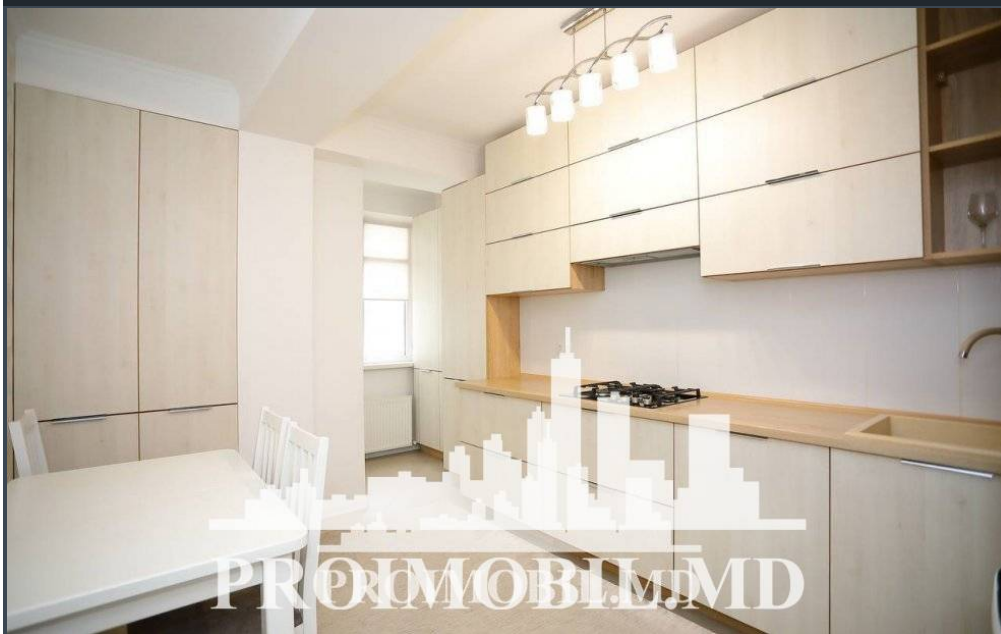

Chișinău, Centru - 700€

Suprafața totală - 71 m<sup>2</sup>  
Tip ofertă - Chirie  
Camere - 3  
Starea - Reparație euro  
Grup sanitar - 2  
Tip construcție - Nouă  
Etaj - 4  
Etaje - 6  
Dormitoare - 3  
Planul clădirii - IND (individual)  
Loc de parcare - Deschisă

Spre chirie se oferă apartament în bloc nou, **sect. Centru, str. Alexandru Cosmescu**. Suprafața totală de **71 mp**, etajul 4 din 6. **Compartimentat în: 3** dormitoare, bucătărie, 2 blocuri sanitare, 2 balcoane și antreu.