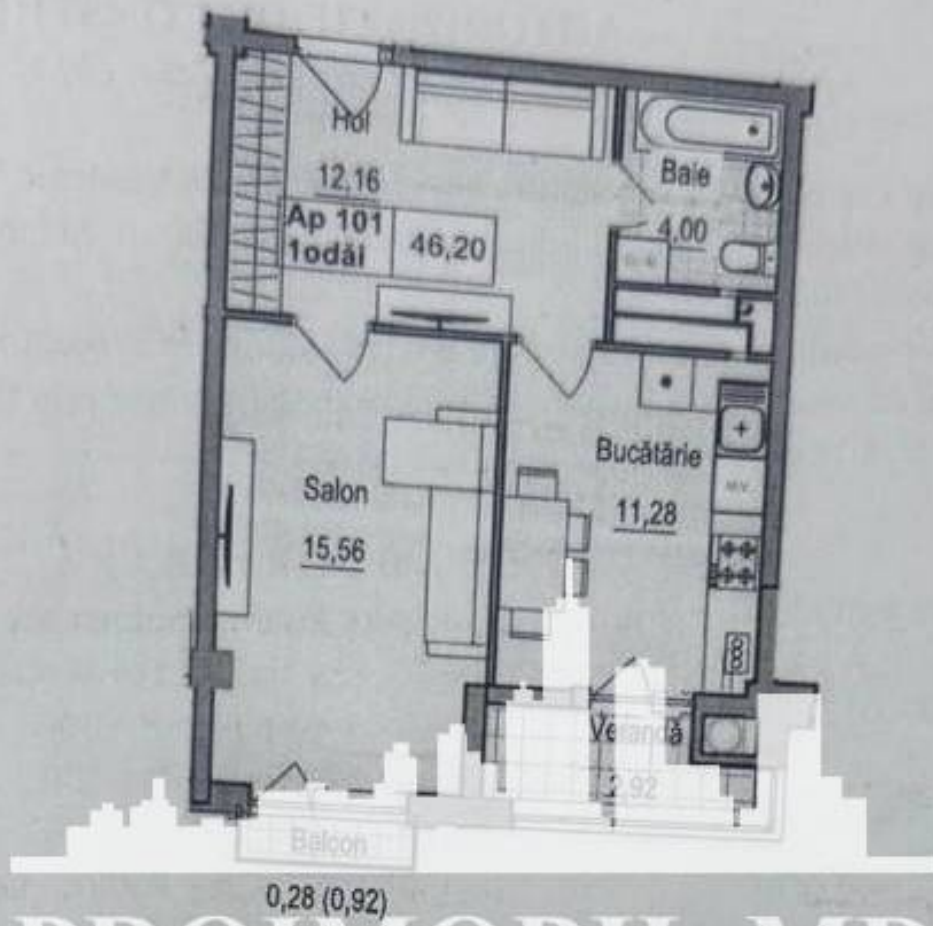

PROIMOBIL.MD