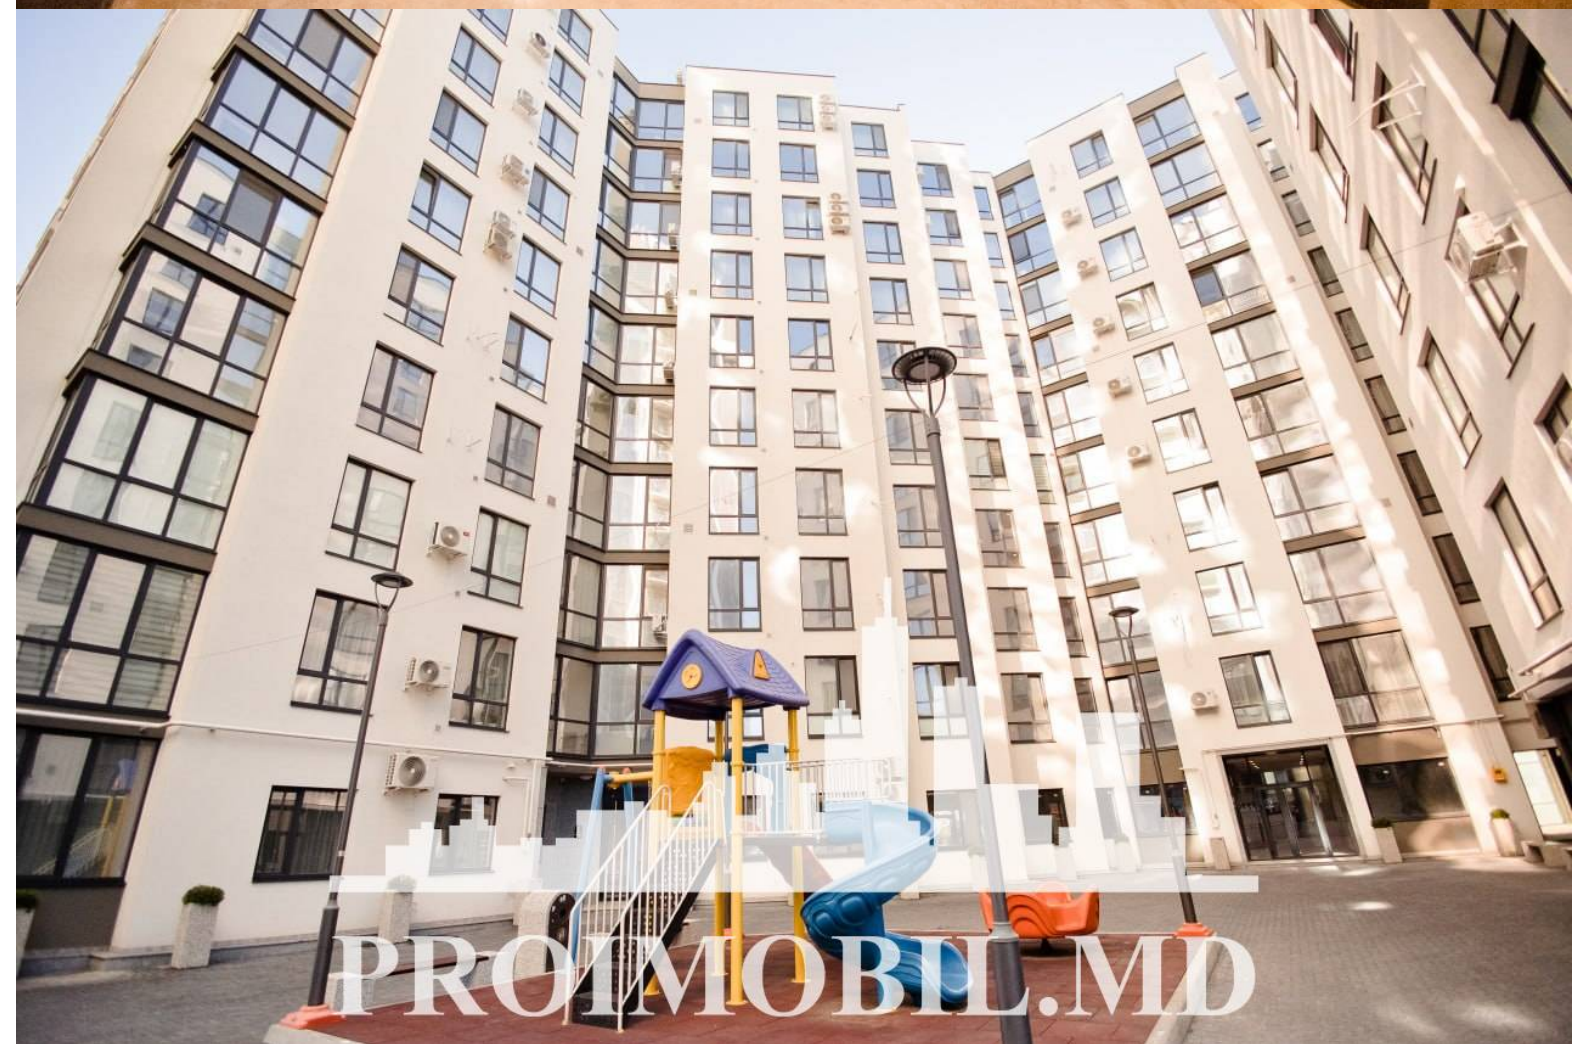

PROIMOBIL.MD