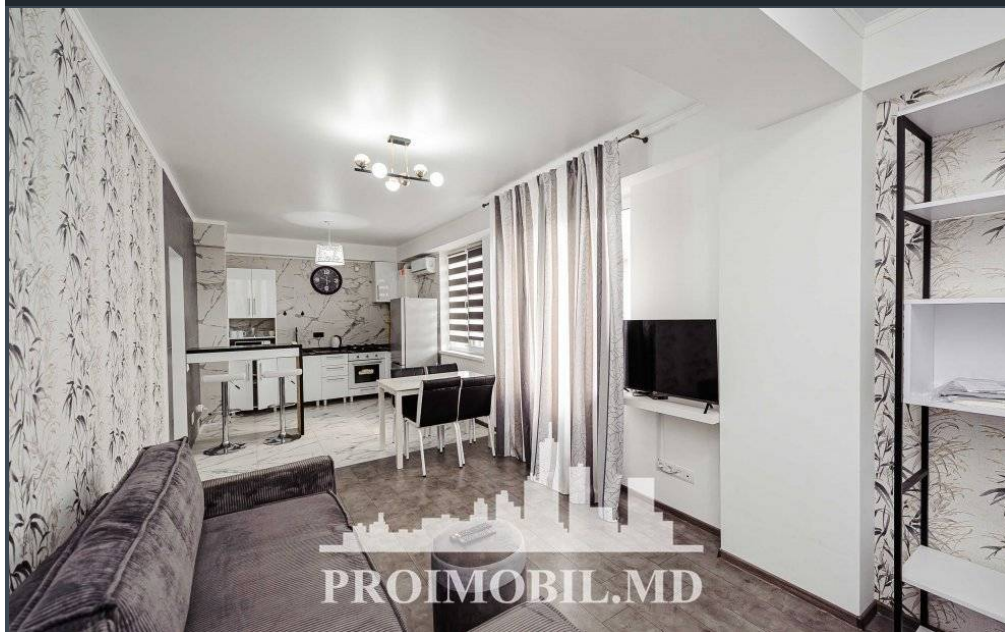

Chișinău, Centru - 800€

Suprafața totală - 65 m²
Tip ofertă - Chirie
Camere - 1
Starea - Reparație euro
Grup sanitar - 2
Tip construcție - Nouă
Etaj - 3
Etaje - 3
Dormitoare - 1
Loc de parcare - Deschisă

Se oferă spre chirie apartament în bloc nou, **sect. Centru str. Vasile Alecsandri**. Suprafața totală de **65 mp**, etajul 3 din 3.
Compartimentat în: 1 dormitor, living, bucătărie, bloc sanitar, antreu.