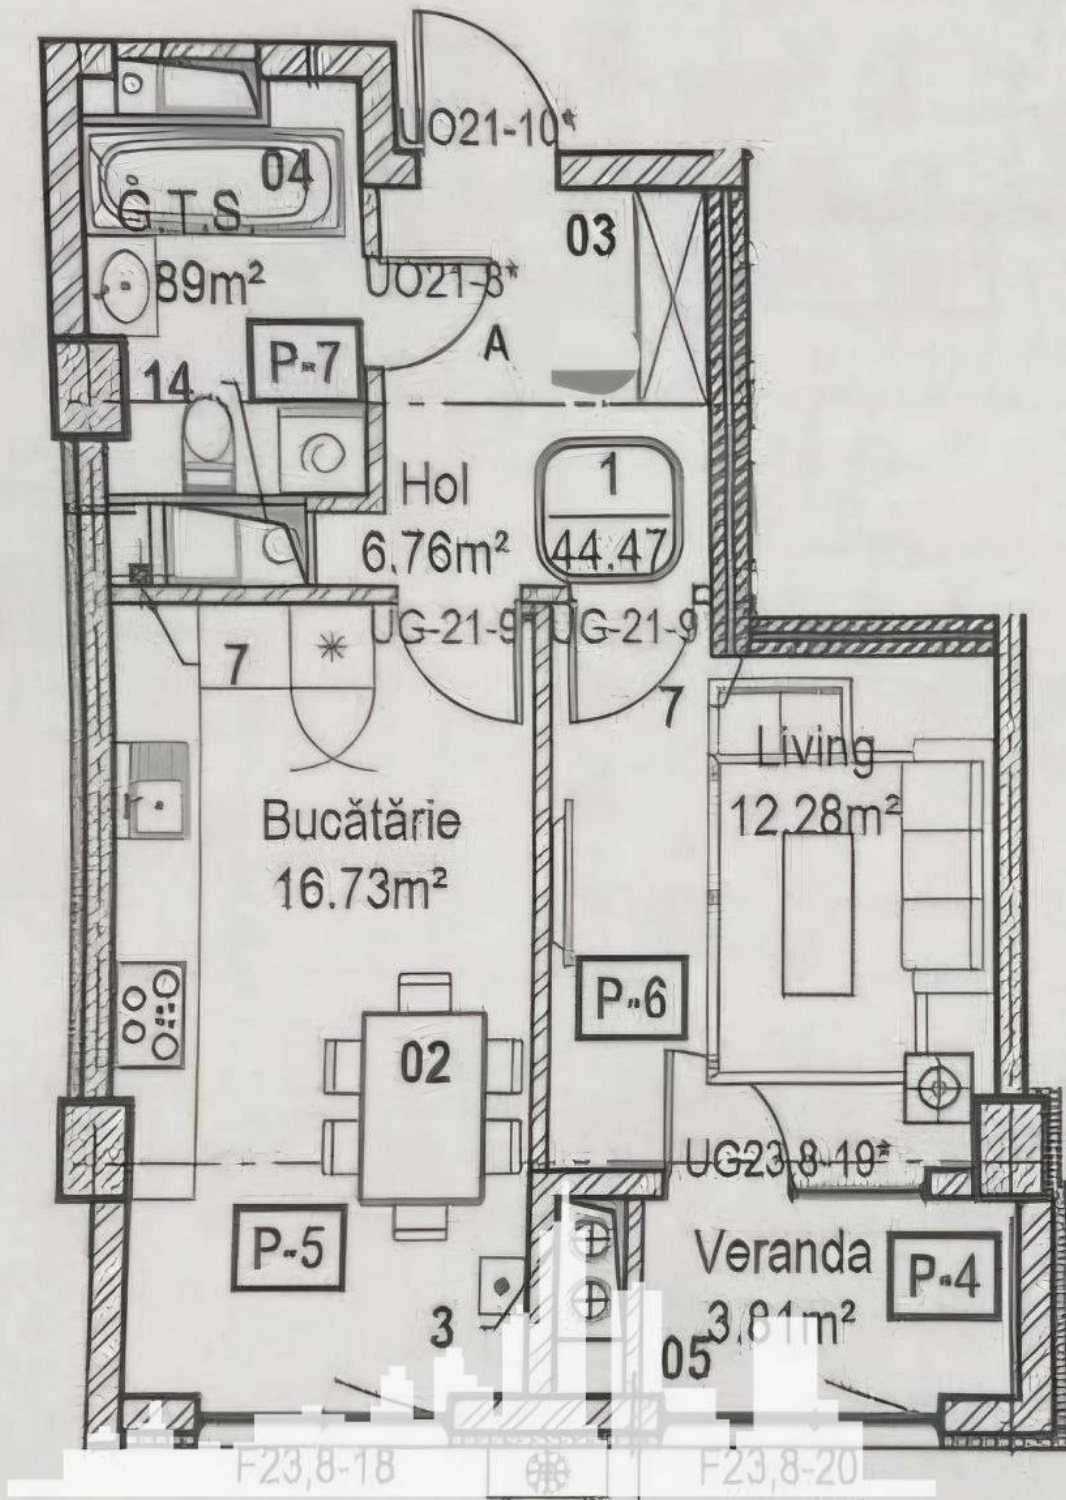

PROIMOBIL.MD