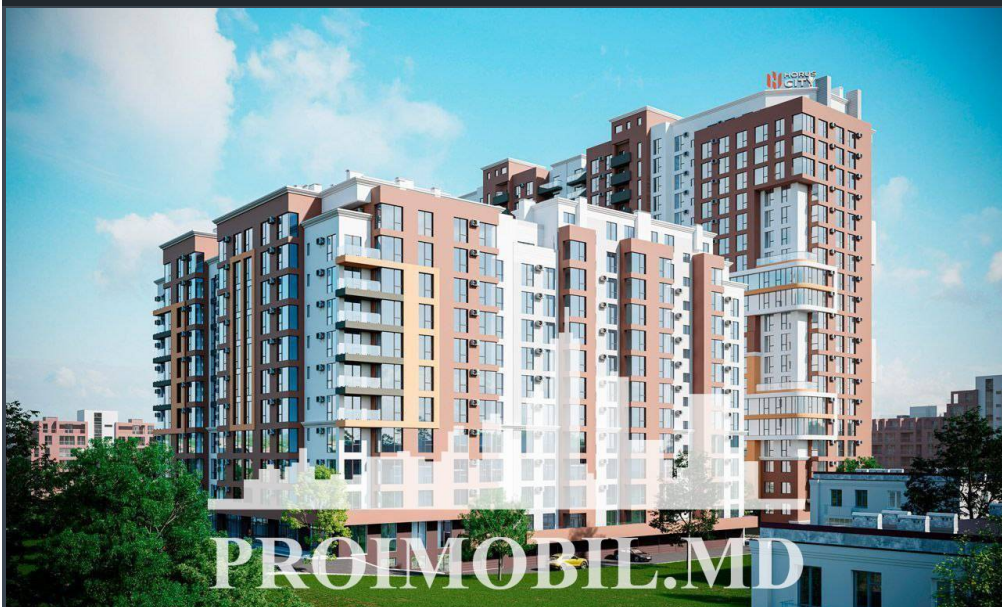

Chișinău, Râșcani - 73500€

Suprafața totală - 45 m²
Tip ofertă - Vânzare
Camere - 1
Starea - Versiune albă
Grup sanitar - 1
Tip construcție - Nouă
Etaj - 10
Etaje - 18
Balcon - 1
Dormitoare - 1
Înălțimea tavanului - 0.00
Planul clădirii - IND (individual)
Loc de parcare - Deschisă

Vă propunem spre vânzare acest apartament cu **1 cameră și living, sect. Râșcani, str. Tudor Vladimirescu** cu suprafața totală de **45 mp. Compartimentat în:** 1 dormitor, living, bucătărie, bloc sanitar, balcon, antreu.