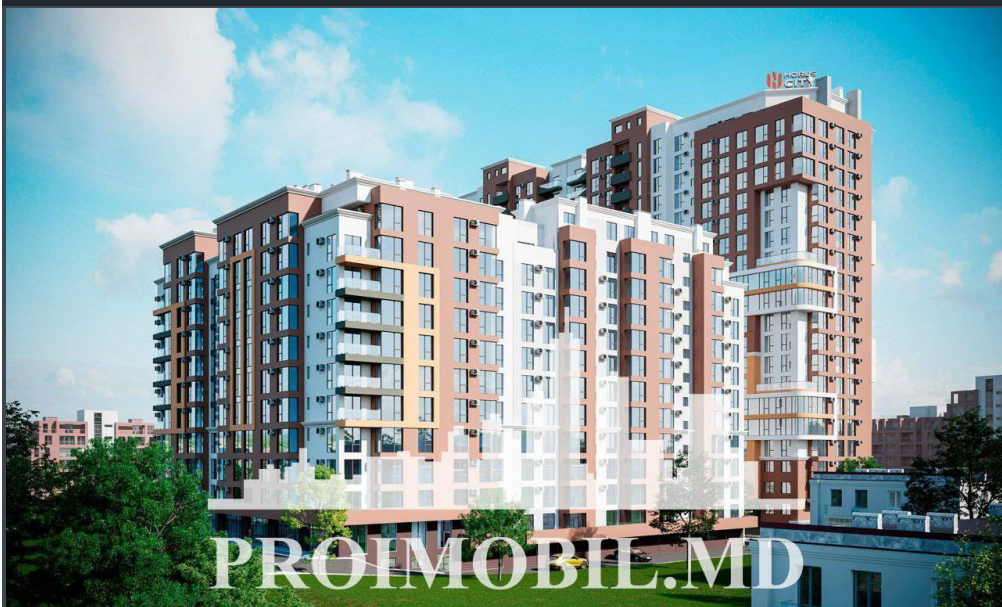

Chișinău, Râșcani - 66500€

Suprafața totală - 45 m²
Tip ofertă - Vânzare
Camere - 1
Starea - Versiune albă
Grup sanitar - 1
Tip construcție - Nouă
Etaj - 10
Etaje - 18
Balcon - 1
Dormitoare - 1
Înălțimea tavanului - 0.00
Planul clădirii - IND (individual)
Loc de parcare - Deschisă

Vă propunem spre vânzare acest apartament cu **1 cameră și living, sect. Râșcani, str. Tudor Vladimirescu** cu suprafața totală de **45 mp. Compartimentat în:** 1 dormitor, living, bucătărie, bloc sanitar, balcon, antreu.