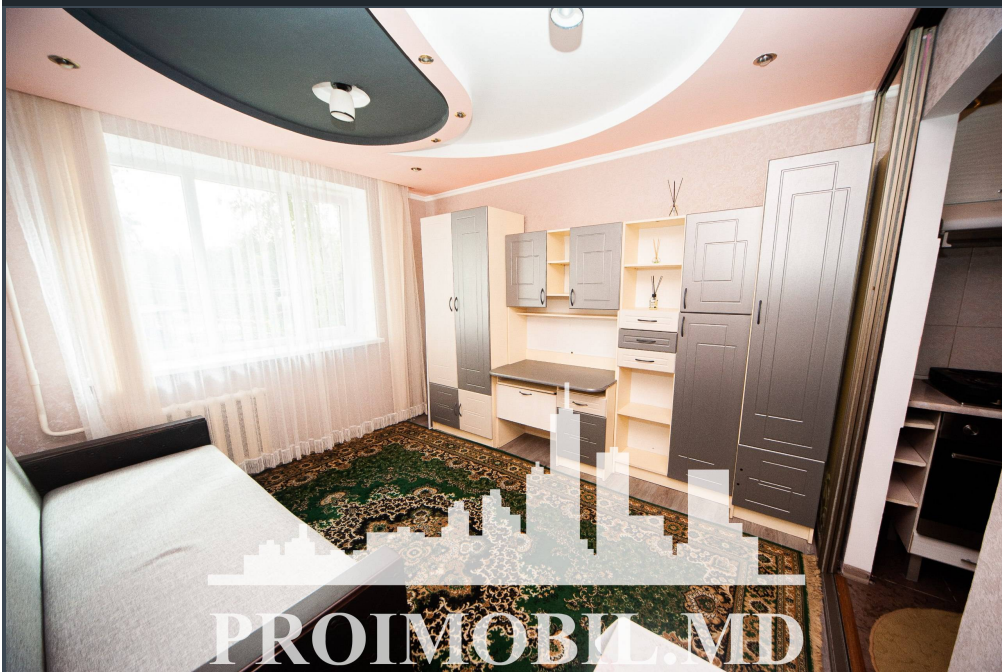

Chișinău, Buiucani - 32500€

Suprafața totală - 22 m²
Tip ofertă - Vânzare
Camere - 1
Starea - Reparație euro
Grup sanitar - 1
Tip construcție - Veche
Etaj - 1
Etaje - 5
Dormitoare - 1
Înălțimea tavanului - 0.00
Planul clădirii - IND (individual)
Loc de parcare - Deschisă