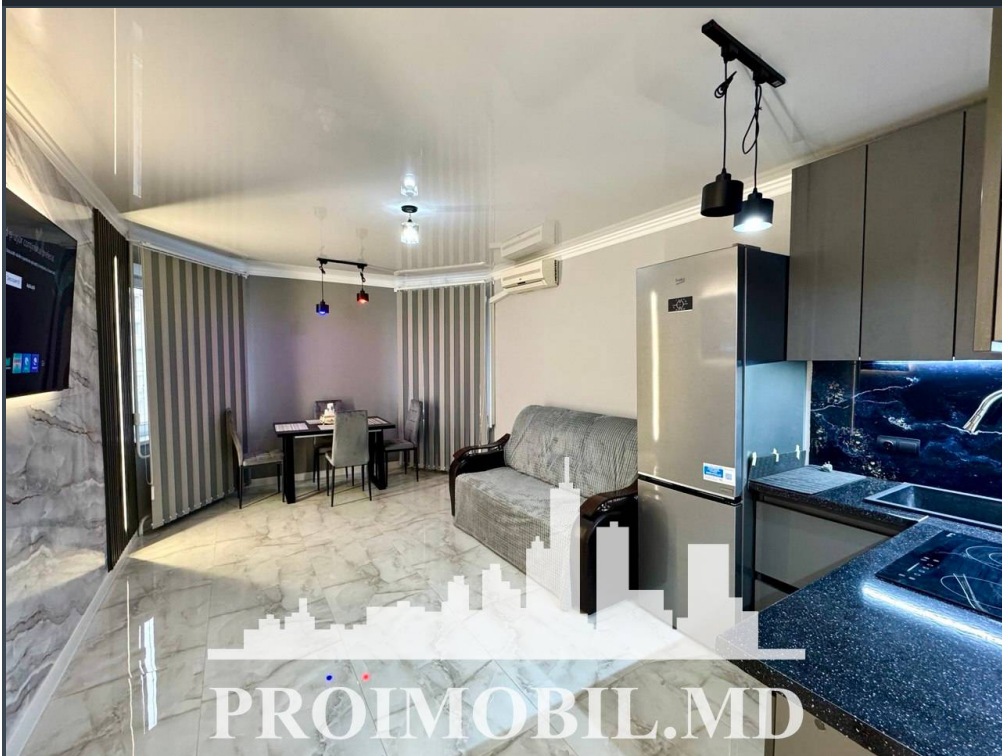

Chișinău, Centru - 117900€

Suprafața totală - 47 m²
Tip ofertă - Vânzare
Camere - 1
Starea - Reparație euro
Grup sanitar - 1
Tip construcție - Veche
Etaj - 11
Etaje - 18
Dormitoare - 1
Înălțimea tavanului - 0.00
Planul clădirii - IND (individual)
Loc de parcare - Deschisă

Vă propunem spre vânzare acest apartament cu **1 cameră, sect. Centru, str. Ismail**, cu suprafața totală de **47 mp**.

Compartimentat în: 1 dormitor, living, bucătărie, bloc sanitar, antreu.

Dotări și finisaje: