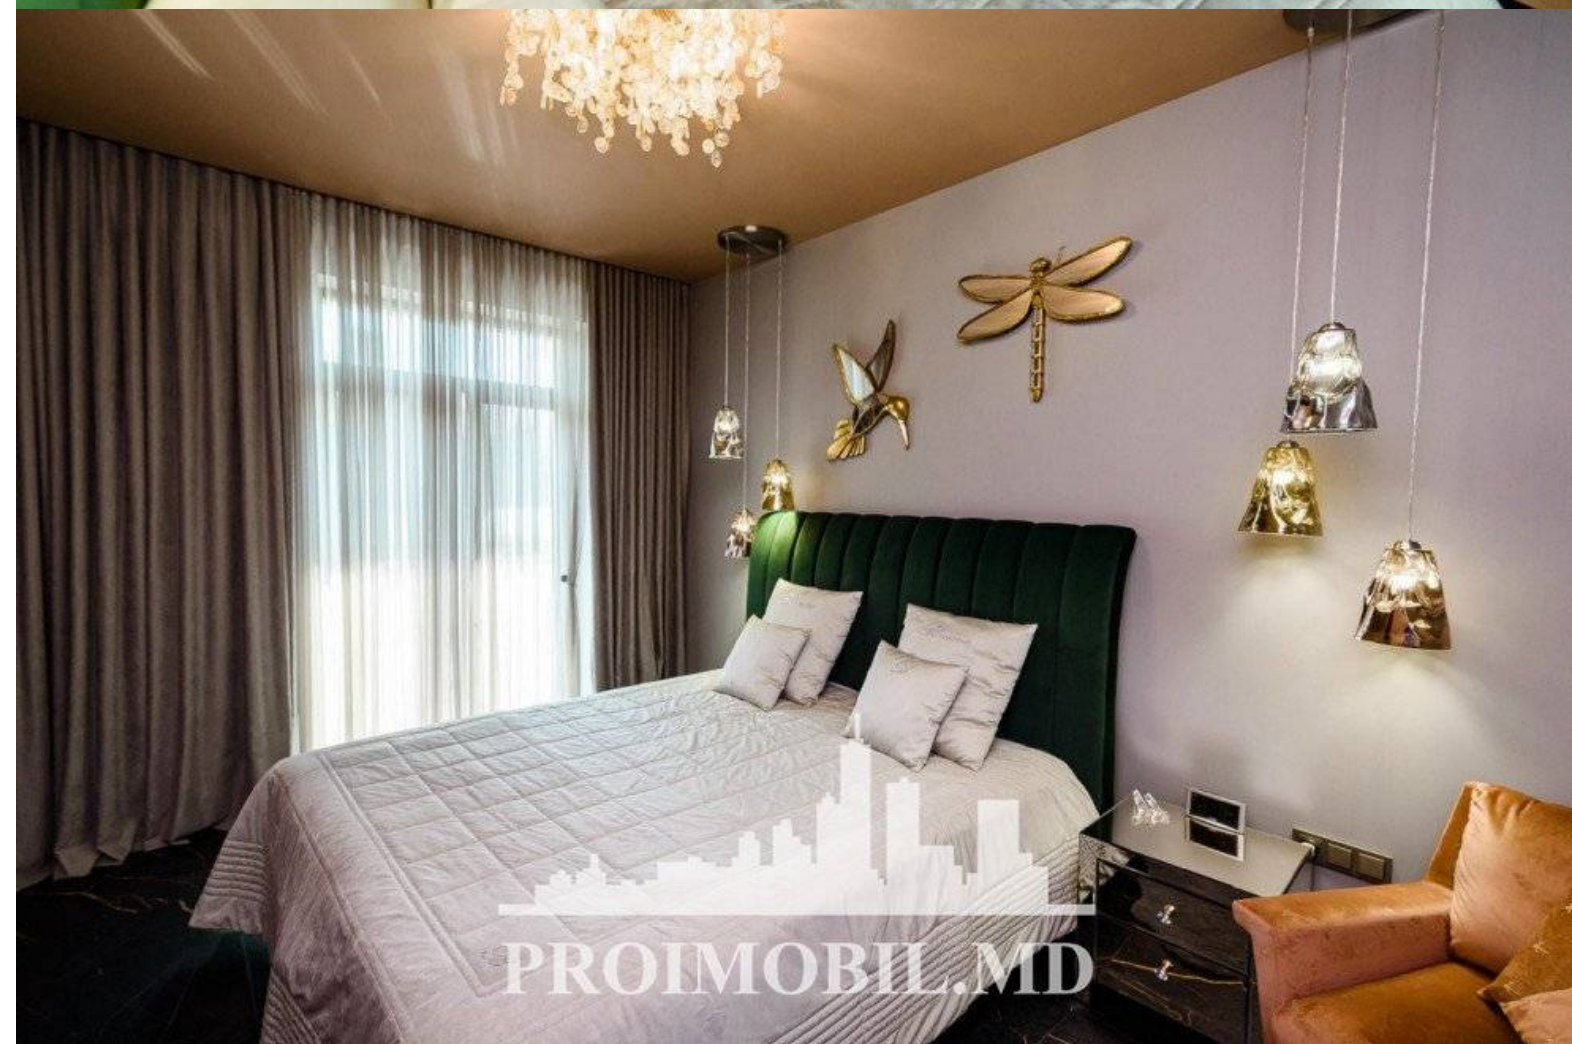

PROIMOBIL.MD