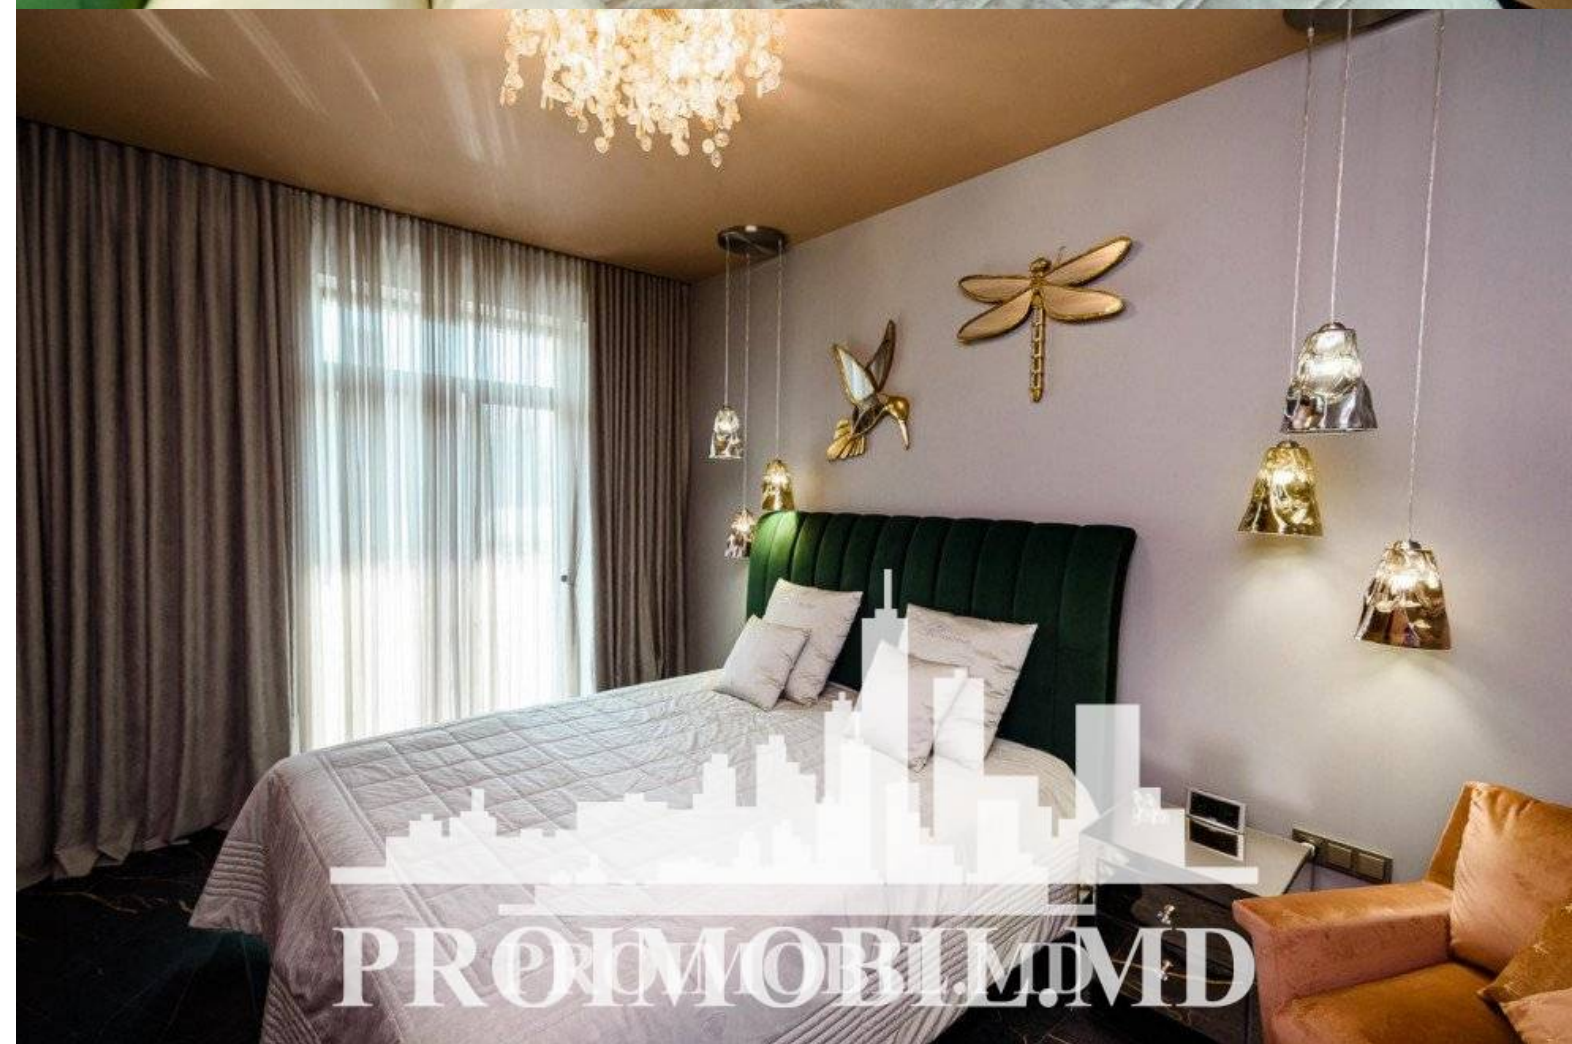

PROIMOBIL.MD