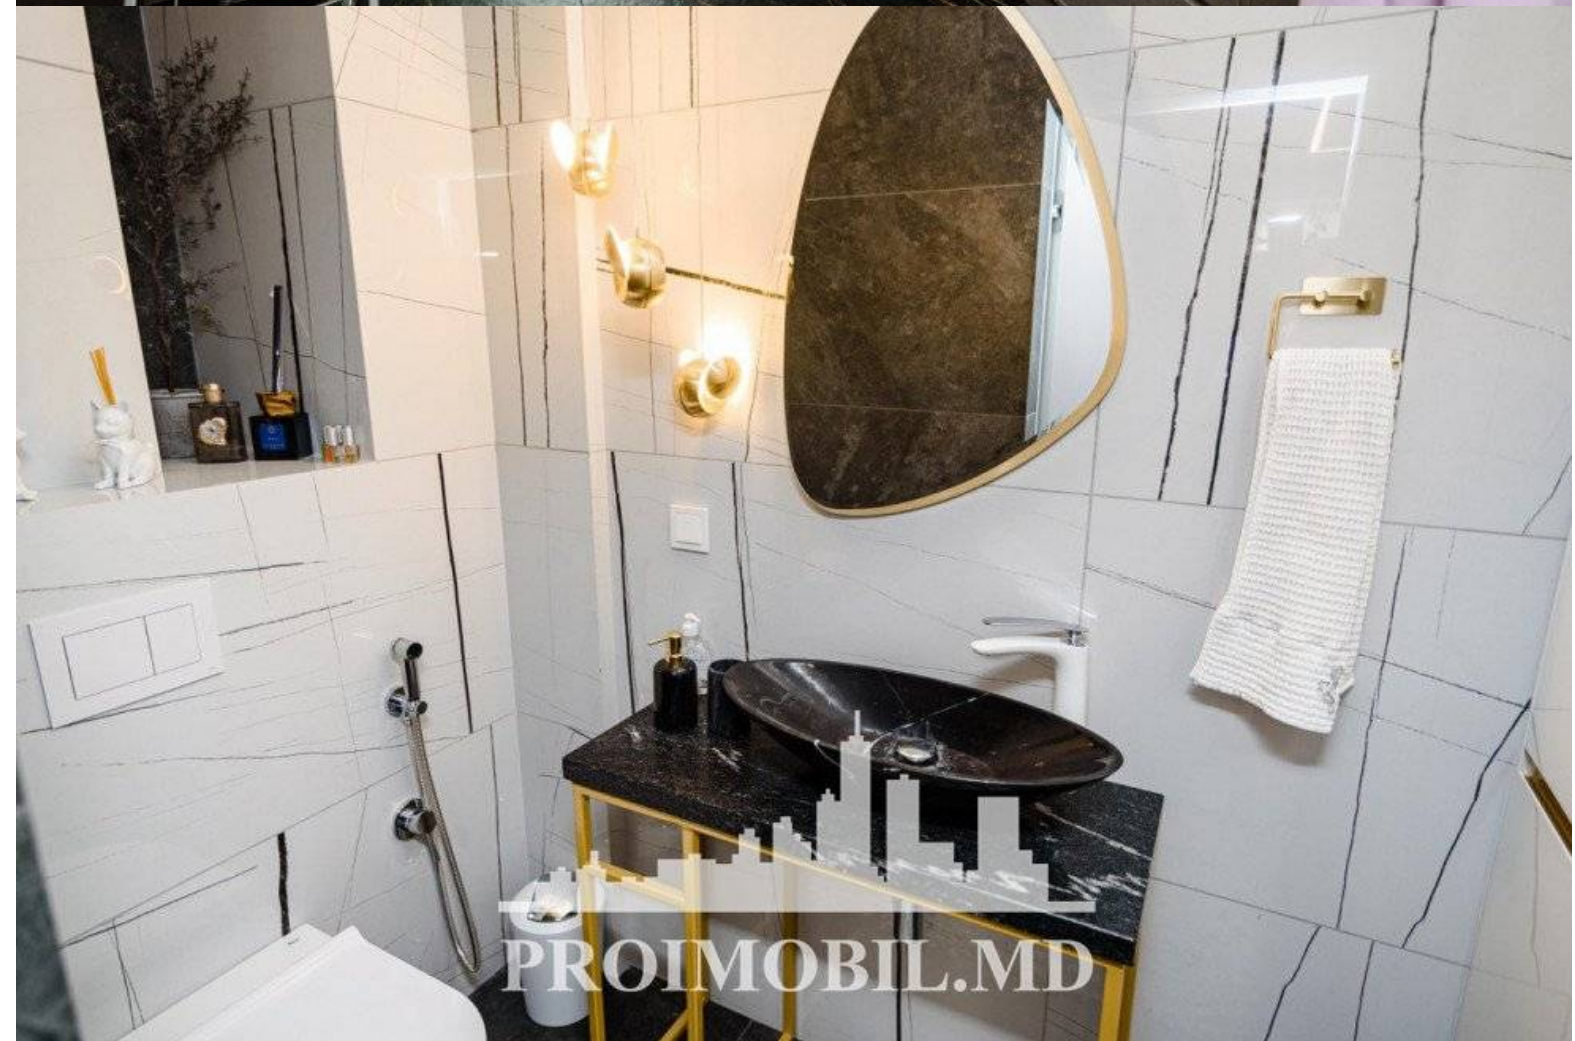

PROIMOBIL.MD