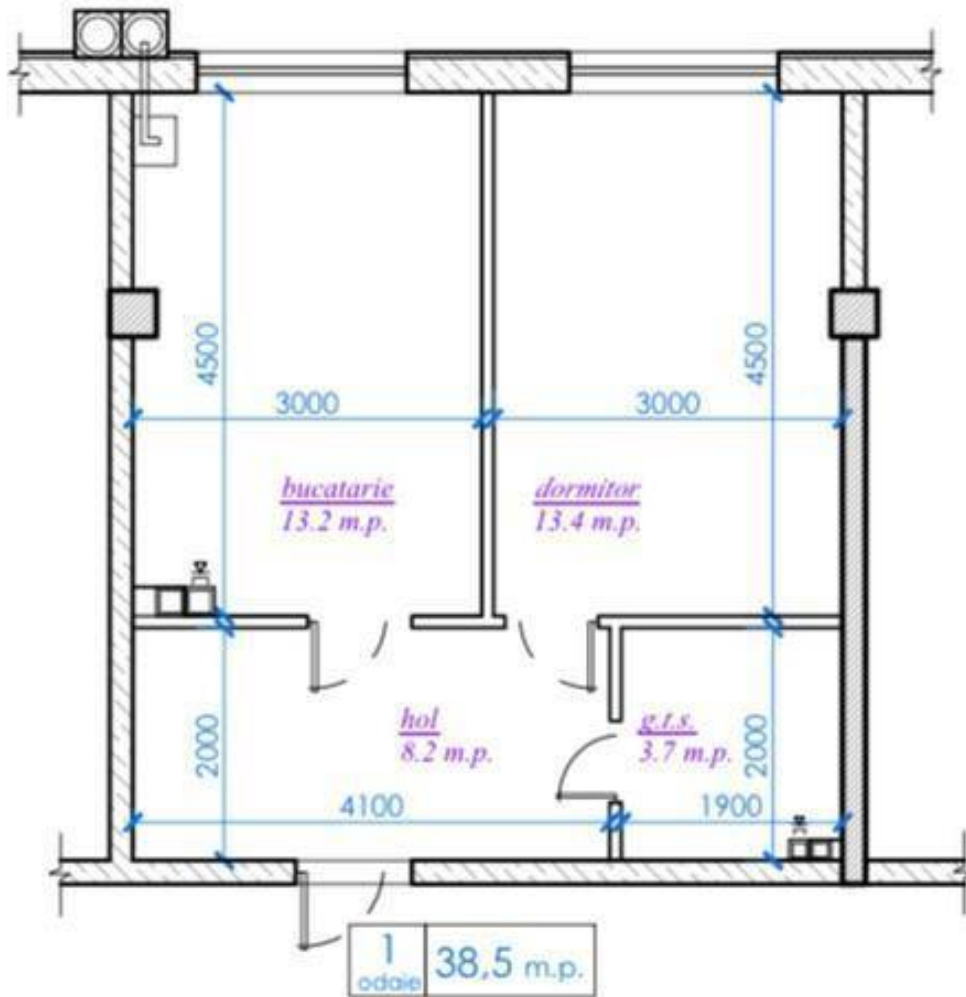

etaj 1, cota 3,600
aria totală = 38,5 m.p.
nr. cadastral 5501203577.01.011

schema amplasare apartamente etaj 1, cota 3,600