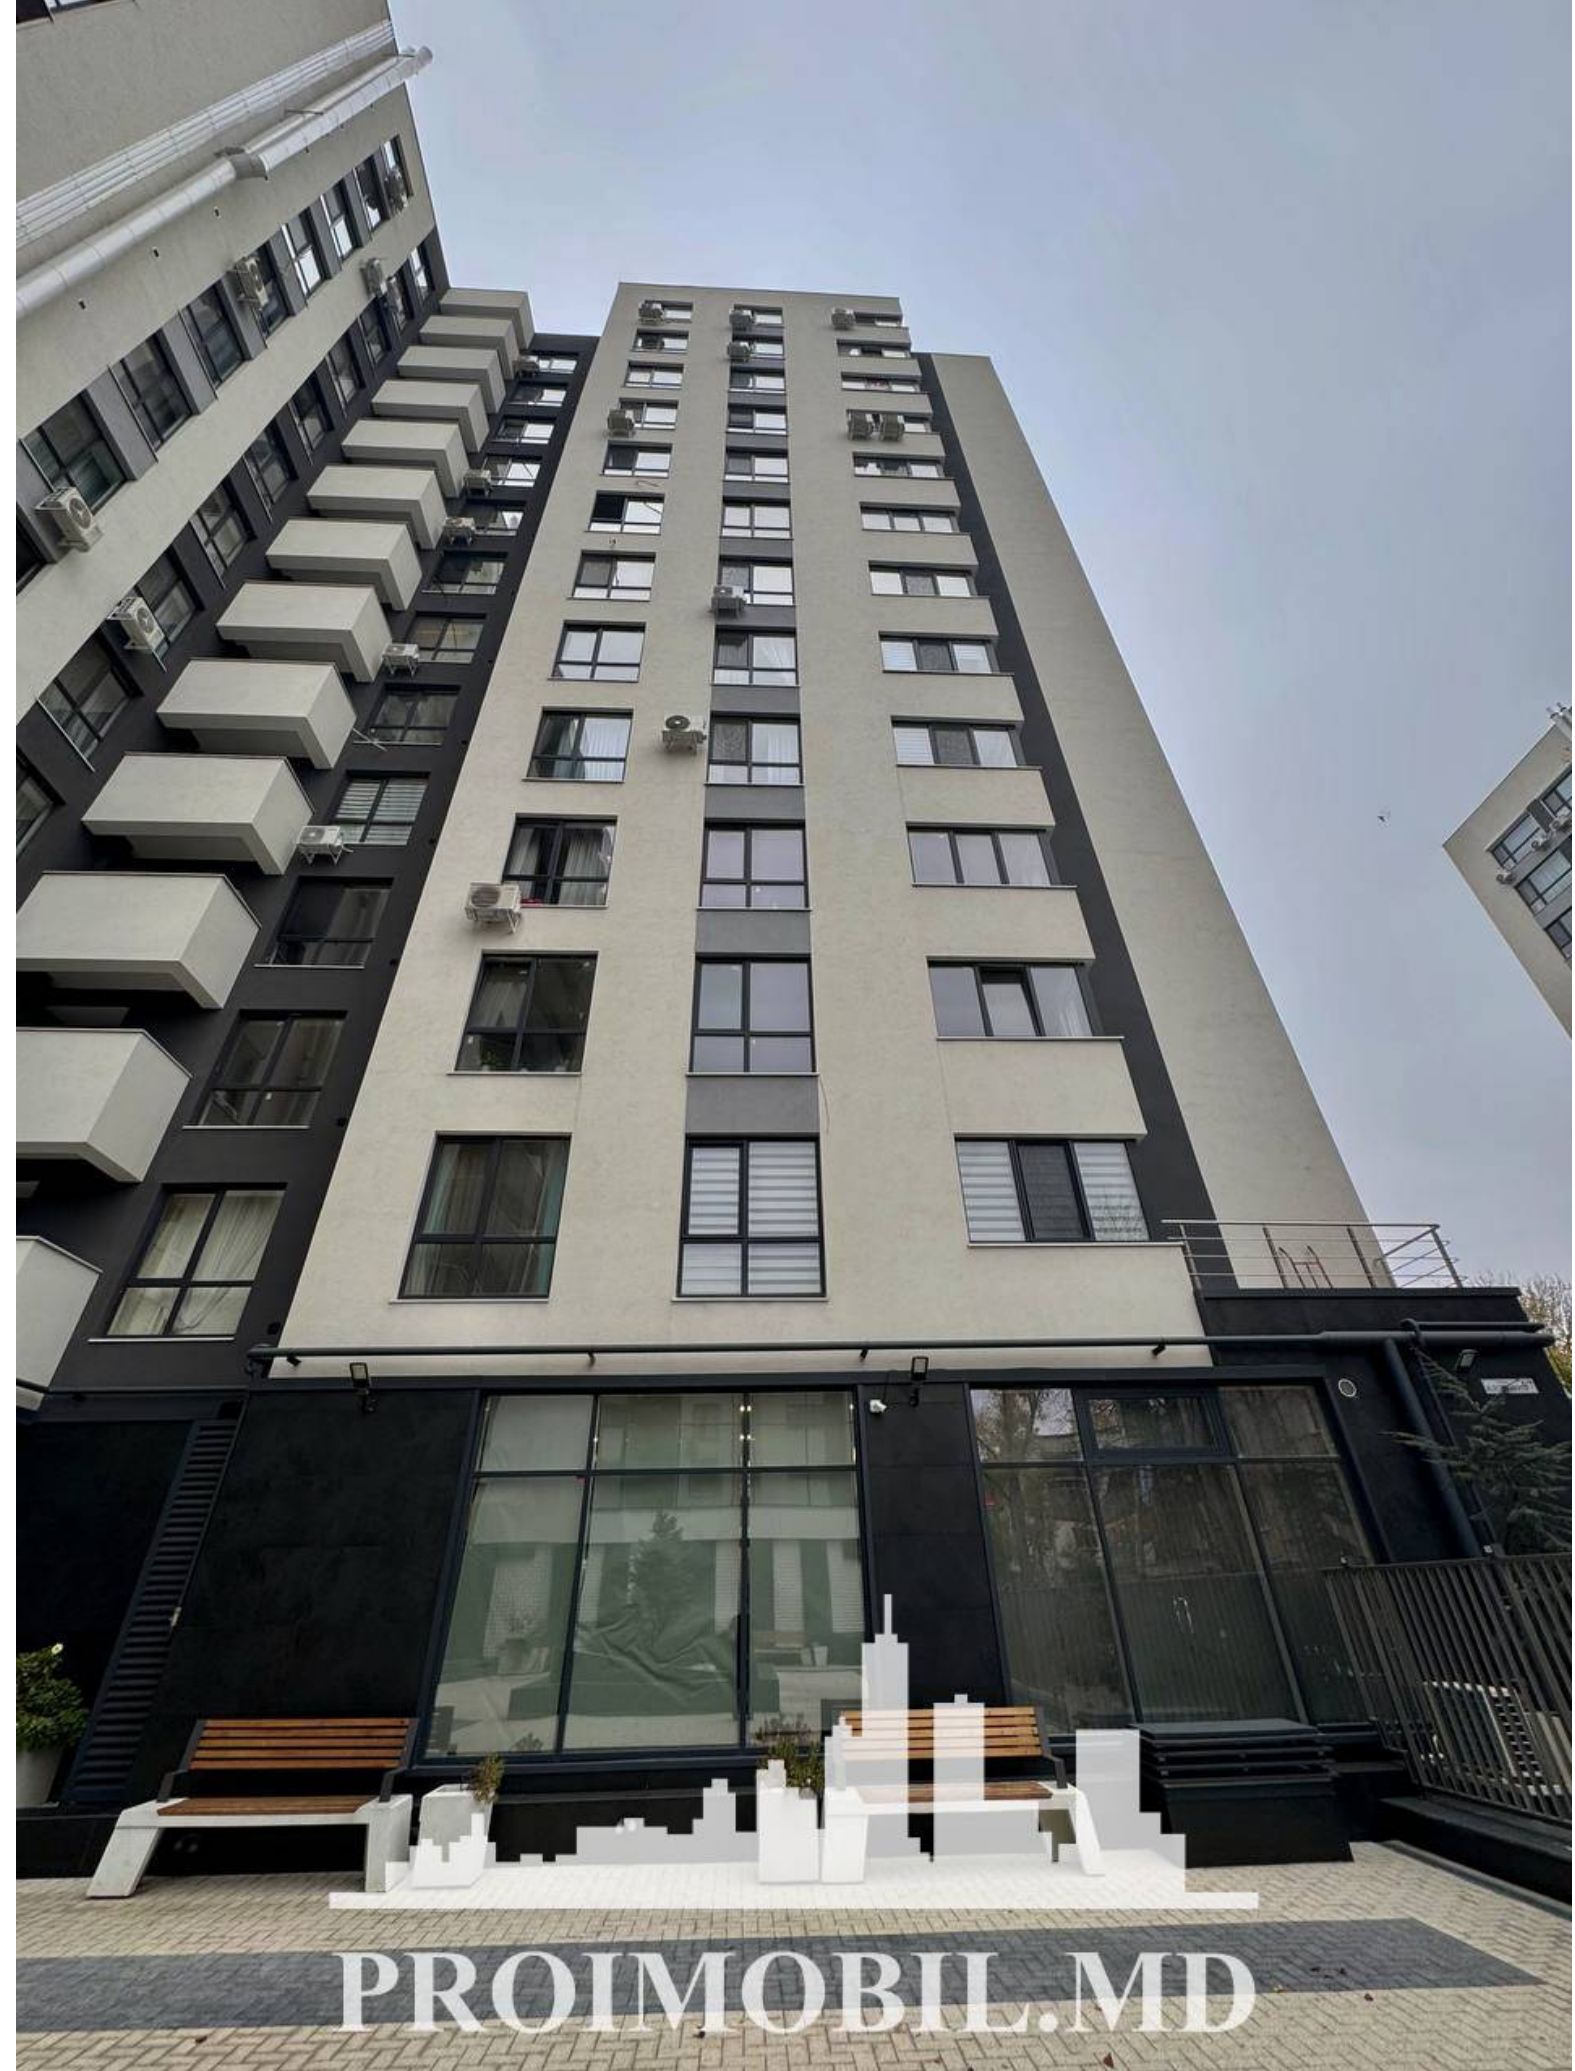

PROIMOBIL.MD